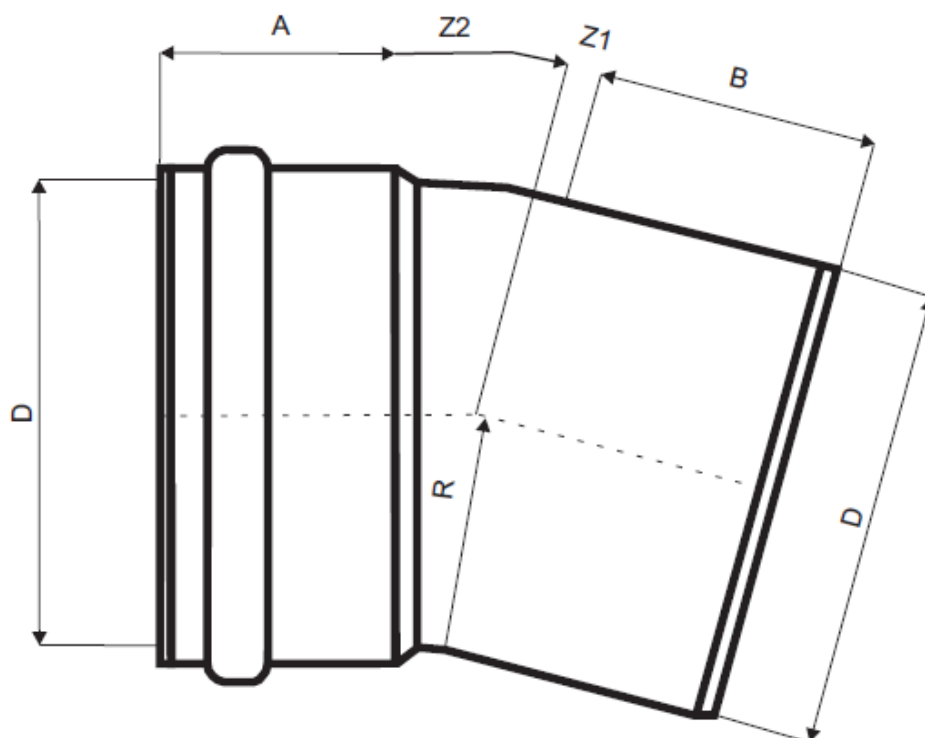

PVC Coude 15° SN8

FICHE N°:	
Société:	
Projet:	
Date:	

Matériaux: PVC (polychlorure de vinyle)

Exécution Accessoires SN8 en PVC à manchon et joint fixé

Classe: Suivant NBN EN 1401

D mm	R mm	M mm	B mm	Z1 mm	Z2 mm	n° article
200	100	75	100	15	23	110-11-20001
250	125	110	135	19	30	110-11-25001
315	158	125	145	23	38	110-11-31001