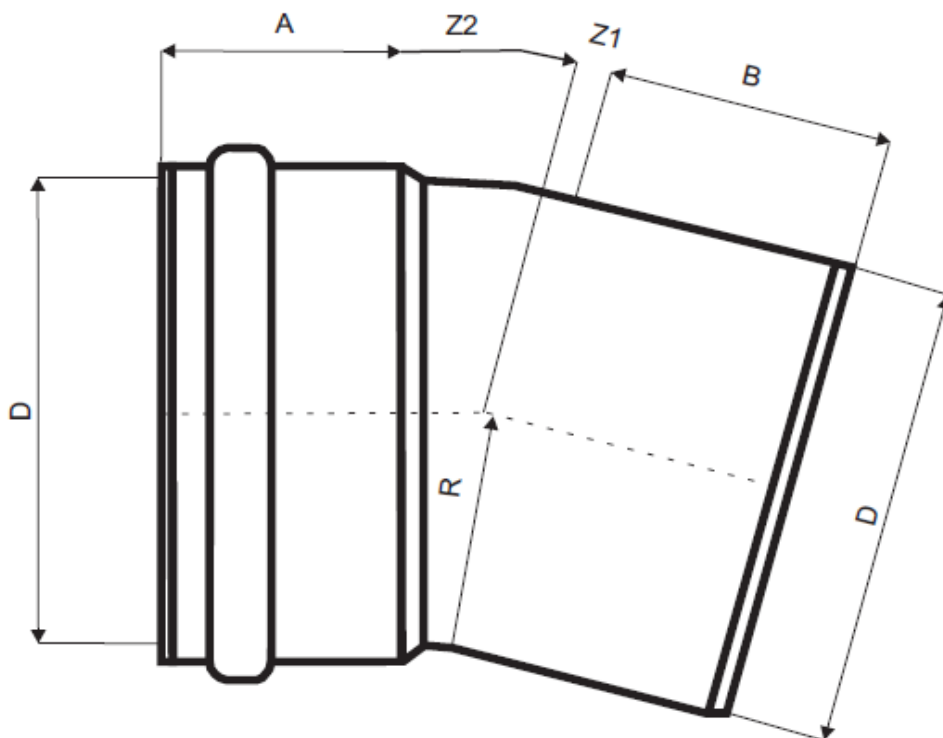

PVC Bocht 15° SN8

FICHE N°:	
Bedrijf:	
Project:	
Datum:	

Materiaal: PVC (polyvinylchloride)

Uitvoering: PVC SN8 hulpstukken met gefixeerd manchets

Klasse: Naar NBN EN 1401

D mm	R mm	A mm	B mm	Z1 mm	Z2 mm	Artikelnummer
200	100	75	100	15	23	110-11-20001
250	125	110	135	19	30	110-11-25001
315	158	125	145	23	38	110-11-31001

Omschrijving:

De PVC SN8 hulpstukken zijn voorzien van een goudgele band om duidelijk onderscheid te kunnen maken met SN4 hulpstukken. Te verkrijgen in grijs (RAL7037).

Afmetingen en gewichten onder voorbehoud van wijzigingen

PVC Coude 15° SN8

FICHE N°:	
Société:	
Projet:	
Date:	

Matériaux: PVC (polychlorure de vinyle)

Exécution Accessoires SN8 en PVC à manchon et joint fixé

Classe: Suivant NBN EN 1401

D mm	R mm	M mm	B mm	Z1 mm	Z2 mm	n° article
200	100	75	100	15	23	110-11-20001
250	125	110	135	19	30	110-11-25001
315	158	125	145	23	38	110-11-31001