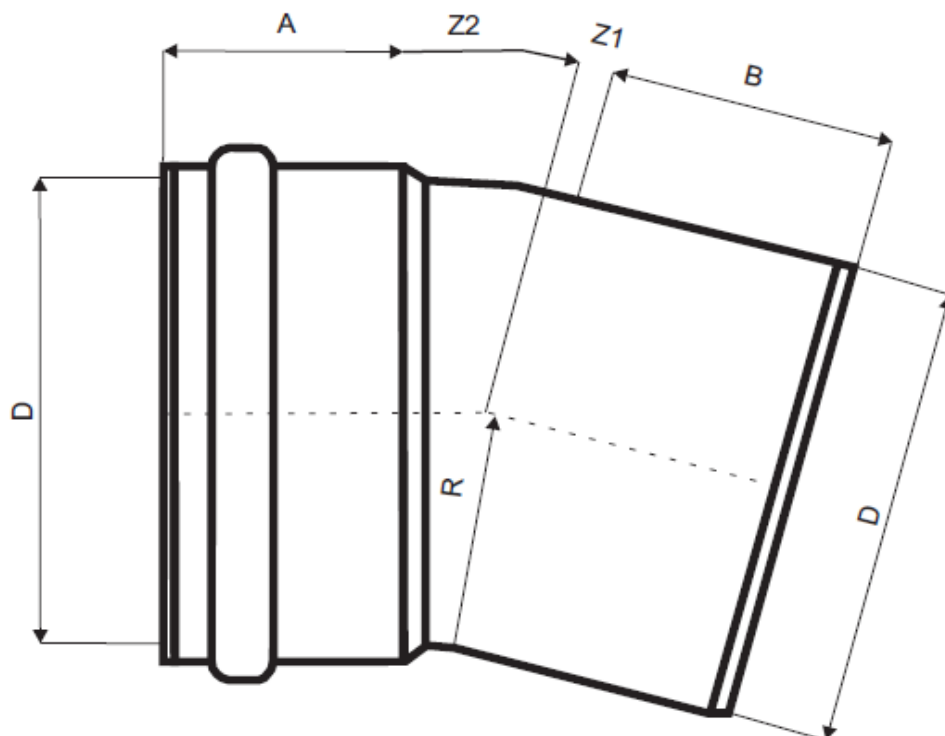

PVC Bocht 45° SN8

FICHE N°:	
Bedrijf:	
Project:	
Datum:	

Materiaal: PVC (polyvinylchloride)

Uitvoering: PVC SN8 hulpstukken met gefixeerd manchet, kleur grijs

Klasse: Naar NBN EN 1401

D mm	R mm	A mm	B mm	Z1 mm	Z2 mm	Artikelnummer
200	100	75	100	46	54	110-11-20004
250	125	110	135	57	69	110-11-25004
315	158	125	145	72	86	110-11-31004

Omschrijving:

De PVC SN8 hulpstukken zijn voorzien van een goudgele band om duidelijk onderscheid te kunnen maken met SN4 hulpstukken. Te verkrijgen in grijs (RAL7037).

Afmetingen en gewichten onder voorbehoud van wijzigingen

PVC Coude 45° SN8

FICHE N°:	
Société:	
Projet:	
Date:	

Matériaux: PVC (polychlorure de vinyle)

Exécution Accessoires SN8 en PVC à joint/fixe, couleur gris

Classe: Suivant NBN EN 1401

D mm	R mm	M mm	B mm	Z1 mm	Kleur	Artikelnummer
200	100	75	100	46	54	110-11-20004
250	125	110	135	57	69	110-11-25004
315	158	125	145	72	86	110-11-31004