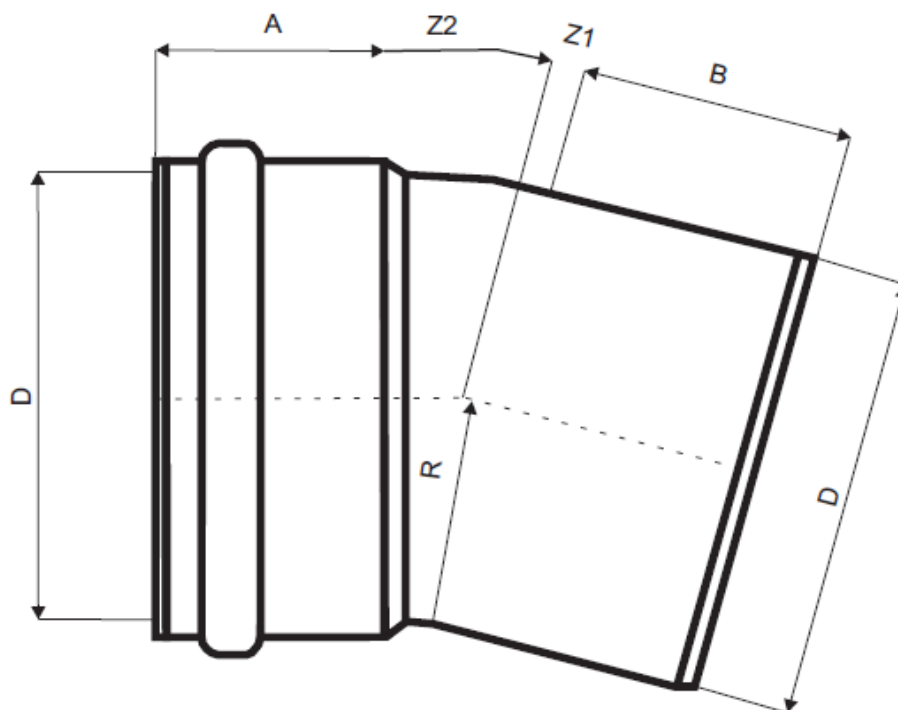

PVC Coude 45° SN8

FICHE N°:	
Société:	
Projet:	
Date:	

Matériaux: PVC (polychlorure de vinyle)

Exécution Accessoires SN8 en PVC à joint/fixe, couleur gris

Classe: Suivant NBN EN 1401

D mm	R mm	M mm	B mm	Z1 mm	Kleur	Artikelnummer
200	100	75	100	46	54	110-11-20004
250	125	110	135	57	69	110-11-25004
315	158	125	145	72	86	110-11-31004