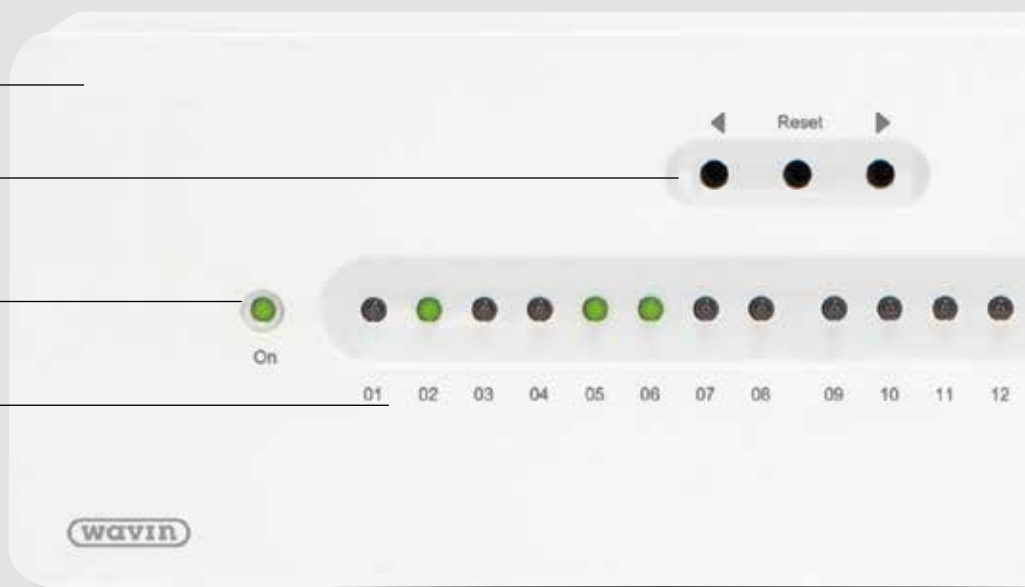

AHC 9000 STYREENHED 1-2 KREDSE

Kabinet i stilrent design

Trykknapper

Lysdiode indikerer enhedens status

Tydelig markering af kredsnumre

Til et enkelt rum eller 2 - i større og mindre projekter

Wavin AHC 9000 styreenhed 1-2 kredse er specielt anvendelig til projekter, hvor der kun installeres gulvvarme i 1-2 rum eller i et stort rum med 2 kredse.

Model	Wavin nr.	VVS nr.
Styreenhed 1-2 kredse	4060549	466330202

AHC 9000 STYREENHED 1-16 KREDSE

Kabinet i stilrent design

Trykknapper

Lysdiode indikerer enhedens status

Tydlig markering af kredsnumre

Flere kredse – flere muligheder

AHC 9000 styreenheden kan styre op til 16 kredse, så du selv i større boliger kan nøjes med at installere en enkelt styring. Hver enhed kan tilsluttes i alt 48 komponenter (magnet-kontakter og rumtermostater). Du har desuden mulighed for at koble op til tre styreenheder sammen i større byggerier. Dog kræver det, at systemet tilsluttes et AHC 9000 display.