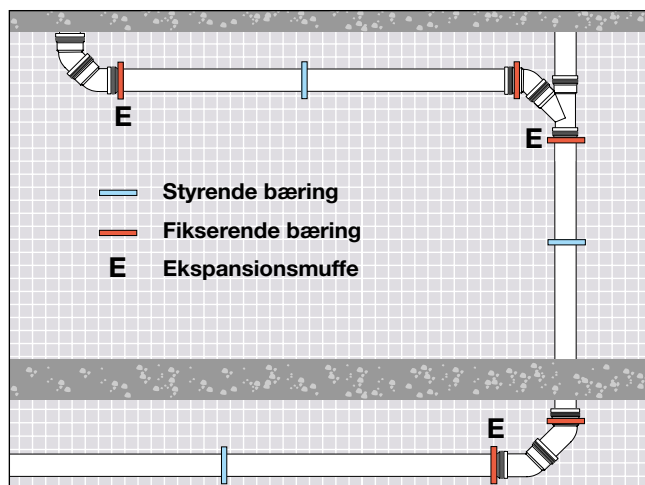

For at sikre, at ekspansionen sker det ønskede sted, er det vigtigt at fikser alle muffer, der optager udvidelser, og montere løse bæringer, som styrer røret ved ekspansion.