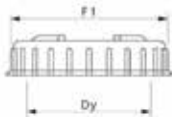

Wafix dæksel til rensør - grå

SAP nr.	Wavin nr.	VVS nr.	DB nr.	Dy	F1
3062046	+1450915	186492050	5862949	50	67
3062050	+1450945	186492110	5860664	110	130

* Leveres efter ordre og kan derfor ikke annulleres eller returneres. Kontakt vores salgsafdeling for yderligere information om minimumsmængder og leveringstid.

Wafix endedæksel - grå

SAP nr.	Wavin nr.	VVS nr.	DB nr.	Dy	Du	L1
3003265	+1451340	186493110	5860666	110	130	107