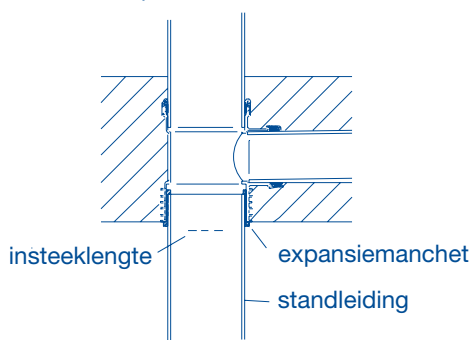

## Toepassingsgebied:

Bij toepassing op elke verdieping (max. 3 m hoog)

	PVC	PE	PP	Wavin AS
Huishoudens	+	+	+	+
Industrie	+	-	-	+

Onder huishoudens wordt verstaan, afvalwater met een beperkte temperatuurbelasting. Onder industrie wordt afvalwater met een hoge continue temperatuurbelasting verstaan.

### Als Instort T-stuk

- 1] Zet het instort T-stuk vast op de onderste bekisting.
- 2] Vul zo nodig de ruimte tot de bovenbekisting op met een buisstuk 110, aanschuinen en glijmiddel gebruiken.
- 3] Sluit de zij-aansluiting 75 aan, aanschuinen en glijmiddel gebruiken.
- 4] Verwijder, na het storten van de vloer, buisstuk 110 aan bovenzijde.
- 5] Steek aan bovenzijde een buis- of spie-eind 110 in, aanschuinen en glijmiddel gebruiken.
- 6] Plaats de expansiemanchet zonder glijmiddel op de standleiding 110, voorzie de manchet aan buitenzijde van glijmiddel en steek het buiseind in de onderaansluiting van het instort T-stuk tot de rand van de manchet aansluit op het instort T-stuk..

## Onderdelen in de verpakking:

- ⊙ Instort T-stuk 110 x 75
- ⊙ Montage-instructies

Expansiemanchet wordt los bijgeleverd.

### Bij gebruik in een open schacht

- 1] Plaats de expansiemanchet zonder glijmiddel op de standleiding 110, geef de insteekdiepte aan op het buiseind door een streep onder de expansiemanchet, voorzie de manchet aan de buitenzijde van glijmiddel en schuif de onderaansluiting van het instort T-stuk op de standleiding tot de buitenring aansluit op het instort T-stuk.
- 2] Sluit de zij-aansluiting 75 aan, aanschuinen en glijmiddel gebruiken.
- 3] Steek aan bovenzijde een buis of spie-eind, aanschuinen en glijmiddel gebruiken.
- 4] Controleer de insteeklengte van het expansie deel: de streep onder de expansiemanchet moet zichtbaar zijn, en fixeer de bovenste buis 110 (elke buis onderaan vastzetten met een vastpuntbeugel en bovenaan met een glijbeugel).