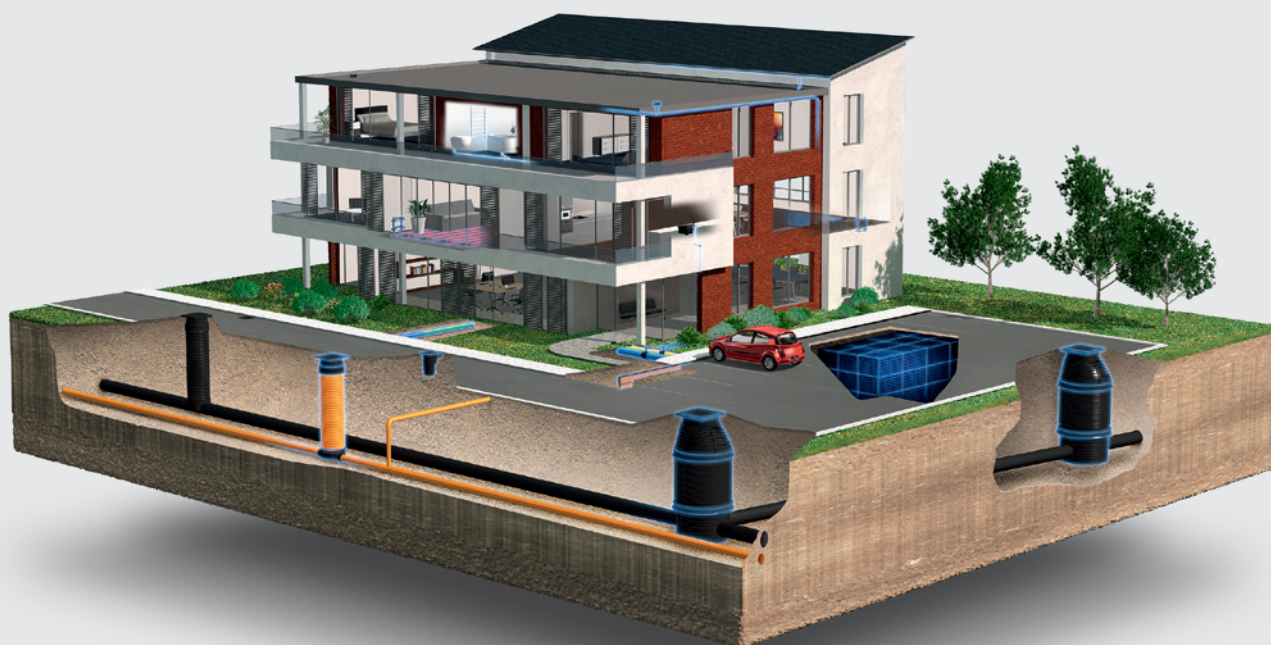

WAVIN TEGRA KOLK

HET GAAT NIET OM WAT JE ZIET

De
NIEUWE
TEGRA KOLK

100%
GEMAAKT VAN
GERECYCLED
KUNSTSTOF

De nieuwe Wavin Tegra kolk

Protecting the
environment

Duurzame betrouwbaarheid gegarandeerd

Regenwaterpieken snel afvoeren en zoveel mogelijk vuil vasthouden. Het 360° waterslot en zelfreinigend filter met opwaartse stroming zorgen voor een optimale afvoer van het straatwater. Tegelijkertijd worden bladeren en ander straatvuil slim afgevangen, zodat deze niet in het achterliggende systeem of het milieu terecht komen. Bovendien zorgen de vorm en de positie van het filter ervoor dat de filterwerking gewaarborgd blijft, zelfs wanneer een deel van de grote zandvang gevuld is. Langdurig betrouwbare en duurzame prestaties gegarandeerd dus.

Drinkwater

Buitenriolering

Gas

Regenwater

Binnenklimaat

Elektro

Binnenriolering

Orbia is een collectief van bedrijven die samenwerken om enkele van de meest complexe uitdagingen ter wereld aan te pakken. We zijn verbonden door één gemeenschappelijk doel: het verbeteren van het leven op de hele wereld.