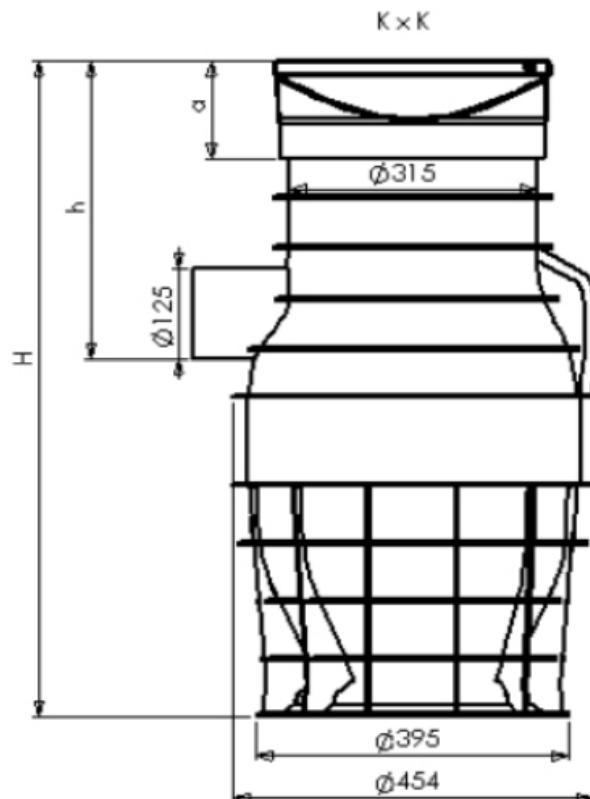

## Uitvoering

Onderbak in kunststof met gietijzeren kolkkop voorzien van een scharnierend rooster

Type kolk	H mm	h mm	a mm	KxK mm	verkeer klasse	Gewicht totaal (kg)	Artikelnummer kop
SK laag	870	365	90	330x330	B125	11,36 + 18,0	2020031008
SK 350	900	400	130	350x350	C250	11,36 + 18,0	2020131009
SK 370	900	400	130	370x370	C250	11,36 + 20,0	2020131113
TK	1030	520	545	370x370	C250	11,36 + 39,0	2020131010
Waaier	900	400	130	370x370	C250	11,36 + 22,8	2020053203

## Omschrijving :

- met stankslot
- met 360° grove filter
- zandvangvolume 45 liters
- 100% toegankelijk voor reiniging

Art. nummer PP lichaam: 2020031125

Afmetingen en gewichten onder voorbehoud van wijzigingen

# Avaloir Wavin PP 315x125 mm

FICHE N°:	
Société:	
Projet:	
Date:	

**Matériaux** Corps en PP ( polypropylène ); tête en fonte

**Exécution** Corps en matière synthétique avec cadre et grille à charnière en fonte.

## Description

- coupe odeur intégré
- filtre 360° intégré
- volume déboureur 45L
- 100% accessible pour le nettoyage

Code article corps d'avaloir 2020031125

*Dimensions et poids sont donnés à titre indicatif et sous réserve de changements*