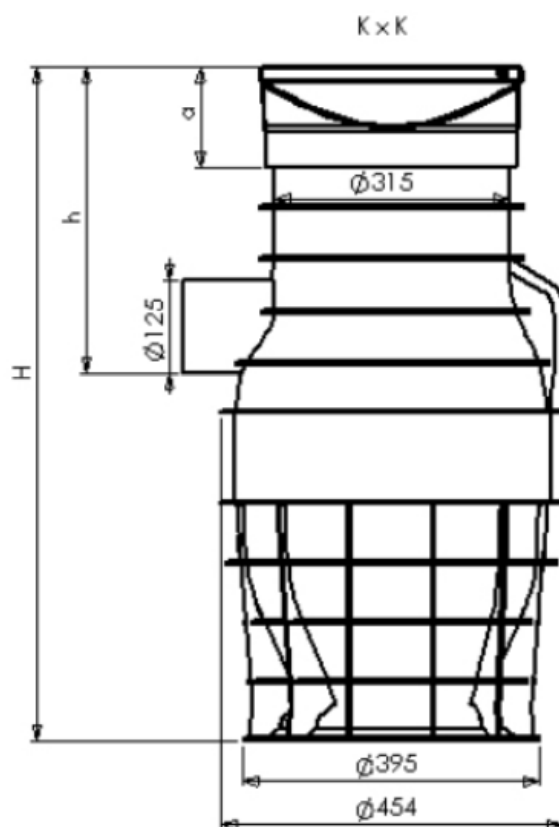

# Avaloir Wavin PP 315x125 mm

FICHE N°:	
Société:	
Projet:	
Date:	

**Matériaux** Corps en PP ( polypropylène ); tête en fonte

**Exécution** Corps en matière synthétique avec cadre et grille à charnière en fonte.

Type tête	H mm	h mm	a mm	KxK mm	Classe trafic	Poids total (kg)	Code article Tête
SK bas	870	365	90	330x330	B125	11,36 + 18,0	2020031008
SK 350	900	400	130	350x350	C250	11,36 + 18,0	2020131009
SK 370	900	400	130	370x370	C250	11,36 + 20,0	2020131113
TK	1030	520	545	370x370	C250	11,36 + 39,0	2020131010
Eventail	900	400	130	370x370	C250	11,36 + 22,8	2020053203

## Description

- coupe odeur intégré
- filtre 360° intégré
- volume déboureur 45L
- 100% accessible pour le nettoyage

Code article corps d'avaloir 2020031125

*Dimensions et poids sont donnés à titre indicatif et sous réserve de changements*