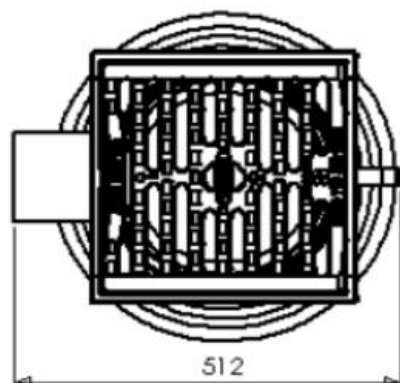

# Avaloir Wavin PP 315x125 mm

FICHE N°:	
Société:	
Projet:	
Date:	

**Matériaux** Corps en PP ( polypropylène ); tête en fonte

**Exécution** Corps en matière synthétique avec cadre et grille à charnière en fonte.

Type tête	H mm	h mm	a mm	KxK mm	Classe trafic	Poids total (kg)	Code article Tête
SK bas	870	365	90	330x330	B125	11,36 + 18,0	2020031008
SK 350	900	400	130	350x350	C250	11,36 + 18,0	2020131009
SK 370	900	400	130	370x370	C250	11,36 + 20,0	2020131113
TK	1030	520	545	370x370	C250	11,36 + 39,0	2020131010
Eventail	900	400	130	370x370	C250	11,36 + 22,8	2020053203

## Description

- coupe odeur intégré
- filtre 360° intégré
- volume déboureur 45L
- 100% accessible pour le nettoyage

Code article corps d'avaloir 2020031125

*Dimensions et poids sont donnés à titre indicatif et sous réserve de changements*