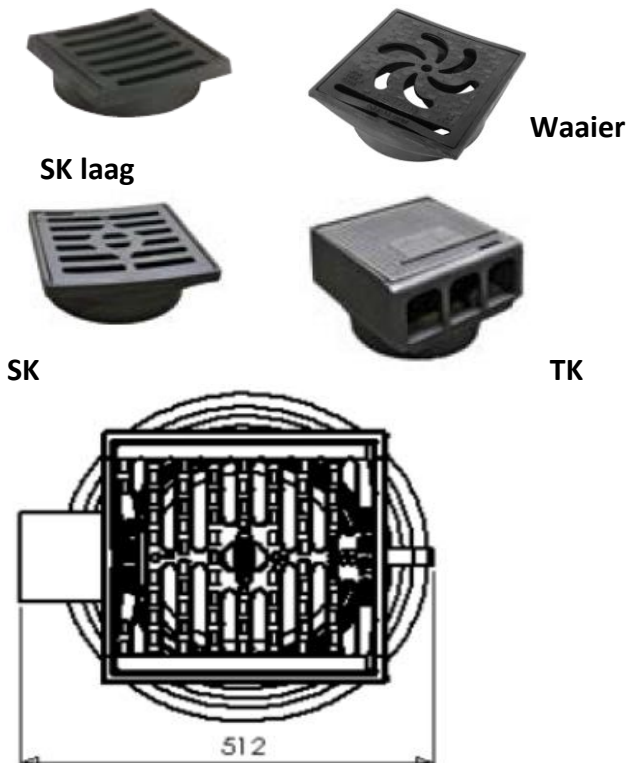

## Uitvoering

Onderbak in kunststof met gietijzeren kolkkop voorzien van een scharnierend rooster

Type kolk	H mm	h mm	a mm	KxK mm	verkeer klasse	Gewicht totaal (kg)	Artikelnummer kop
SK laag	870	365	90	330x330	B125	11,36 + 18,0	2020031008
SK 350	900	400	130	350x350	C250	11,36 + 18,0	2020131009
SK 370	900	400	130	370x370	C250	11,36 + 20,0	2020131113
TK	1030	520	545	370x370	C250	11,36 + 39,0	2020131010
Waaier	900	400	130	370x370	C250	11,36 + 22,8	2020053203

## Omschrijving :

- met stankslot
- met 360° grove filter
- zandvangvolume 45 liters
- 100% toegankelijk voor reiniging

Art. nummer PP lichaam: 2020031125

Afmetingen en gewichten onder voorbehoud van wijzigingen