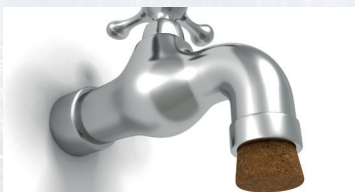

Esthétiques et sûrs

Pas de fuites d'eau

■ **Autonettoyant**

La conception spéciale garantit une grande vitesse d'écoulement avec pour effet une propriété autonettoyante optimale. Les particules de saleté n'adhèrent pas à la matière synthétique.

■ **Facile à installer !**

Grâce au système de fixation par languette et rainure, la pose du caniveau est un vrai jeu d'enfant. Grâce à leur conception unique, ces caniveaux sont, en outre, extrêmement stables une fois montés.

■ **Esthétique et sécurité vont ainsi de pair !**

Non seulement les grilles sont jolies, mais grâce aux mailles de 6 mm, on ne risque pas de s'y coincer les talons.

■ **Antifuite**

Le système de fixation par rainure et languette à l'efficacité prouvée garantit un raccordement parfaitement étanche des caniveaux en matière synthétique.