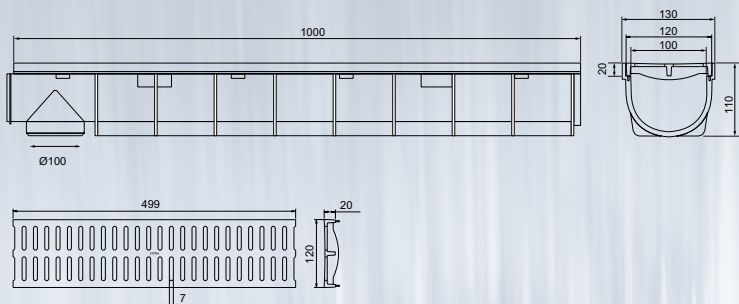

Notre assortiment

Caniveau en matière synthétique avec grille en applique en polypropylène

Longueur mm	Hauteur mm	Profondeur mm	ø* mm	Largeur de maille mm	Nº
1000	110	130	100	6	212.12.20000

* échappement vertical

Caniveau en matière synthétique avec grille en applique galvanisée

Longueur mm	Hauteur mm	Profondeur mm	ø* mm	Largeur de maille mm	Nº
1000	110	130	100	6	212.12.30000

* échappement vertical