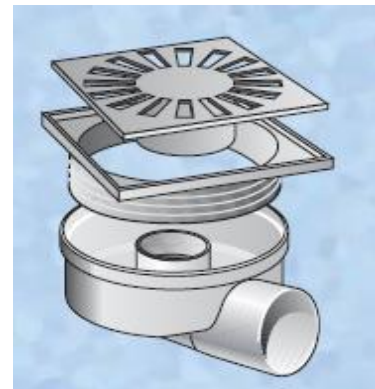

**Titel** Klokput in ABS, zijuitlaat  
100x100

FICHE N°:	
Bedrijf:	
Project:	
Datum:	

Materiaal: ABS

Uitvoering: Met 360° draaibare zijuitlaat  
Rooster in hoogte regelbaar van 0 tot 12 mm  
Kleur: parelgrijs

Cataloguscode 426.21.10000

N°	A mm	B mm	D mm	H mm	S mm	Debiet l/min
426.21.10000	100	-	40	82	1,9	36

Omschrijving Klokput in ABS met 360° draaibare zijuitlaat  
Rooster verstelbaar in hoogte van 0 - 12 mm  
Debiet: 36 l/minuut

*Afmetingen en gewichten onder voorbehoud van wijzigingen*

dec/15 Klokput in ABS - zijuitlaat  
100 x 100 mm

**Technische fiche**

**titre** Siphon de cour en ABS avec sortie  
horizontale - 100 x 100

FICHE N°:	
Société	
Projet:	
Date:	

Description Siphon de cour en ABS avec sortie horizontale orientable à 360°  
La hauteur de la grille est réglable de 0 - 12 mm  
Débit: 36 l/minute

*Dimensions et poids sont donnés à titre indicatif et sous réserve de changements*