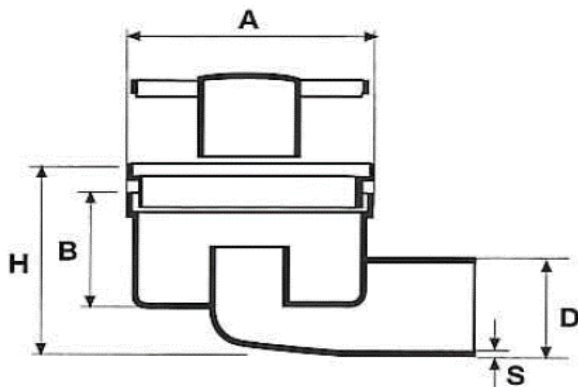

Cataloguscode 426.21.10000

N°	A mm	B mm	D mm	H mm	S mm	Debiet l/min
426.21.10000	100	-	40	82	1,9	36

Omschrijving Klokput in ABS met 360° draaibare zijuitlaat  
Rooster verstelbaar in hoogte van 0 - 12 mm  
Debiet: 36 l/minuut

*Afmetingen en gewichten onder voorbehoud van wijzigingen*

dec/15 Klokput in ABS - zijuitlaat  
100 x 100 mm

**Technische fiche**

**titre** Siphon de cour en ABS avec sortie  
horizontale - 100 x 100

FICHE N°:	
Société	
Projet:	
Date:	

Matériaux ABS

Exécution Avec sortie horizontale orientable à 360°  
La hauteur de la grille est réglable de 0 - 12 mm  
Couleur: gris perle

Code catalogue 426.21.10000

N°	A mm	B mm	D mm	H mm	S mm	Débit l/min
426.21.10000	100	-	40	82	1,9	36

Description Siphon de cour en ABS avec sortie horizontale orientable à 360°  
La hauteur de la grille est réglable de 0 - 12 mm  
Débit: 36 l/minute

*Dimensions et poids sont donnés à titre indicatif et sous réserve de changements*