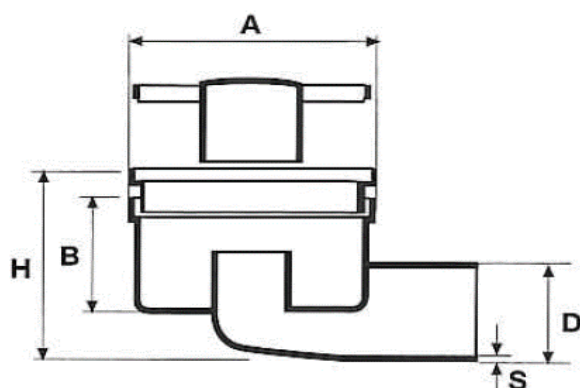

Cataloguscode 426.21.10000

N°	A mm	B mm	D mm	H mm	S mm	Debiet l/min
426.21.10000	100	-	40	82	1,9	36

Omschrijving Klokput in ABS met 360° draaibare zijuitlaat  
Rooster verstelbaar in hoogte van 0 - 12 mm  
Debiet: 36 l/minuut

*Afmetingen en gewichten onder voorbehoud van wijzigingen*

dec/15 Klokput in ABS - zijuitlaat  
100 x 100 mm

**Technische fiche**

**titre** Siphon de cour en ABS avec sortie  
horizontale - 100 x 100

FICHE N°:	
Société	
Projet:	
Date:	

Matériaux ABS

Exécution Avec sortie horizontale orientable à 360°  
La hauteur de la grille est réglable de 0 - 12 mm  
Couleur: gris perle

Code catalogue 426.21.10000

N°	A mm	B mm	D mm	H mm	S mm	Débit l/min
426.21.10000	100	-	40	82	1,9	36

Description Siphon de cour en ABS avec sortie horizontale orientable à 360°  
La hauteur de la grille est réglable de 0 - 12 mm  
Débit: 36 l/minute

*Dimensions et poids sont donnés à titre indicatif et sous réserve de changements*