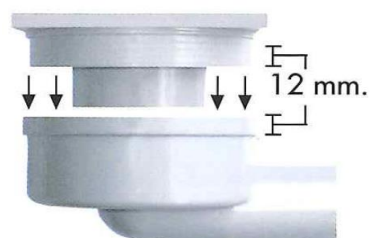

Cataloguscode 426.21.10000

N°	A mm	B mm	D mm	H mm	S mm	Debiet l/min
426.21.10000	100	-	40	82	1,9	36

Omschrijving Klokput in ABS met 360° draaibare zijuitlaat  
Rooster verstelbaar in hoogte van 0 - 12 mm  
Debiet: 36 l/minuut

*Afmetingen en gewichten onder voorbehoud van wijzigingen*

dec/15 Klokput in ABS - zijuitlaat  
100 x 100 mm

**Technische fiche**

**titre** Siphon de cour en ABS avec sortie  
horizontale - 100 x 100

FICHE N°:	
Société	
Projet:	
Date:	

Matériaux ABS

Exécution Avec sortie horizontale orientable à 360°  
La hauteur de la grille est réglable de 0 - 12 mm  
Couleur: gris perle

Code catalogue 426.21.10000

N°	A mm	B mm	D mm	H mm	S mm	Débit l/min
426.21.10000	100	-	40	82	1,9	36

Description Siphon de cour en ABS avec sortie horizontale orientable à 360°  
La hauteur de la grille est réglable de 0 - 12 mm  
Débit: 36 l/minute

*Dimensions et poids sont donnés à titre indicatif et sous réserve de changements*