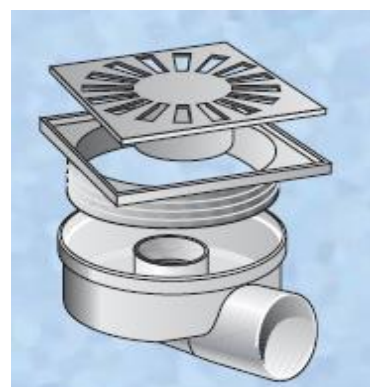

Cataloguscode 426.21.10000

N°	A mm	B mm	D mm	H mm	S mm	Debiet l/min
426.21.10000	100	-	40	82	1,9	36

Omschrijving Klokput in ABS met 360° draaibare zijuitlaat  
Rooster verstelbaar in hoogte van 0 - 12 mm  
Debiet: 36 l/minuut

*Afmetingen en gewichten onder voorbehoud van wijzigingen*

dec/15 Klokput in ABS - zijuitlaat  
100 x 100 mm

**Technische fiche**

**titre** Siphon de cour en ABS avec sortie  
horizontale - 100 x 100

FICHE N°:	
Société	
Projet:	
Date:	

Matériaux ABS

Exécution Avec sortie horizontale orientable à 360°  
La hauteur de la grille est réglable de 0 - 12 mm  
Couleur: gris perle

Code catalogue 426.21.10000

N°	A mm	B mm	D mm	H mm	S mm	Débit l/min
426.21.10000	100	-	40	82	1,9	36

Description Siphon de cour en ABS avec sortie horizontale orientable à 360°  
La hauteur de la grille est réglable de 0 - 12 mm  
Débit: 36 l/minute

*Dimensions et poids sont donnés à titre indicatif et sous réserve de changements*