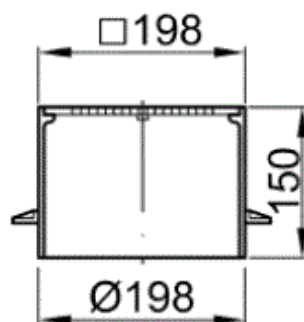

Regelbaar opzetstuk in PE met RVS rooster 200x200, 3kN

Bedrijf:	
Project:	
Datum:	

Materiaal: Behuizing: Polyethyleen
Rooster RVS, plaatdikte 5mm

Uitvoering: Kunststof opzetstuk met los ingelegd inox rooster; hoogteregeling: 45 - 150 mm

Artikelcode: 4265000010

Afmetingen en gewichten onder voorbehoud van wijzigingen