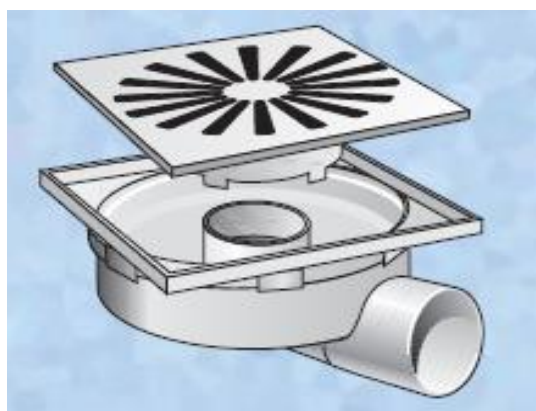

**Titel** Klokput in ABS, zijuitlaat  
150x150

FICHE N°:	
Bedrijf:	
Project:	
Datum:	

Materiaal: ABS

Uitvoering: Met 360° draaibare zijuitlaat  
Kleur: parelgrijs

Cataloguscode 426.21.15000

N°	A mm	B mm	D mm	F mm	G mm	H mm	Debiet l/min
426.21.15000	148	143	50	140	45,0	70	40

Omschrijving Klokput in ABS met 360° draaibare zijuitlaat  
Debiet: 40 l/minuut

*Afmetingen en gewichten onder voorbehoud van wijzigingen*

dec/15 Klokput in ABS - zijuitlaat  
150 x 150 mm

**Technische fiche**

**titre** Siphon de cour en ABS avec sortie horizontale - 150 x 150

FICHE N°:	
Société	
Projet:	
Date:	

Matériaux ABS

Exécution Avec sortie horizontale orientable à 360°  
Couleur: gris perle

Code catalogue 426.21.15000

N°	A mm	B mm	D mm	F mm	G mm	H mm	Débit l/min
426.21.15000	148	143	50	140	45,0	70	40

Description Siphon de cour en ABS avec sortie horizontale orientable à 360°  
Débit: 40 l/minute

*Dimensions et poids sont donnés à titre indicatif et sous réserve de changements*