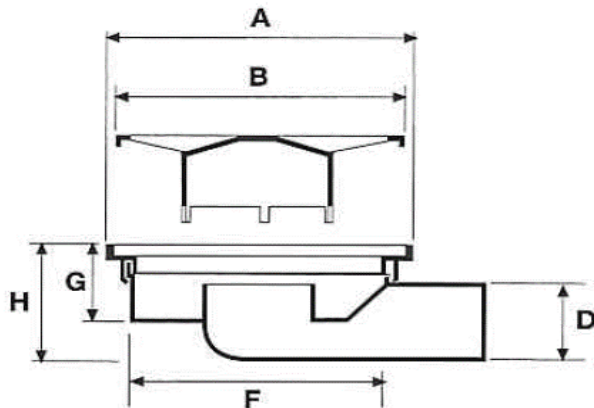

**Titel** Klokput in ABS, zijuitlaat  
150x150

FICHE N°:	
Bedrijf:	
Project:	
Datum:	

Materiaal: ABS

Uitvoering: Met 360° draaibare zijuitlaat  
Kleur: parelgrijs

Cataloguscode 426.21.15000

N°	A mm	B mm	D mm	F mm	G mm	H mm	Debiet l/min
426.21.15000	148	143	50	140	45,0	70	40

Omschrijving Klokput in ABS met 360° draaibare zijuitlaat  
Debiet: 40 l/minuut

*Afmetingen en gewichten onder voorbehoud van wijzigingen*

dec/15 Klokput in ABS - zijuitlaat  
150 x 150 mm

**Technische fiche**

**titre** Siphon de cour en ABS avec sortie horizontale - 150 x 150

FICHE N°:	
Société	
Projet:	
Date:	

Matériaux ABS

Exécution Avec sortie horizontale orientable à 360°  
Couleur: gris perle

Code catalogue 426.21.15000

N°	A mm	B mm	D mm	F mm	G mm	H mm	Débit l/min
426.21.15000	148	143	50	140	45,0	70	40

Description Siphon de cour en ABS avec sortie horizontale orientable à 360°  
Débit: 40 l/minute

*Dimensions et poids sont donnés à titre indicatif et sous réserve de changements*