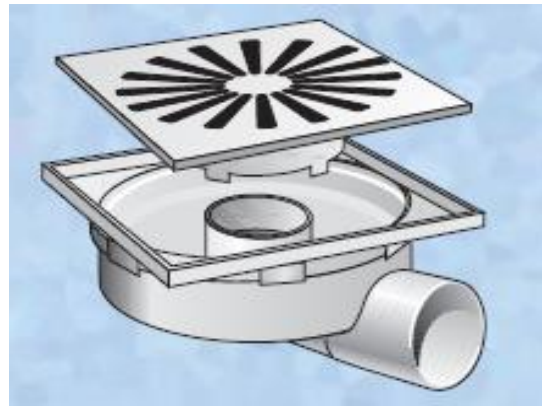

**Titel** Klokput in ABS, zijuitlaat  
150x150

FICHE N°:	
Bedrijf:	
Project:	
Datum:	

Materiaal: ABS

Uitvoering: Met 360° draaibare zijuitlaat  
Kleur: parelgrijs

Cataloguscode 426.21.15000

N°	A mm	B mm	D mm	F mm	G mm	H mm	Debiet l/min
426.21.15000	148	143	50	140	45,0	70	40

Omschrijving Klokput in ABS met 360° draaibare zijuitlaat  
Debiet: 40 l/minuut

*Afmetingen en gewichten onder voorbehoud van wijzigingen*

dec/15 Klokput in ABS - zijuitlaat  
150 x 150 mm

**Technische fiche**

**titre** Siphon de cour en ABS avec sortie horizontale - 150 x 150

FICHE N°:	
Société	
Projet:	
Date:	

Matériaux ABS

Exécution Avec sortie horizontale orientable à 360°  
Couleur: gris perle

Code catalogue 426.21.15000

N°	A mm	B mm	D mm	F mm	G mm	H mm	Débit l/min
426.21.15000	148	143	50	140	45,0	70	40

Description Siphon de cour en ABS avec sortie horizontale orientable à 360°  
Débit: 40 l/minute

*Dimensions et poids sont donnés à titre indicatif et sous réserve de changements*