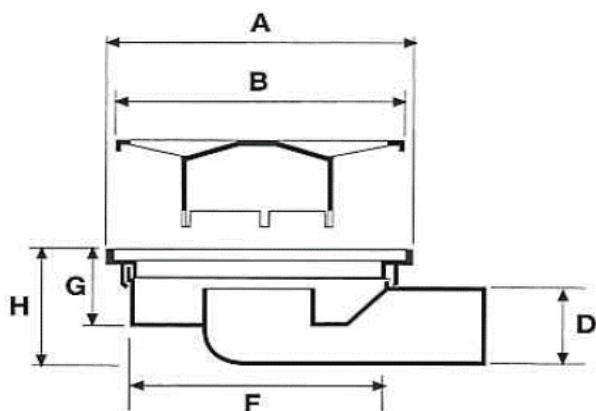

Omschrijving Klokput in ABS met 360° draaibare zijuitlaat  
Debiet: 40 l/minuut

*Afmetingen en gewichten onder voorbehoud van wijzigingen*

dec/15 Klokput in ABS - zijuitlaat  
150 x 150 mm

**Technische fiche**

**titre** Siphon de cour en ABS avec sortie horizontale - 150 x 150

FICHE N°:	
Société	
Projet:	
Date:	

Matériaux ABS

Exécution Avec sortie horizontale orientable à 360°  
Couleur: gris perle

Code catalogue 426.21.15000

N°	A mm	B mm	D mm	F mm	G mm	H mm	Débit l/min
426.21.15000	148	143	50	140	45,0	70	40

Description Siphon de cour en ABS avec sortie horizontale orientable à 360°  
Débit: 40 l/minute

*Dimensions et poids sont donnés à titre indicatif et sous réserve de changements*