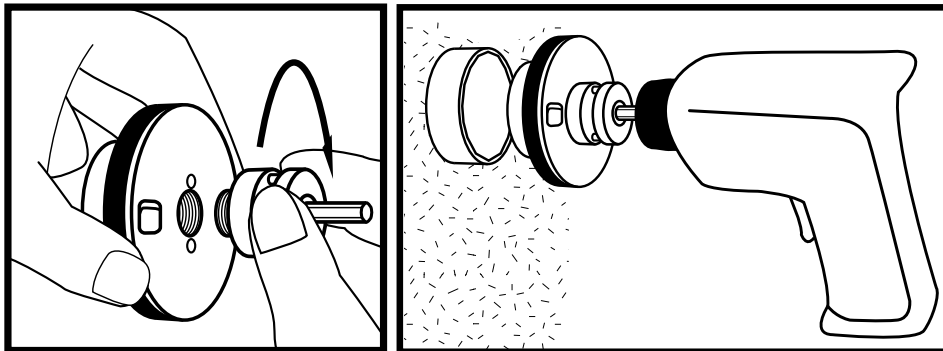

DK: Brugsanvisning for afskæringsværktøj  
NO: Bruksanvisning for avskjæringsverktøy  
SV: Bruksanvisning for avskärningsverktyg

Nr. 6560829/180902

Nordisk Wavin  
Tel. +45 86 96 20 00  
[www.wavin.dk](http://www.wavin.dk)  
[wavin@wavin.dk](mailto:wavin@wavin.dk)