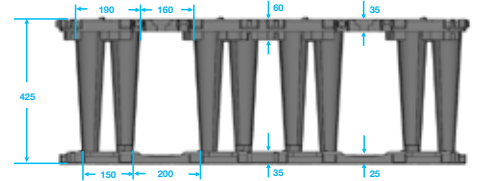

Mitat

Lajitelma

Wavin tuotenumero	AquaCell	EAN	LVI
3084334	AquaCell hulevesikasetti 1200x600x400	5907444951750	2608471
3084335	AquaCell pohjalevy 1200x600x35	5907444951767	2608472
3084336	AquaCell peitelevy 1155x373x50	5907444951774	2608473
3084337	AquaCell liitosyhde 315/200	5907444951781	2608474
4067546	AquaCell liitosyhde 425	5907444961322	2608475

* Suurin sallittu syvyys mitattuna kasetin pohjasta.

** SLW 60 vastaa 60 tonnin kuormaa 3 akselille jaettuna eli 10 tonnia / rengas.

*** LKW 3 vastaa 1 tonnia rengaskuormaa (henkilöauto).

Ota yhteyttä Wavinin asiantuntijaan 020 1285 200 – autamme mielellämme.

Wavin Finland Oy | Visiokatu 1 | 33720 Tampere
Puhelin 020 1285 200 | www.wavin.fi | myynti@wavin.com