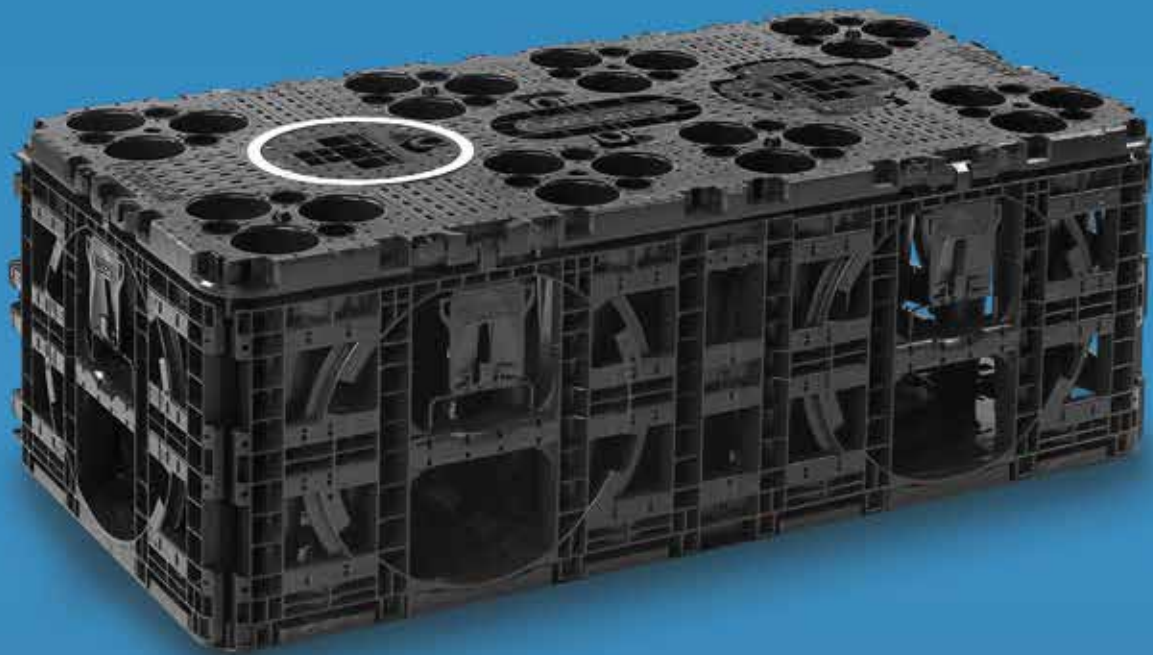

HULEVESIEN HALLINTA

Wavin AquaCell Hulevesikasetit

wavin