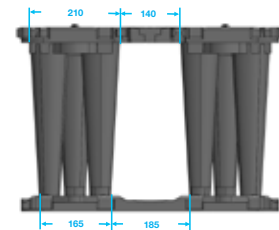

Wavin AquaCell

Tuotteen Kuvaus

Uuden sukupolven Wavin AquaCell sadevesikasetti sopii pieniin ja keskisuuriin kohteisiin, joissa voi olla myös liikennekuormitusta. Se on nopea ja helppo asentaa ja ainutlaatuisilla integroiduilla kiinnikkeillä kasettien pitävä liitos toisiinsa varmistaa vakaan ja kestäväen kokonaisuuden.

Wavin AquaCell on avoimen rakenteen vuoksi puhdistettavissa sekä tarkastettavissa.

Tekniset tiedot

Perusyksikkö		
Väri	Musta	
Materiaali	Kierrätetty PP	
Mitat	1200 x 600 x 400 mm	
Pääyksikön paino [kg]	11,4	
Netttilavuus (l)	275	
Huokoisuuskerroin	95%	
Kiinnittimet	DN110, DN160, DN200, DN250, DN315	
Pinoaminen	Normaali	Erikoisluja
Peitesyvyys ilman liikennekuormaa [m]	0,30	0,30
Maks. asennussyvyys * LKW 3 *** kuormitus (m)	4,75	4,75
Min. maakuorma SLW 60 ** kuormitus (m)	0,80	0,60
Maks. asennussyvyys * SLW 60 ** kuormitus (m)	4,70	4,70
Maks. kasettien määrä	6	5
Pohjalevy		
Väri	Musta	
Materiaali	Kierrätetty PP	
Mitat	1200x600x35 mm	
Pääyksikön paino [kg]	3,6	
Peitelevy		
Väri	Musta	
Materiaali	Kierrätetty PP	
Mitat	1155x373x50 mm	
Pääyksikön paino [kg]	2,3	
Liitosyhde DN315/200		
Väri	Musta	
Materiaali	PE	
Liitosyhde DN425		
Väri	Musta	
Materiaali	PE	

Mitat

Lajitelma

Wavin tuotenumero	AquaCell	EAN	LVI
3084334	AquaCell hulevesikasetti 1200x600x400	5907444951750	2608471
3084335	AquaCell pohjalevy 1200x600x35	5907444951767	2608472
3084336	AquaCell peitelevy 1155x373x50	5907444951774	2608473
3084337	AquaCell liitosyhde 315/200	5907444951781	2608474
4067546	AquaCell liitosyhde 425	5907444961322	2608475

* Suurin sallittu syvyys mitattuna kasetin pohjasta.

** SLW 60 vastaa 60 tonnin kuormaa 3 akselille jaettuna eli 10 tonnia / rengas.

*** LKW 3 vastaa 1 tonnia rengaskuormaa (henkilöauto).