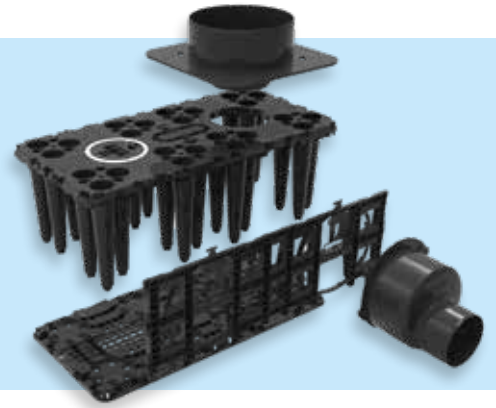

# Wavin AquaCell Hulevesikasetit

**wavin**

# Wavin AquaCell

## Tuotteen Kuvaus

Uuden sukupolven Wavin AquaCell sadevesikasetti sopii pieniin ja keskisuuriin kohteisiin, joissa voi olla myös liikennekuormitusta. Se on nopea ja helppo asentaa ja ainutlaatuisilla integroiduilla kiinnikkeillä kasettien pitävä liitos toisiinsa varmistaa vakaan ja kestäväen kokonaisuuden.

Wavin AquaCell on avoimen rakenteen vuoksi puhdistettavissa sekä tarkastettavissa.