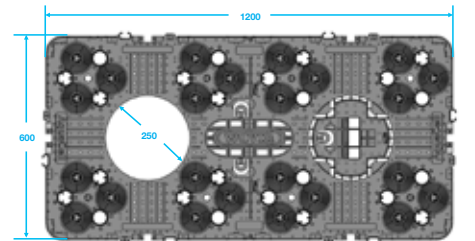

Mitat

Lajitelma

Wavin tuotenumero	AquaCell	EAN	LVI
3084334	AquaCell hulevesikasetti 1200x600x400	5907444951750	2608471
3084335	AquaCell pohjalevy 1200x600x35	5907444951767	2608472
3084336	AquaCell peitelevy 1155x373x50	5907444951774	2608473
3084337	AquaCell liitosyhde 315/200	5907444951781	2608474
4067546	AquaCell liitosyhde 425	5907444961322	2608475

* Suurin sallittu syvyys mitattuna kasetin pohjasta.

** SLW 60 vastaa 60 tonnin kuormaa 3 akselille jaettuna eli 10 tonnia / rengas.

*** LKW 3 vastaa 1 tonnia rengaskuormaa (henkilöauto).

Ota yhteyttä Wavinin asiantuntijaan 020 1285 200 – autamme mielellämme.

Wavin Finland Oy | Visiokatu 1 | 33720 Tampere
Puhelin 020 1285 200 | www.wavin.fi | myynti@wavin.com