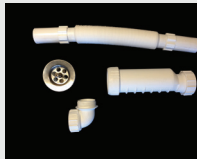

YATAY MONTAJ

1- HepvO Koku Önleyici Set + HepvO Dirsek