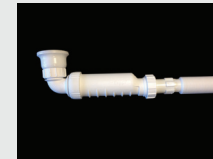

Dikey: Kapalı durumda