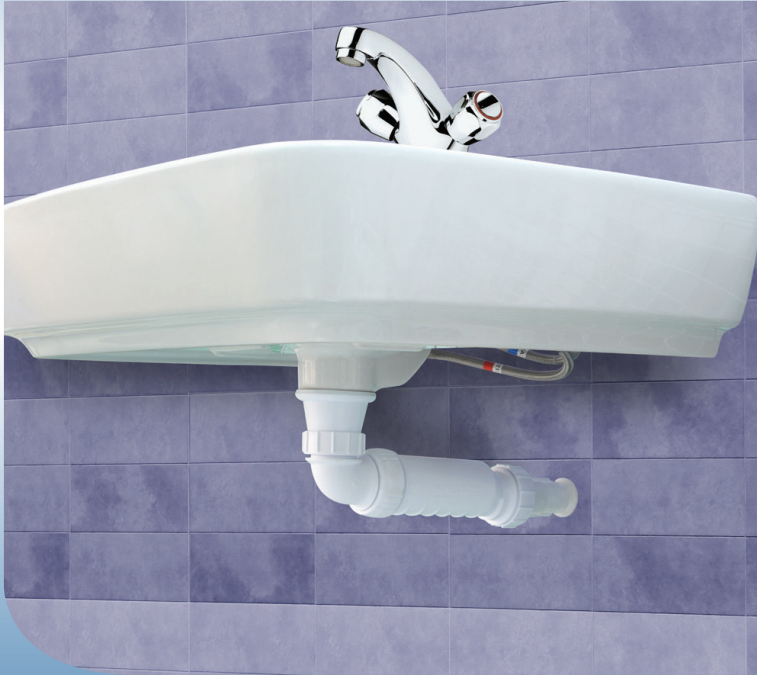

### KOKU ÖNLEYİCİ DİYAFRAM

Koku önleyici diyafram ile sifon kullanmanıza gerek kalmaz. Susuz çalışan membranlı bir sistemdir.

#### ✓ KOKUSUZ

İçindeki diyafram sayesinde atık su sistemindeki kokuları engeller.

#### ✓ SESSİZ

Su boşaltım sırasında ses yapmaz.

#### ✓ KULLANIM YERLERİ

- Lavabo
- Duş Teknesi
- Bide
- Pisuar
- Klima Drenajı
- Tekne, karavan vb. kullanımı için uygundur.

**wavin**