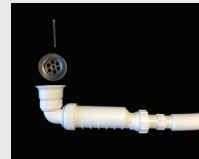

Dikey: Kapalı durumda