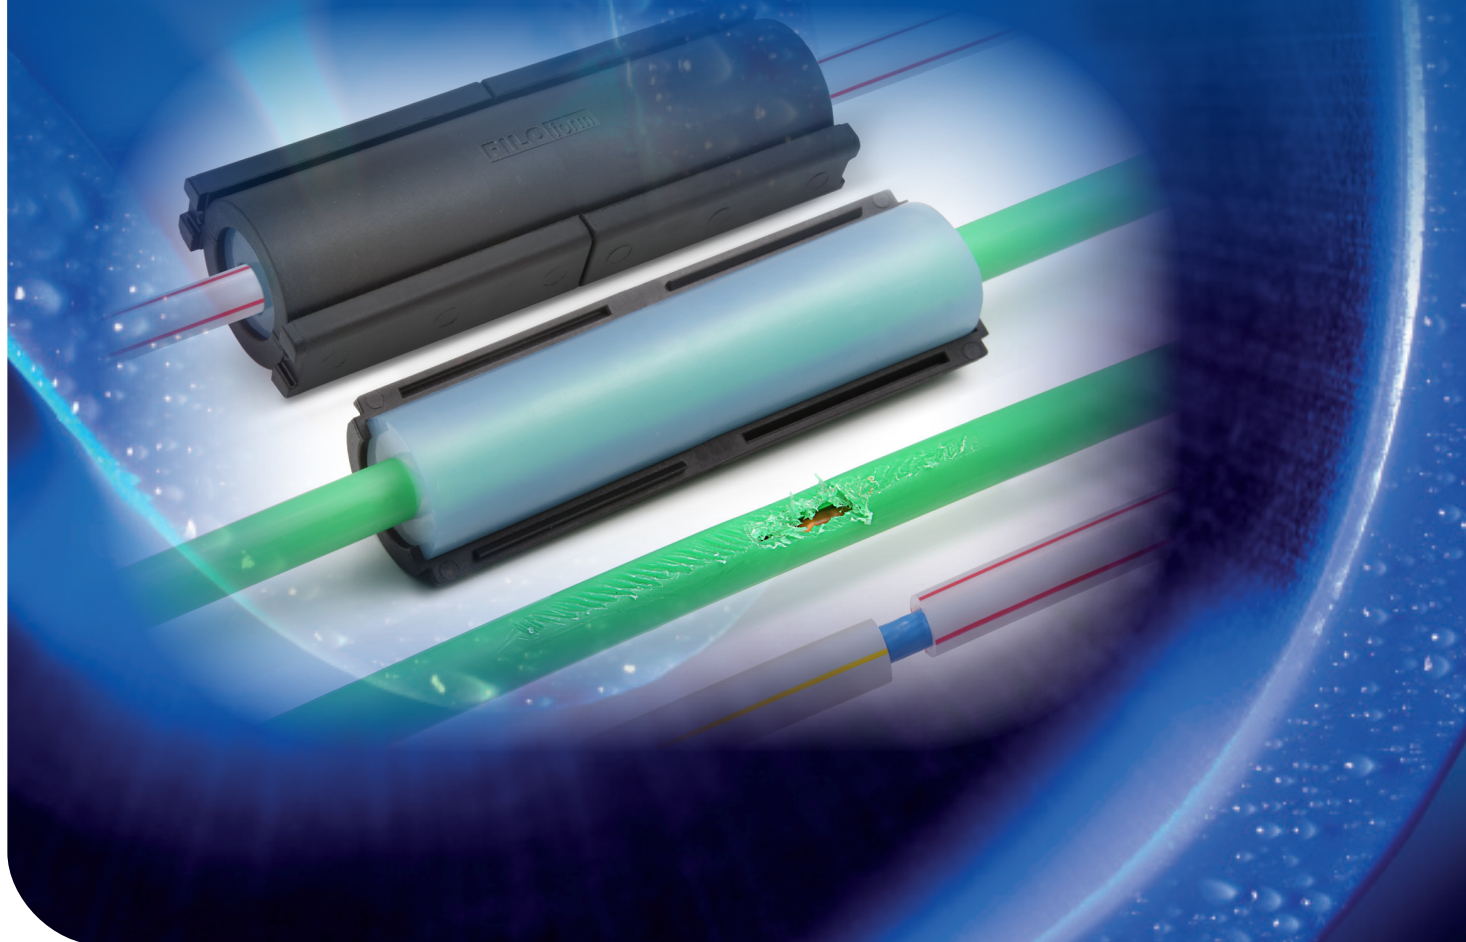

CONNECT TO BETTER

Wavin

Splittbare reparasjonsskjøter

Dimensjoner: 7, 8, 10, 12, 14, 16 og 20 mm

Mikrorør reparasjonssett er egnet for tilkobling og reparasjon av fiberrør som inneholder en kabel. Vårt delbare tetningssystem gjør at du enkelt kan installere det på eksisterende installasjoner.

Ved å bruke låseknappene på skallene, blir silisiuminnsatsen komprimert og skaper en fast gass- og vanntett tetning på 5 bar eller høyere og skaper også høy belastningsavlastning på rørene. Etter at du har installert reparasjonsskjøtene, er den egnet for å blåse inn nye kabler.

Wavin er en av Nordens største produsenter av kabelrørssystemer. En løpende utvikling, samt mange års erfaring har gitt et sterkt og komplett program for kabelvern. I kraft av rørens materialeegenskaper tåler de slag og støt, varme og kulde. De er resistente ovenfor de fleste kjemikalier og aggressive væsker. Rørene veier lite og er lette å håndtere under lagring, transport og installasjon.

Wavins PE kabelrør er optimale til bruk for all slags kabelføring, og legges i bakken for å beskytte for strøm og fibernett (FTTH). Wavin leverer et komplett sortiment av glatte, korrugerte og dobbeltveggede kabelrør, med en dokumentert levetid på over 50 år.