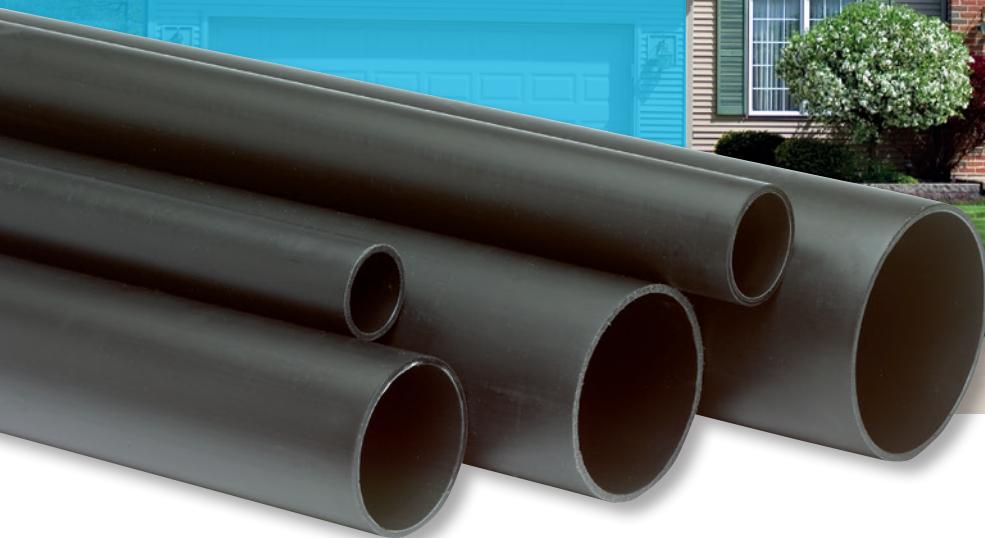

Slim en Snel installeren

Snelheid of Zekerheid wat weegt het zwaarst?

De kosten voor arbeid drukken steeds zwaarder op de totale installatiekosten. Elke minuut telt. Slim en snel installeren maakt dan ook vaak het verschil tussen het opleveren van een opdracht met winst of verlies. De installatiesnelheid mag echter nooit ten koste gaan van de kwaliteit en zekerheid van de installatie. Ontstaat er een lek, dan zijn alle betrokkenen slechter af.

Lekdichtheidsgarantie

Snelheid en zekerheid: met het Wafix PP systeem is Wavin erin geslaagd om deze twee polen in een perfect huwelijk samen te brengen. Er is geen zekerder oplossing dan Wafix PP. Meer en meer professionals raken hiervan overtuigd en stappen over.

Niet alleen de Wafix PP manchet verbindingen van Wavin bieden een absolute lektheidsgarantie, ook onze PE, PVC en geluidsarme afvoeroplossing voor binnenhuisafvoer doorstaan alle testen met glans.

Wilt u meer weten over Wavins complete assortiment voor binnenhuisafvoer?

Kijk dan op <http://be.wavin.com/web/oplossingen/binnenriolering/afvoeren.htm>