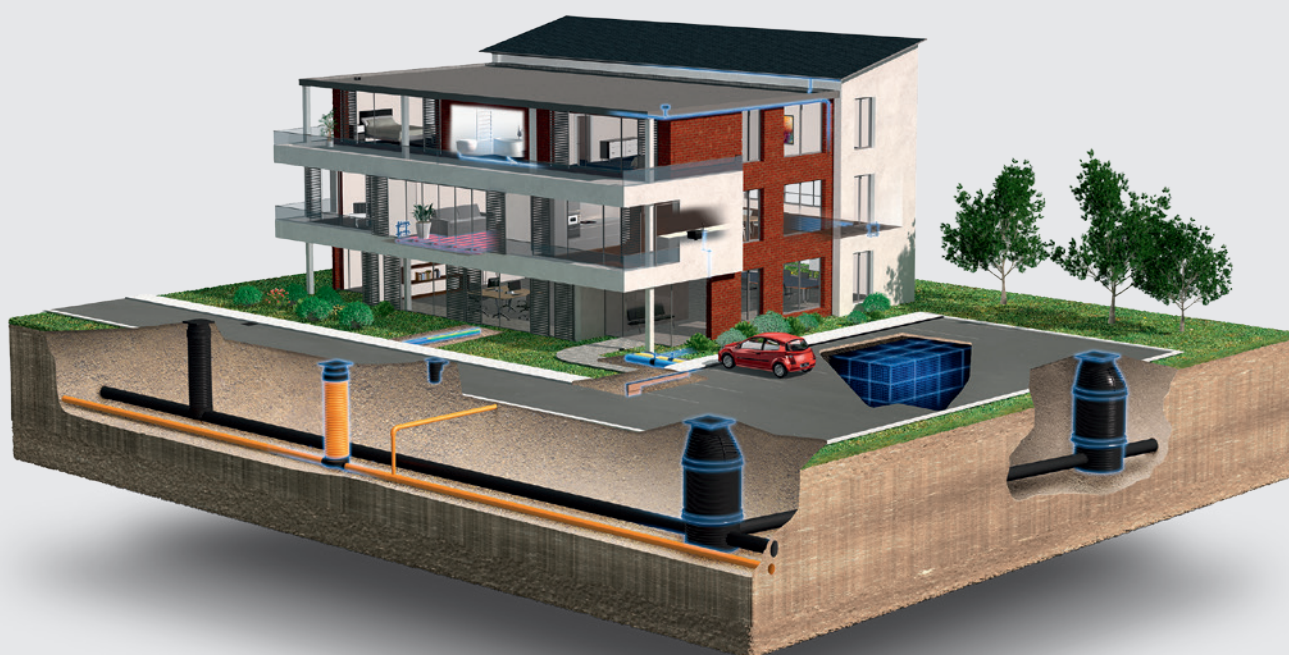

Bekijk ons uitgebreide assortiment op
www.wavin.be

Duurzaam waterbeheer | Verwarmen en koelen
Waterdistributie | Riolering

Mexichem.
Building & Infrastructure

CONNECT TO BETTER

© 2017 Wavin Belgium nv

De in deze brochure opgenomen informatie is gebaseerd op onze huidige kennis en ervaring. Wij aanvaarden evenwel geen aansprakelijkheid voor de gevolgen van eventuele tekortkomingen hierin. Overname van delen van de inhoud is uitsluitend toegestaan met bronvermelding.

Voor de meest actuele productinformatie, kijk op wavin.be

Wavin Belgium nv

Gentse Baan 62 | 9100 Sint-Niklaas | T. +32 (0)3 760 36 10 | F. +32 (0)3 760 36 69 | info@wavin.be | Connect to better op www.wavin.be