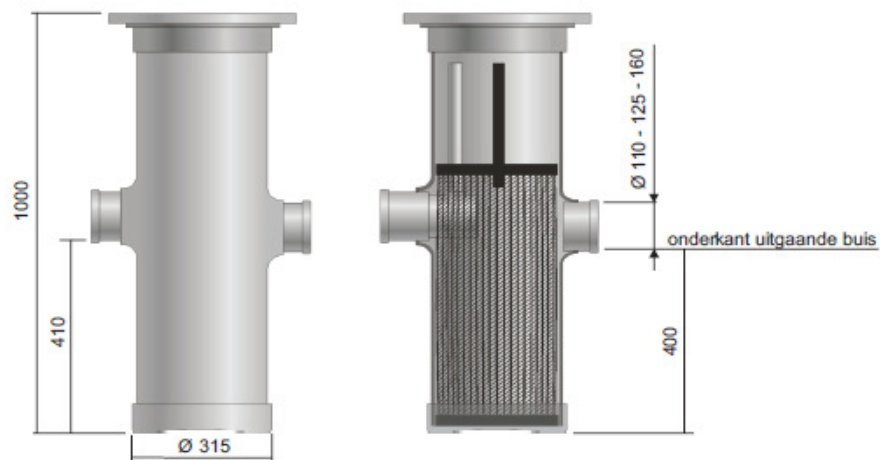

Zeef en zandvangput

FICHE N°:	
Bedrijf:	
Project:	
Datum:	

Materiaal: Toezichtput in PVC

Uitvoering: Bezinkput met uitneembare zeefkorf
Mazen van 5mm

Variante voorzien van stankslot

Afmetingen en gewichten onder voorbehoud van wijzigingen

Chambre crible et débourbeur

FICHE N°:	
Société:	
Projet:	
Date:	

Matériaux: Chambre de visite en PVC

Exécution: Chambre de décantation munie d'un panier filtrant amovible
Taille des mailles : 5 mm

Variante voorzien van stankslot