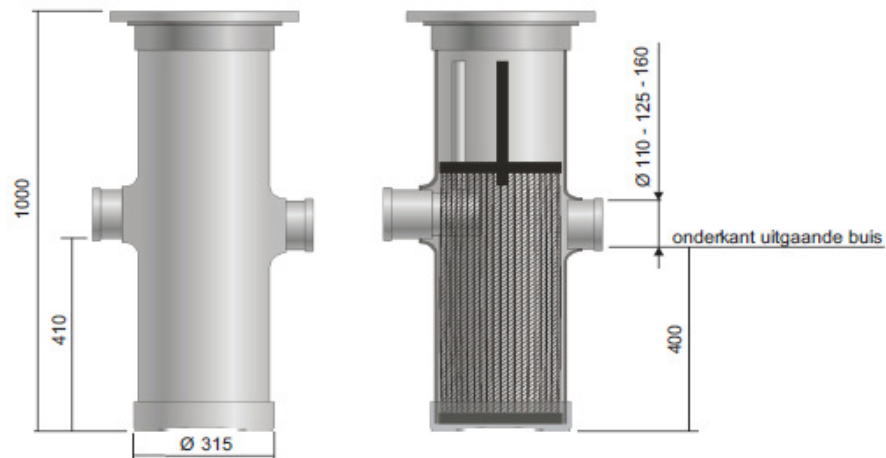

Zeef en zandvangput

FICHE N°:	
Bedrijf:	
Project:	
Datum:	

Materiaal: Toezichtput in PVC

Uitvoering: Bezinkput met uitneembare zeefkorf
Mazen van 5mm

Variante voorzien van stankslot

Afmetingen en gewichten onder voorbehoud van wijzigingen

Chambre crible et débourbeur

FICHE N°:	
Société:	
Projet:	
Date:	

Matériaux: Chambre de visite en PVC

Exécution: Chambre de décantation munie d'un panier filtrant amovible
Taille des mailles : 5 mm

Variante voorzien van stankslot