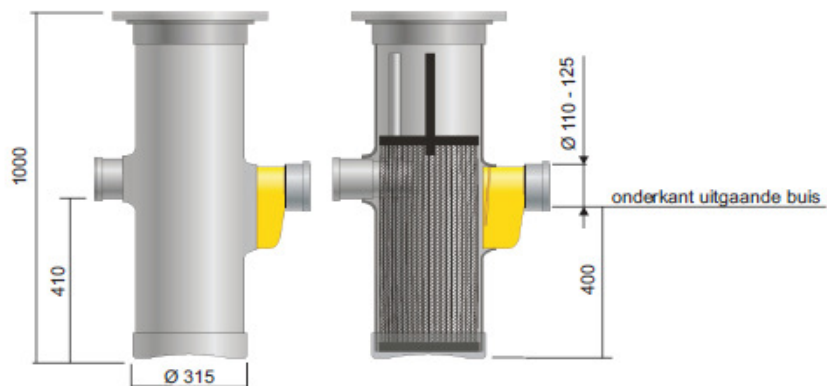

Zeef en zandvangput

FICHE N°:	
Bedrijf:	
Project:	
Datum:	

Materiaal: Toezichtput in PVC

Uitvoering: Bezinkput met uitneembare zeefkorf
Mazen van 5mm

Variante voorzien van stankslot

Afmetingen en gewichten onder voorbehoud van wijzigingen

Chambre crible et débourbeur

FICHE N°:	
Société:	
Projet:	
Date:	

Matériaux: Chambre de visite en PVC

Exécution: Chambre de décantation munie d'un panier filtrant amovible
Taille des mailles : 5 mm

Variante voorzien van stankslot