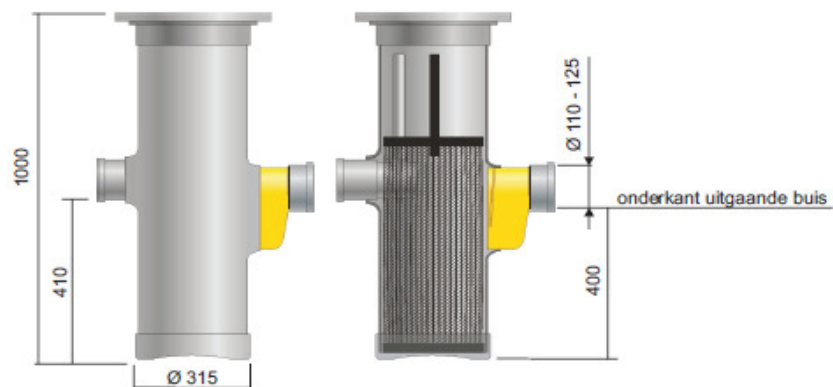

Zeef en zandvangput

FICHE N°:	
Bedrijf:	
Project:	
Datum:	

Materiaal: Toezichtput in PVC

Uitvoering: Bezinkput met uitneembare zeefkorf
Mazen van 5mm

Variante voorzien van stankslot

Afmetingen en gewichten onder voorbehoud van wijzigingen

Chambre crible et débourbeur

FICHE N°:	
Société:	
Projet:	
Date:	

Matériaux: Chambre de visite en PVC

Exécution: Chambre de décantation munie d'un panier filtrant amovible
Taille des mailles : 5 mm

Variante voorzien van stankslot

Dimensions et poids sont donnés à titre indicatif et sous réserve de changements