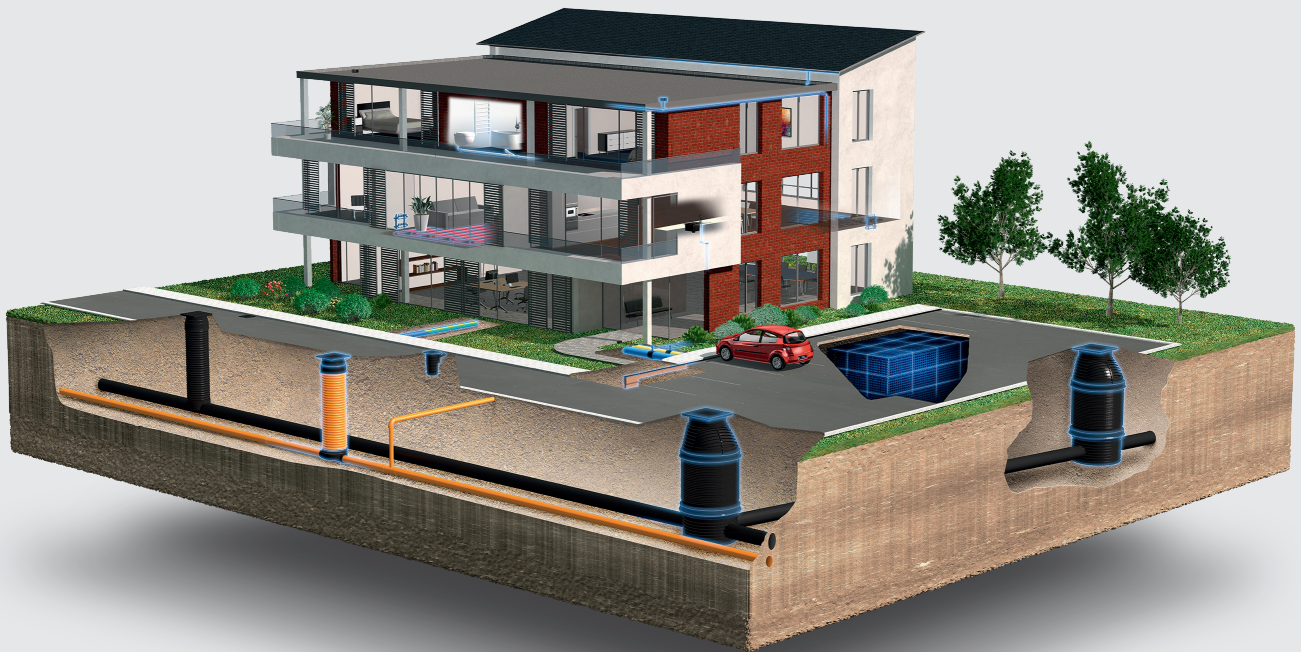

Overlegen under og over jorden
www.wavin.dk

Water management | Heating and cooling | Water and gas distribution
Waste water drainage | Cable ducting

Wavin

VA

Wavinvej 1 | DK-8450 Hammel
T: +45 8696 2000
F: +45 8696 9461
www.wavin.dk | wavin@wavin.dk

WS

Vrøndingvej 5 | DK-8700 Horsens
T: +45 8696 2000
F: +45 8963 6279
www.wavin.dk | wavin@wavin.dk

CONNECT TO BETTER