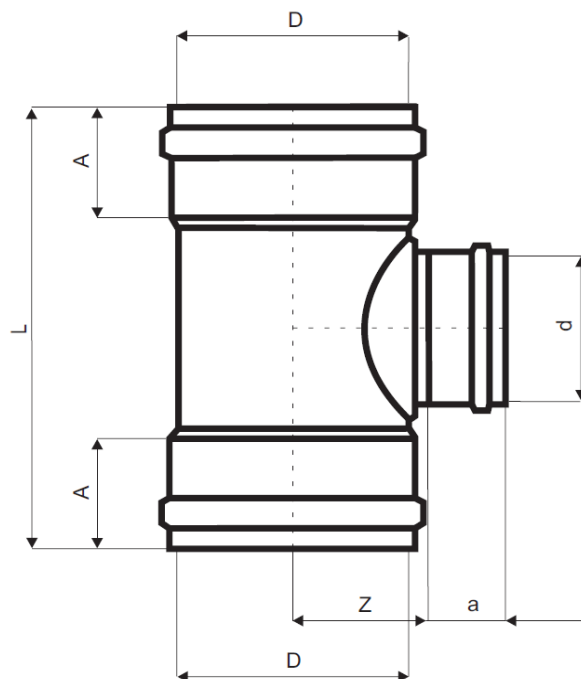

## PVC T-90° SN8

FICHE N°:	
Entreprise:	
Project:	
Date:	

**Matière:** PVC (polychlorure de vinyle)

**Classe:** Suivant NBN EN 1401

**Exécution** Des accessoires SN8 en PVC à manchon fixé

D mm	d mm	L mm	A mm	a mm	Z mm	N° article
250	250	565	110	110	155	110-22-25009
250	125	425	110	75	145	110-22-25129
250	160	465	110	85	150	110-22-25169
250	200	510	110	100	155	110-22-25209

D mm	d mm	L mm	A mm	a mm	Z mm	N° article
315	315	665	120	120	195	110-22-31009
315	125	460	120	75	185	110-22-31129
315	160	495	120	85	180	110-22-31169
315	200	540	120	100	185	110-22-31209
315	250	605	120	110	190	110-22-31259