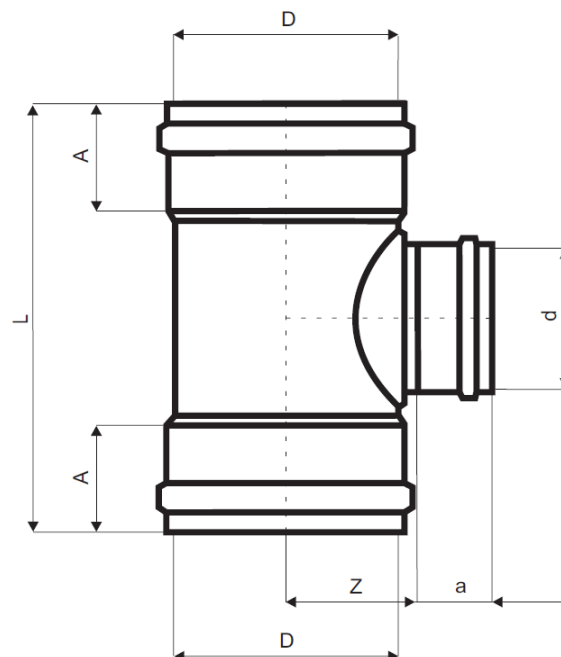

## PVC T-90° SN8

FICHE N°:	
Bedrijf:	
Project:	
Datum:	

**Materiaal:** PVC (polyvinylchloride)

**Klasse:** Naar NBN EN 1401

**Uitvoering:** PVC SN8 hulpstukken met gefixeerd manchet

D mm	d mm	L mm	A mm	a mm	Z mm	Artikelnummer
250	250	565	110	110	155	110-22-25009
250	125	425	110	75	145	110-22-25129
250	160	465	110	85	150	110-22-25169
250	200	510	110	100	155	110-22-25209

D mm	d mm	L mm	A mm	a mm	Z mm	Artikelnummer
315	315	665	120	120	195	110-22-31009
315	125	460	120	75	185	110-22-31129
315	160	495	120	85	180	110-22-31169
315	200	540	120	100	185	110-22-31209
315	250	605	120	110	190	110-22-31259

## PVC T-90° SN8

FICHE N°:	
Entreprise:	
Project:	
Date:	

**Matière:** PVC (polychlorure de vinyle)

**Classe:** Suivant NBN EN 1401

**Exécution** Des accessoires SN8 en PVC à manchon fixé

D mm	d mm	L mm	A mm	a mm	Z mm	N° article
250	250	565	110	110	155	110-22-25009
250	125	425	110	75	145	110-22-25129
250	160	465	110	85	150	110-22-25169
250	200	510	110	100	155	110-22-25209

D mm	d mm	L mm	A mm	a mm	Z mm	N° article
315	315	665	120	120	195	110-22-31009
315	125	460	120	75	185	110-22-31129
315	160	495	120	85	180	110-22-31169
315	200	540	120	100	185	110-22-31209
315	250	605	120	110	190	110-22-31259