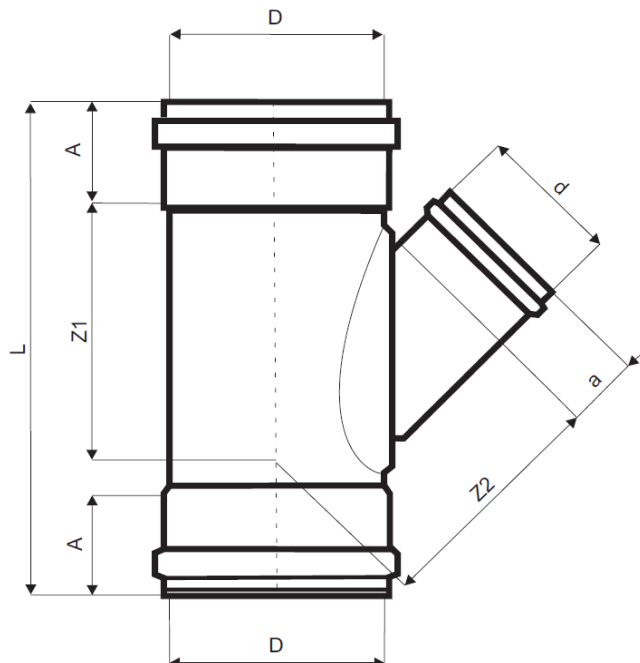

PVC T-45° SN8

FICHE N°:	
Bedrijf:	
Project:	
Datum:	

Materiaal: PVC (polyvinylchloride)

Klasse: Naar NBN EN 1401

Uitvoering: PVC SN8 hulpstukken met gefixeerd manchet

D mm	d mm	L mm	A mm	a mm	Z1 mm	Z2 mm	Artikelnummer
250	250	700	110	110	380	350	110-22-25004
250	125	510	110	75	280	280	110-22-25124
250	160	570	110	85	310	295	110-22-25164
250	200	620	110	100	330	325	110-22-25204

D mm	d mm	L mm	A mm	a mm	Z1 mm	Z2 mm	Artikelnummer
315	315	860	135	135	465	430	110-22-31004
315	125	540	120	75	315	325	110-22-25124
315	160	590	120	85	340	340	110-22-25164
315	200	655	120	100	375	370	110-22-25204
315	250	730	120	110	415	400	110-22-31254

Omschrijving:

De PVC SN8 hulpstukken zijn voorzien van een goudgele band om duidelijk onderscheid te kunnen maken met SN4 hulpstukken. Te verkrijgen in grijs (RAL7037).

PVC T-45° SN8

FICHE N°:	
Entreprise:	
Project:	
Date:	

D mm	d mm	L mm	A mm	a mm	Z1 mm	Z2 mm	N° article
315	315	860	135	135	465	430	110-22-31004
315	125	540	120	75	315	325	110-22-25124
315	160	590	120	85	340	340	110-22-25164
315	200	655	120	100	375	370	110-22-25204
315	250	730	120	110	415	400	110-22-31254