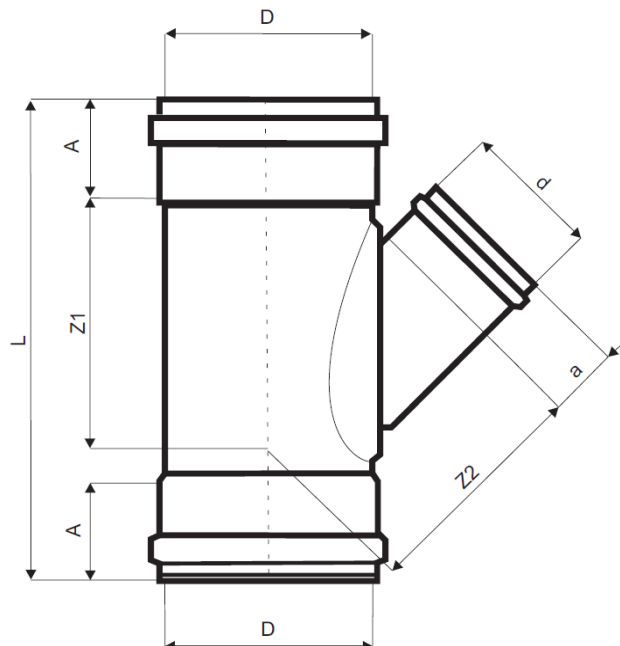

D mm	d mm	L mm	A mm	a mm	Z1 mm	Z2 mm	Artikelnummer
315	315	860	135	135	465	430	110-22-31004
315	125	540	120	75	315	325	110-22-25124
315	160	590	120	85	340	340	110-22-25164
315	200	655	120	100	375	370	110-22-25204
315	250	730	120	110	415	400	110-22-31254

Omschrijving:

De PVC SN8 hulpstukken zijn voorzien van een goudgele band om duidelijk onderscheid te kunnen maken met SN4 hulpstukken. Te verkrijgen in grijs (RAL7037).

PVC T-45° SN8

FICHE N°:	
Entreprise:	
Project:	
Date:	

Matière PVC (polychlorure de vinyle)

Classe Suivant NBN EN 1401

Excécution Des accessoires SN8 en PVC à manchon fixé

D mm	d mm	L mm	A mm	a mm	Z1 mm	Z2 mm	N° article
250	250	700	110	110	380	350	110-22-25004
250	125	510	110	75	280	280	110-22-25124
250	160	570	110	85	310	295	110-22-25164
250	200	620	110	100	330	325	110-22-25204

D mm	d mm	L mm	A mm	a mm	Z1 mm	Z2 mm	N° article
315	315	860	135	135	465	430	110-22-31004
315	125	540	120	75	315	325	110-22-25124
315	160	590	120	85	340	340	110-22-25164
315	200	655	120	100	375	370	110-22-25204
315	250	730	120	110	415	400	110-22-31254