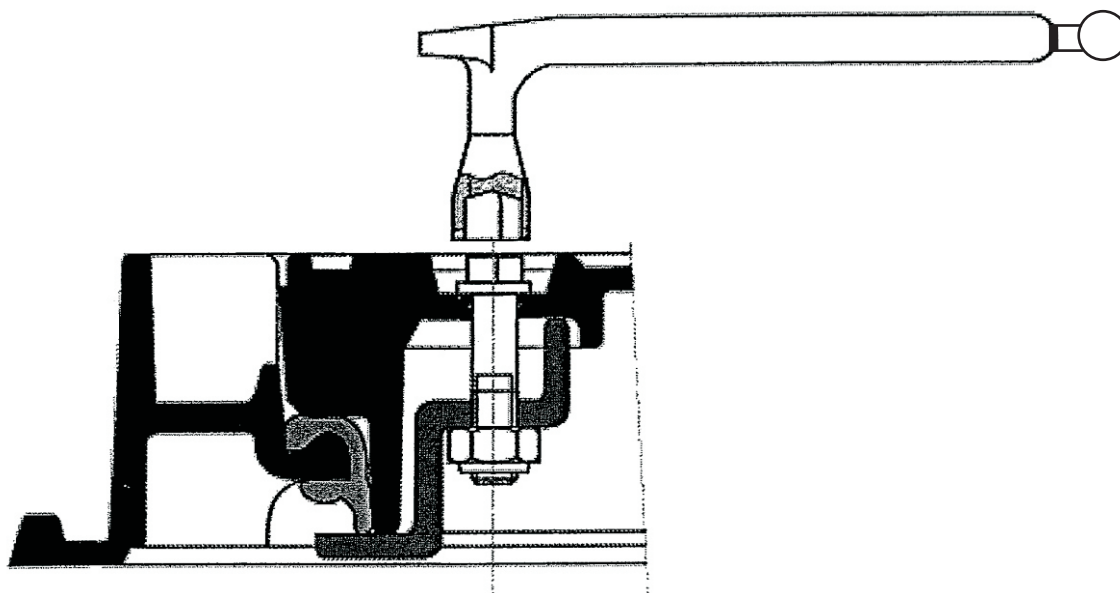

Vergrendelingskit PAMREX Dispositif antivol PAMREX

Bedrijf / Entreprise:

Project / Projet:

Datum / Date:

Uitvoering Exécution	Gewicht Poids kg	Artikelnummer N° article code
<input type="checkbox"/> Kit met sleutel / Dispositif avec clé	0,8	
<input type="checkbox"/> Kit zonder sleutel / Dispositif sans clé	0,5	
<input type="checkbox"/> Sleutel model 5 / Clé modèle 5	0,3	203-03-90000

Omschrijving: Grendel die wordt aangespannen via een vijfkant bout die verzonken is in het deksel.

Description: Le verrouillage se réalise au moyen d'un écrou pentagonal enfoncé dans le couvercle.