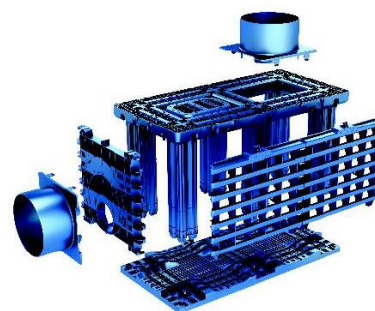

# Wavin Q-BIC PLUS

**Type produit : Structure Alvéolaire Ultra Légère (SAUL) inspectable et nettoyable de type 4**

**Applications ouvrage enterré de gestion des eaux pluviales :**

- ⊙ Rétention / régulation / stockage
- ⊙ Infiltration
- ⊙ Stockage pour utilisation
- ⊙ Stockage eau incendie / accidentel (sous réserve de compatibilité physique et chimique des matériaux)
- ⊙ Percolation en tranchée drainante / infiltrante

**Caractéristiques dimensionnelles d'un module Wavin Q-Bic Plus :**

Longueur (mm)	Largeur (mm)	Hauteur (mm)	Hauteur effective (mm)	Volume brut (litre)	Volume net (litre)	Poids (kg)	Indice de vide	Ouverture puits d'inspection intégré (mm)
1200	600	630	600	432	416	14	≥ 95%	350 x 240

**Dimensions effectives des canaux :**

Sens longitudinal : 2 canaux		Sens transversal : 1 canal	
Hauteur (mm)	Largeur (mm)	Hauteur (mm)	Largeur (mm)
515	370	513	260

**Matériau :** Polypropylène recyclable (PP)