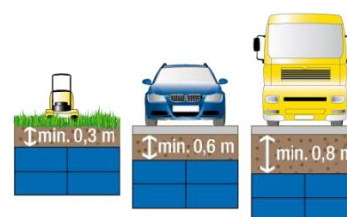

**Dimensions effectives des canaux :**

Sens longitudinal : 2 canaux		Sens transversal : 1 canal	
Hauteur (mm)	Largeur (mm)	Hauteur (mm)	Largeur (mm)
515	370	513	260

**Matériau :** Polypropylène recyclable (PP)

**Domaine d'emploi :**

- ⊙ Hauteur de remblai minimum (m) :
  - Espace vert : 0,30
  - Chaussée trafic léger : 0,60
  - Chaussée trafic lourd : 0,80
- ⊙ Nombre de couches : 6 maximums
- ⊙ Hauteur de remblai maximum en couverture : 3,0 m environ
- ⊙ Raccordement direct sur le bassin du Ø 160 au Ø 500 mm.