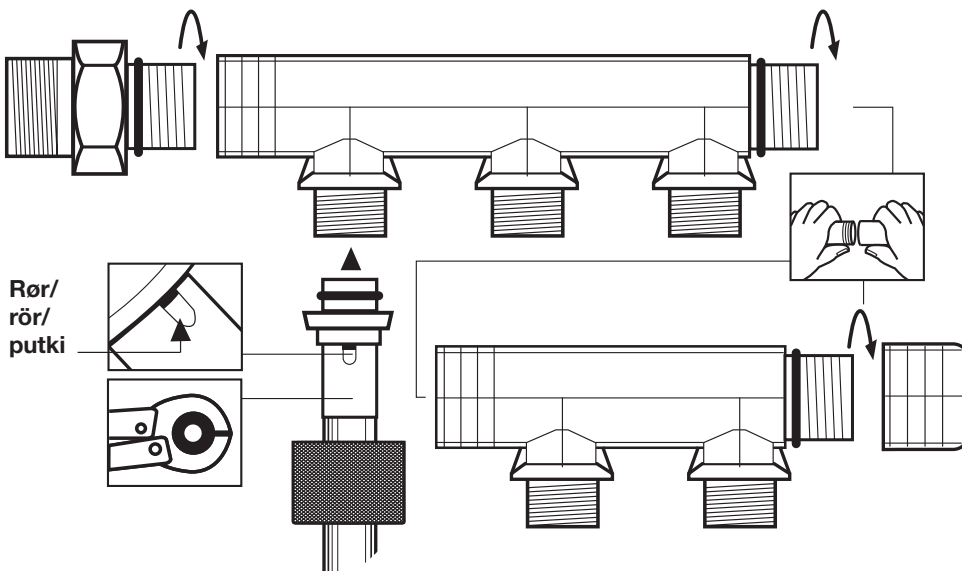

Værktøjer/verktøy/
verktyg/työkalut

Skærelolie/skjære-
olje/skärolja/leik-
kausöljy

Flydende gevind
tætning/flytende
gjengetetning/
flytande gängtät-
ning/Kemialliset
tiivisteet

Omløber/mutter/
mutteri

Wavin Denmark | Wavinvej 1 | 8450 Hammel | Denmark | Tel. 45 86 962 00 00 | www.wavin.com/da-dk