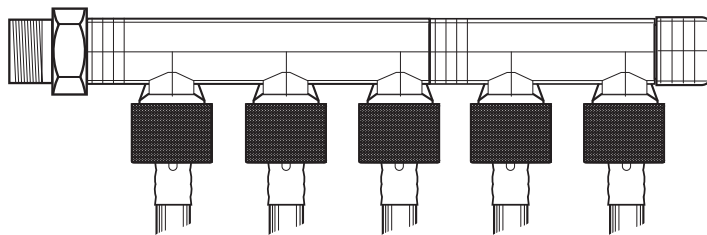

DK: MONTERINGSVEJLEDNING K1 PPSU
FORDELERRØR

NO: MONTERINGSANVISNING K1 PPSU
FORDELERRØR

SE: MONTERINGSANVISNING K1 PPSU FÖRDELARE

FI: K1 PPSU JAKOTUKIN ASENNUSOHJEET

CONNECT TO BETTER

Wavin K1 PPSU manifold

Værktøjer/verktøy/
verktyg/työkalut

Skærelolie/skjære-
olje/skärolja/leik-
kausöljy

Flydende gevind
tætning/flytende
gjengetetning/
flytande gängtät-
ning/Kemialliset
tiivisteet

Omløber/mutter/
mutteri

Wavin Denmark | Wavinvej 1 | 8450 Hammel | Denmark | Tel. 45 86 962 00 00 | www.wavin.com/da-dk

Wavin Norway | Karihaugveien 89 | N-1086 Oslo | Norway | Tel. +47 22 30 92 00 | www.wavin.com/nn-no

Wavin Sweden | Kjulamon 6 | 635 06 Eskilstuna | Sweden | Tel. +46 (0)16 541 00 00 | www.wavin.com/sv-se

Wavin Finland | Visiokatu 1 | 33720 Tampere | Finland | Tel. +35 82 012 85 200 | www.wavin.com/fi-fi

Mexichem.
Building & Infrastructure

CONNECT TO BETTER