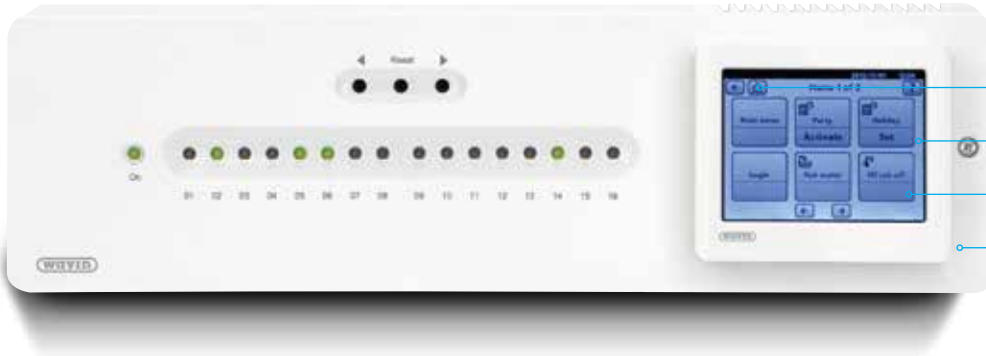

LATTIALÄMMITYS

Wavin AHC 9000

Modernia lattialämmityksen ohjausta

Wavinin AHC 9000 -keskusyksiköt ovat laadukkaita, helppokäyttöisiä ja luotettavia. Niissä on monipuoliset ohjausmahdollisuudet. Ohjattavia piirejä voi olla jopa 16, joten yleensä yksi keskusyksikkö riittää suureenkin asuntoon. Jokaiseen yksikköön voi liittää enintään 48 komponenttia (magneettikoskettimia ja huonetermostaatteja). Suurissa rakennuksissa voidaan käyttää enintään kolmea yhteen liitettyä keskusyksikköä. Silloin järjestelmässä on käytettävä myös AHC 9000 -näyttöä.

Hyödyt:

- Vaivaton asentaa ja asettaa
- Helppokäyttöinen
- Vähäinen virrankulutus

Helppokäyttöiset pikakuvakkeet

Selkeät valikot

Irrotettava näyttö

Kosketusnäyttö

Wavin AHC 9000 -näyttö

Kun keskusyksikköön liitetään näyttö, käyttöön tulee runsaasti uusia mahdollisuuksia ja toimintoja. Näytön käyttöönotto on helppoa: liitä näyttö ja toimi sen jälkeen näyttöön integroidun asennusohjeen mukaisesti.

Wavin AHC 9000 -huonetermostaatti ja -toimilaite

Termostaatin rekisteröinti sujuu nopeasti, eikä käyttöohjetta tarvita.

Termostaatin näytöllä näkyy huoneen lämpötila, jota on helppo säätää termostaatin nuppia kääntämällä. Langattoman huonetermostaatin lisäksi saatavana on myös langallinen termostaatti.

Infrapuna-anturilla varustetulla termostaatilla lattian lämpötilan voi pitää tietyissä rajoissa huonelämpötilasta riippumatta.

Termostaatti mittaa lattian lämpötilaan ja tekee säädöt sen perusteella.

Wavin AHC 9000 -keskusyksikkö, 2 piiriä