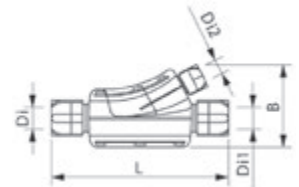

Koblingsboks PDC Y-gren

Dim/mm	Wavin nr	Nrf nr	El nr	Di	Di1	Di2	L/m	B
40	3028585	3115059	2862687	40	40	12	338	212
40	3031201	3115063	2862686	40	40	14	338	212
40	3020951	3115055	2862699	40	40	25	338	212
40	3031202	3115064	2862684	40	40	20	338	212