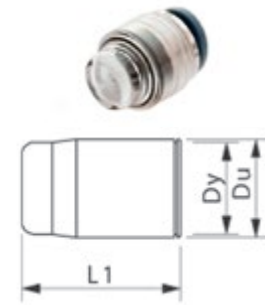

Endestopp til mikrorør

Dim/mm	Wavin nr	Nrf nr	El nr	Dy	Du	L1
7	3023913	3113653	2862457	7	13	21
8	3023914	3115075	2862612	8	15	21
10	3023738	3023738	2861878	10	17	27
12	3023916	3115074	2861879	12	19	25
14	4036088	3115073	2861895	14	22	29