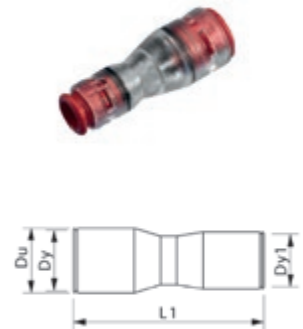

Reduksjonsmuffe til mikrorør

Dim/mm	Wavin nr	Nrf nr	El nr	Dy	Dy1	Du	L1
7	4034668	3115069	2861894	8	7	15	42
8	4034608	3113645	2862611	8	5	15	42
10	4034607	3113646	2861872	10	5	17	42
10	4034741	3113647	2861873	10	7	17	46
10	4034725	3113648	2862517	10	8	17	47
12	4034600	3113649	2861875	12	7	19	50
12	3024528	3113651	2861874	12	10	19	50
14	3024527	3113652	2862540	14	12	22	52
16	4034628	3113587	2862613	16	12	-	55