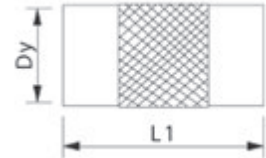

Skjøtemuffe til fiberrør, aluminium

Dim/mm	Wavin nr	Nrf nr	EI nr	L1
16	4056209	3113692	2861848	70
20	4056210	3113693	2861850	70
32	4056212	3111132	2861861	90
40	4056213	3111133	2861864	90
50	4056214	3111134	2861870	90