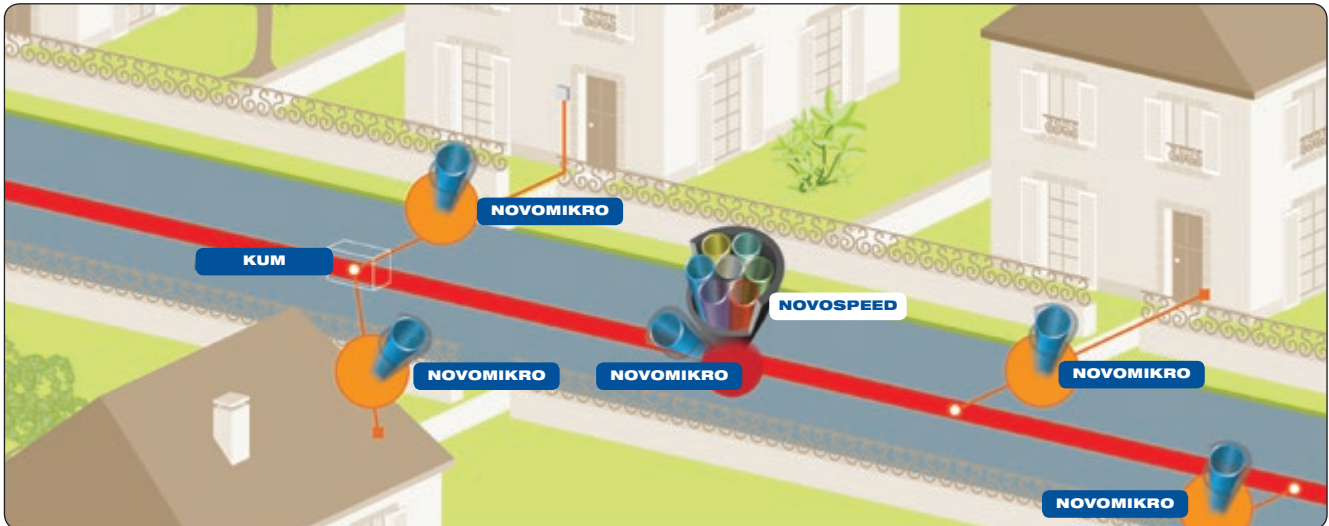

Installasjon/oppbygging av fibernet

Ved utbygging av FTTx nett er planlegging den viktigste delen for å optimalisere investeringskostnaden, ettersom hver tilkobling er unik.

For å forenkle bytte av kabler og oppgraderinger av fiber, anbefaler vi ett mikrorør til hver abonnent. Et nett vil kunne se ut som illustrert på de neste sidene.

www.wavin.no/telecom

Subkanalisering | eksisterende rørsystemer, f.eks. i eksisterende kabelrør eller fiberrør

Boligområde - eneboliger

Direkte forlegging ved nybygg

Boligområde - eneboliger

Ved Wavins testbane har vi mulighet til å prøveblåse kabler fra ulike kabelprodusenter i våre mikrorør. Dermed sikrer vi at våre mikrorør oppfyller de krav markedet stiller til rørenes blåseegenskaper.