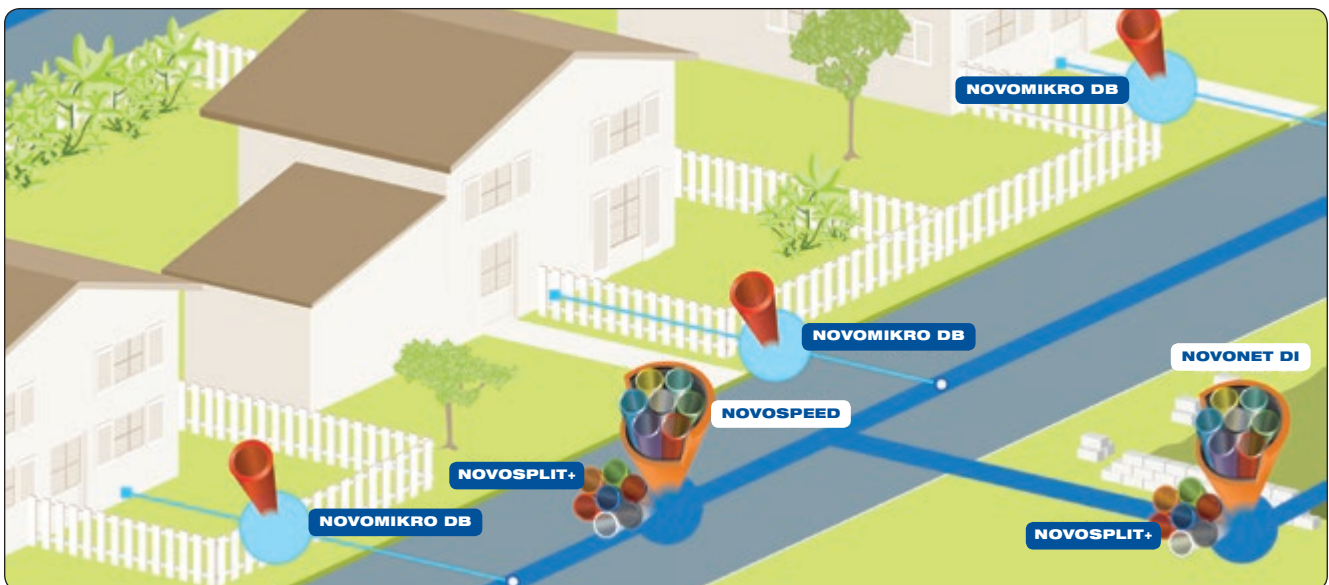

Installasjon/oppbygging av fibernet

Ved utbygging av FTTx nett er planlegging den viktigste delen for å optimalisere investeringskostnaden, ettersom hver tilkobling er unik.

For å forenkle bytte av kabler og oppgraderinger av fiber, anbefaler vi ett mikrorør til hver abonnent. Et nett vil kunne se ut som illustrert på de neste sidene.

www.wavin.no/telecom

Subkanalisering | eksisterende rørsystemer, f.eks. i eksisterende kabelrør eller fiberrør

Boligområde - eneboliger

Direkte forlegging ved nybygg

Boligområde - eneboliger

Ved Wavins testbane har vi mulighet til å prøveblåse kabler fra ulike kabelprodusenter i våre mikrorør. Dermed sikrer vi at våre mikrorør oppfyller de krav markedet stiller til rørenes blåseegenskaper.

A - testbane etter IEC 60794-5-10

Denne testbanen er utformet kun for å få enhetlige blåse-
resultater mellom mikrorør/mikrokabel, og skal i størst mulig
grad etterligne virkelige forhold.

Faktaboks

FTTx:	Fiber To The x
FTTH:	Fiber To The Home
FTTD:	Fiber To The Desk
FTTO:	Fiber To The Office
Mikrorør:	Små plastrør i dimensjoner fra 5-14 mm.
DB:	Direct Burried. Rør med sterk rørvegg for direkte legging i grunnen.
DI:	Direct Installed. Rør for installasjon i eksisterende rør.