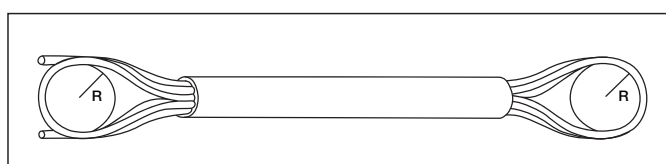

www.wavin.no/telecom

Subkanalisering | eksisterende rørsystemer, f.eks. i eksisterende kabelrør eller fiberrør

Boligområde - eneboliger

Direkte forlegging ved nybygg

Boligområde - eneboliger

Ved Wavins testbane har vi mulighet til å prøveblåse kabler fra ulike kabelprodusenter i våre mikrorør. Dermed sikrer vi at våre mikrorør oppfyller de krav markedet stiller til rørenes blåseegenskaper.

A - testbane etter IEC 60794-5-10

Denne testbanen er utformet kun for å få enhetlige blåse-
resultater mellom mikrorør/mikrokabel, og skal i størst mulig
grad etterligne virkelige forhold.

Faktaboks

FTTx:	Fiber To The x
FTTH:	Fiber To The Home
FTTD:	Fiber To The Desk
FTTO:	Fiber To The Office
Mikrorør:	Små plastrør i dimensjoner fra 5-14 mm.
DB:	Direct Burried. Rør med sterk rørvegg for direkte legging i grunnen.
DI:	Direct Installed. Rør for installasjon i eksisterende rør.