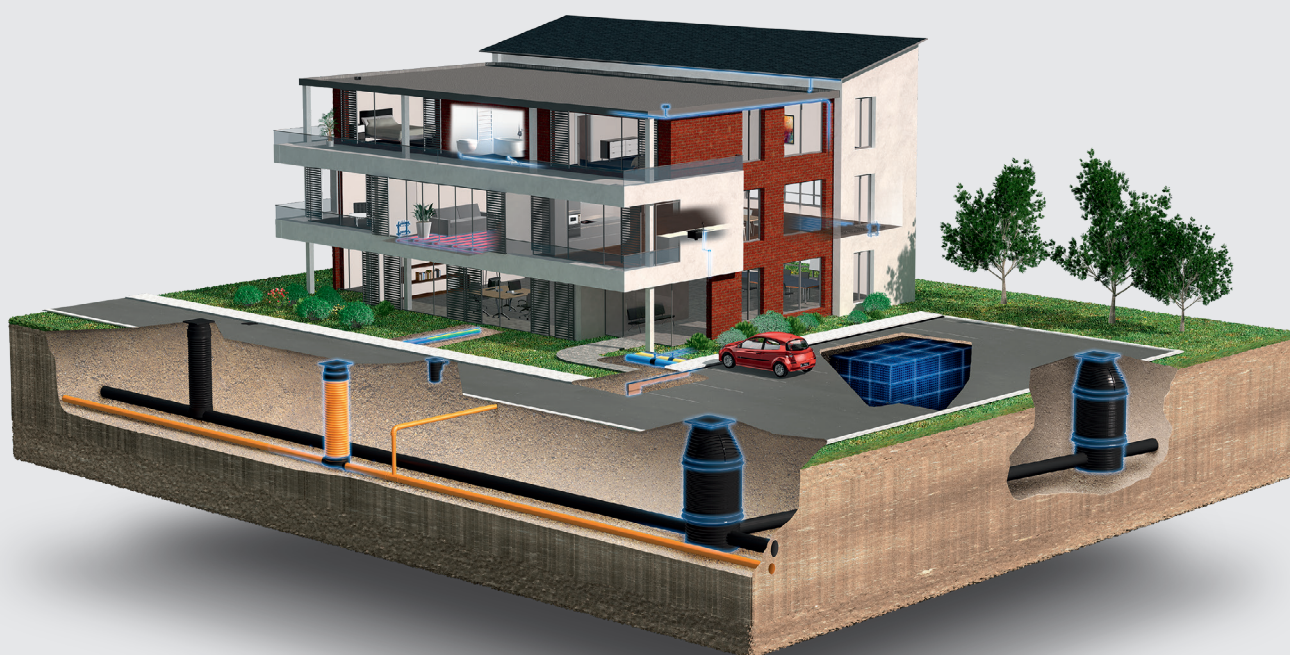

Utforsk vår portefølje av produkter og løsninger på
www.wavin.no

Water management | Heating and cooling | Water and gas distribution
Waste water drainage | Cable ducting

Norsk Wavin AS

Karihaugveien 89 | 1086 Oslo
Telefon: 22 30 92 00
www.wavin.no | wavin.no@wavin.com

Informasjonen i denne brosjyren er basert på vår nåværende kunnskap og erfaring. Og vi aksepterer intet ansvar for konsekvensene av eventuelle mangler beskrevet her.

Kopiering av deler av innholdet er kun tillatt med kildehenvisning.

For siste oppdaterte produktinformasjon, se wavin.no

CONNECT TO BETTER