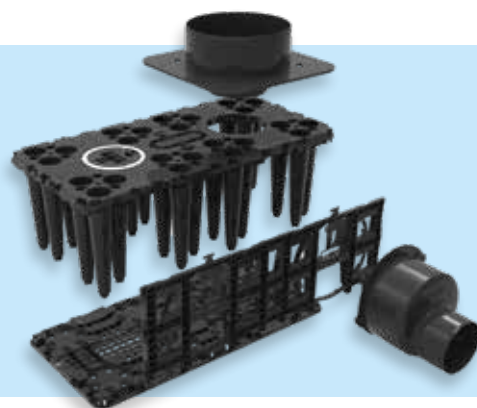

REGNVAND

Wavin AquaCell regnvandskassetter

wavin

Wavin AquaCell

Produktbeskrivelse

Den nye generation Wavin AquaCell regnvandskassette er velegnet til mindre og mellemstore anlæg med trafiklast. Den er hurtig og enkel at installere, og den unikke klikbare hængsling af kassetterne imellem giver et stabilt og solidt bassin. Wavin AquaCell er forsynet med kanaler til brug for rensning og inspektion.

Teknisk data

Baseenhed		
Farve	Sort	
Materiale	100% genbrugsplast PP (Polypropylen)	
Dimensioner	1200 x 600 x 400 mm (LxBxH)	
Vægt (kg)	11,4	
Nettovolumen (l)	275	
Hulrumsvolumen	95%	
Tilslutninger	DN110, DN160, DN200, DN250, DN315	
Stabling	Enkelt	Dobbelt
Min. jorddække uden belastning (m)	0,30	0,30
Maks. installationsdybde* med LKW 3*** belastning (m)	4,75	4,75
Min. jorddække med SLW 60** belastning (m)	0,80	0,60
Maks. installationsdybde* med SLW 60** belastning	4,70	4,70
Maks. antal kassetter (lag)	6	5
Bundplade		
Farve	sort	
Materiale	100% genbrugsplast PP (Polypropylen)	
Dimensioner	1200x600x35 mm (LxBxH)	
Vægt (kg)	3,6	
Sideplade		
Farve	sort	
Materiale	100% genbrugsplast PP (Polypropylen)	
Dimensioner	1155x373x50 mm (LxBxH)	
Vægt (kg)	2,3	
Tilslutningsadapter DN200-315		
Farve	sort	
Materiale	100% genbrugsplast PP (Polypropylen)	
Inspektionsadgang 425		
Farve	sort	
Materiale	100% genbrugsplast PP (Polypropylen)	

Dimensioner

Sortiment

Wavin nr.	AquaCell	EAN nr.	VVS nr.	DB nr.
3084334	AquaCell kassette 1200x600x400	5907444951750	191822120	2135199
3084335	AquaCell bundplade 1200x600x35	5907444951767	191822200	2135200
3084336	AquaCell sideplade 1155x373x50	5907444951774	191822300	2135202
3084337	AquaCell tilslutningsadapter 315/200	5907444951781	191822400	2135203
4067546	AquaCell inspektionsadgang 425	5907444961322	191822450	2138130

* Maksimal tilladelse dybde målt fra nederste kassettebund.

** SLW 60 svarer til 60 tons last fordelt på 3 aksler, hvilket giver 10 ton pr/m².

*** LKW 3 svarer til 1 ton hjulbelastning pr/m² (personbil).