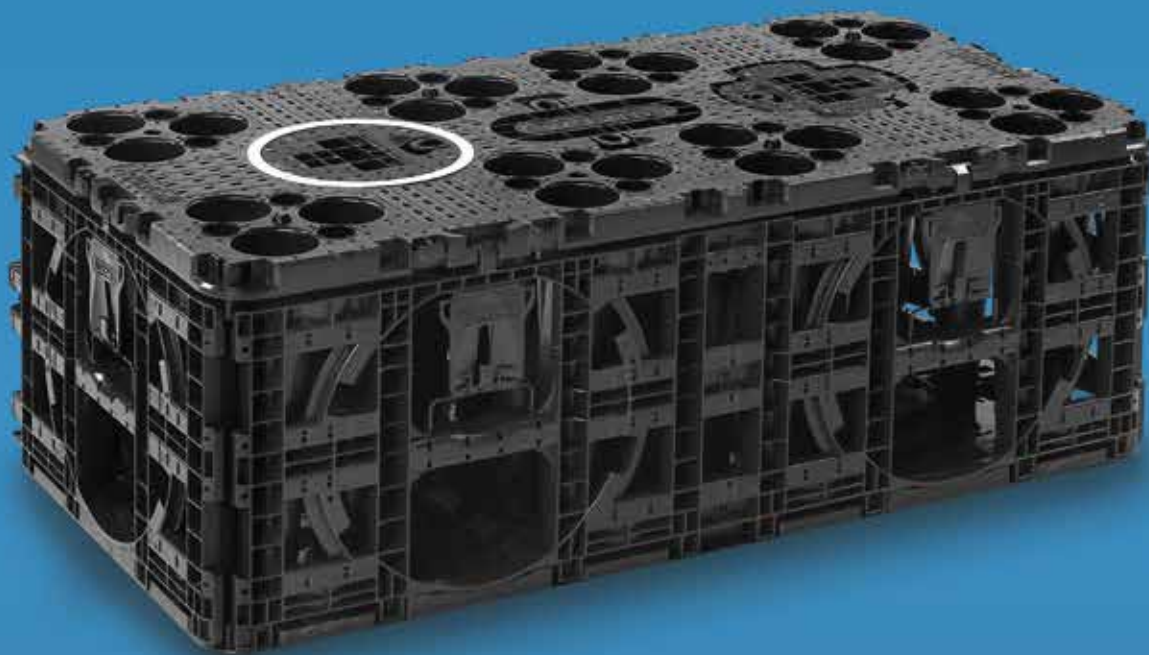

REGNVAND

Wavin AquaCell regnvandskassetter

wavin

Wavin AquaCell

Produktbeskrivelse

Den nye generation Wavin AquaCell regnvandskassette er velegnet til mindre og mellemstore anlæg med trafiklast. Den er hurtig og enkel at installere, og den unikke klikbare hængsling af kassetterne imellem giver et stabilt og solidt bassin. Wavin AquaCell er forsynet med kanaler til brug for rensning og inspektion.

Teknisk data

Baseenhed		
Farve	Sort	
Materiale	100% genbrugsplast PP (Polypropylen)	
Dimensioner	1200 x 600 x 400 mm (LxBxH)	
Vægt (kg)	11,4	
Nettovolumen (l)	275	
Hulrumsvolumen	95%	
Tilslutninger	DN110, DN160, DN200, DN250, DN315	
Stabling	Enkelt	Dobbelt
Min. jorddække uden belastning (m)	0,30	0,30
Maks. installationsdybde* med LKW 3*** belastning (m)	4,75	4,75
Min. jorddække med SLW 60** belastning (m)	0,80	0,60
Maks. installationsdybde* med SLW 60** belastning	4,70	4,70
Maks. antal kassetter (lag)	6	5
Bundplade		
Farve	sort	
Materiale	100% genbrugsplast PP (Polypropylen)	
Dimensioner	1200x600x35 mm (LxBxH)	
Vægt (kg)	3,6	
Sideplade		
Farve	sort	
Materiale	100% genbrugsplast PP (Polypropylen)	
Dimensioner	1155x373x50 mm (LxBxH)	
Vægt (kg)	2,3	
Tilslutningsadapter DN200-315		
Farve	sort	
Materiale	100% genbrugsplast PP (Polypropylen)	
Inspektionsadgang 425		
Farve	sort	
Materiale	100% genbrugsplast PP (Polypropylen)	

Dimensioner

Sortiment

Wavin nr.	AquaCell	EAN nr.	VVS nr.	DB nr.
3084334	AquaCell kassette 1200x600x400	5907444951750	191822120	2135199
3084335	AquaCell bundplade 1200x600x35	5907444951767	191822200	2135200
3084336	AquaCell sideplade 1155x373x50	5907444951774	191822300	2135202
3084337	AquaCell tilslutningsadapter 315/200	5907444951781	191822400	2135203
4067546	AquaCell inspektionsadgang 425	5907444961322	191822450	2138130

* Maksimal tilladelse dybde målt fra nederste kassettebund.

** SLW 60 svarer til 60 tons last fordelt på 3 aksler, hvilket giver 10 ton pr/m².

*** LKW 3 svarer til 1 ton hjulbelastning pr/m² (personbil).