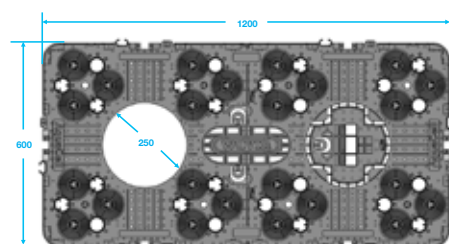

REGNVAND

Wavin AquaCell regnvandskassetter

wavin

Wavin AquaCell

Produktbeskrivelse

Den nye generation Wavin AquaCell regnvandskassette er velegnet til mindre og mellemstore anlæg med trafiklast. Den er hurtig og enkel at installere, og den unikke klikbare hængsling af kassetterne imellem giver et stabilt og solidt bassin. Wavin AquaCell er forsynet med kanaler til brug for rensning og inspektion.

Teknisk data

Baseenhed		
Farve	Sort	
Materiale	100% genbrugsplast PP (Polypropylen)	
Dimensioner	1200 x 600 x 400 mm (LxBxH)	
Vægt (kg)	11,4	
Nettovolumen (l)	275	
Hulrumsvolumen	95%	
Tilslutninger	DN110, DN160, DN200, DN250, DN315	
Stabling	Enkelt	Dobbelt
Min. jorddække uden belastning (m)	0,30	0,30
Maks. installationsdybde* med LKW 3*** belastning (m)	4,75	4,75
Min. jorddække med SLW 60** belastning (m)	0,80	0,60
Maks. installationsdybde* med SLW 60** belastning	4,70	4,70
Maks. antal kassetter (lag)	6	5
Bundplade		
Farve	sort	
Materiale	100% genbrugsplast PP (Polypropylen)	
Dimensioner	1200x600x35 mm (LxBxH)	
Vægt (kg)	3,6	
Sideplade		
Farve	sort	
Materiale	100% genbrugsplast PP (Polypropylen)	
Dimensioner	1155x373x50 mm (LxBxH)	
Vægt (kg)	2,3	
Tilslutningsadapter DN200-315		
Farve	sort	
Materiale	100% genbrugsplast PP (Polypropylen)	
Inspektionsadgang 425		
Farve	sort	
Materiale	100% genbrugsplast PP (Polypropylen)	

Dimensioner

Sortiment

Wavin nr.	AquaCell	EAN nr.	VVS nr.	DB nr.
3084334	AquaCell kassette 1200x600x400	5907444951750	191822120	2135199
3084335	AquaCell bundplade 1200x600x35	5907444951767	191822200	2135200
3084336	AquaCell sideplade 1155x373x50	5907444951774	191822300	2135202
3084337	AquaCell tilslutningsadapter 315/200	5907444951781	191822400	2135203
4067546	AquaCell inspektionsadgang 425	5907444961322	191822450	2138130

* Maksimal tilladelse dybde målt fra nederste kassettebund.

** SLW 60 svarer til 60 tons last fordelt på 3 aksler, hvilket giver 10 ton pr/m².

*** LKW 3 svarer til 1 ton hjulbelastning pr/m² (personbil).