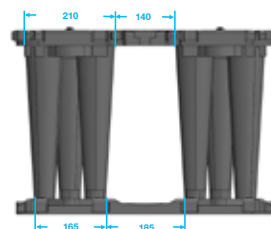

Teknisk data

Baseenhed		
Farve	Sort	
Materiale	100% genbrugsplast PP (Polypropylen)	
Dimensioner	1200 x 600 x 400 mm (LxBxH)	
Vægt (kg)	11,4	
Nettovolumen (l)	275	
Hulrumsvolumen	95%	
Tilslutninger	DN110, DN160, DN200, DN250, DN315	
Stabling	Enkelt	Dobbelt
Min. jorddække uden belastning (m)	0,30	0,30
Maks. installationsdybde* med LKW 3*** belastning (m)	4,75	4,75
Min. jorddække med SLW 60** belastning (m)	0,80	0,60
Maks. installationsdybde* med SLW 60** belastning	4,70	4,70
Maks. antal kassetter (lag)	6	5
Bundplade		
Farve	sort	
Materiale	100% genbrugsplast PP (Polypropylen)	
Dimensioner	1200x600x35 mm (LxBxH)	
Vægt (kg)	3,6	
Sideplade		
Farve	sort	
Materiale	100% genbrugsplast PP (Polypropylen)	
Dimensioner	1155x373x50 mm (LxBxH)	
Vægt (kg)	2,3	
Tilslutningsadapter DN200-315		
Farve	sort	
Materiale	100% genbrugsplast PP (Polypropylen)	
Inspektionsadgang 425		
Farve	sort	
Materiale	100% genbrugsplast PP (Polypropylen)	

Dimensioner

Sortiment

Wavin nr.	AquaCell	EAN nr.	VVS nr.	DB nr.
3084334	AquaCell kassette 1200x600x400	5907444951750	191822120	2135199
3084335	AquaCell bundplade 1200x600x35	5907444951767	191822200	2135200
3084336	AquaCell sideplade 1155x373x50	5907444951774	191822300	2135202
3084337	AquaCell tilslutningsadapter 315/200	5907444951781	191822400	2135203
4067546	AquaCell inspektionsadgang 425	5907444961322	191822450	2138130

* Maksimal tilladelse dybde målt fra nederste kassettebund.

** SLW 60 svarer til 60 tons last fordelt på 3 aksler, hvilket giver 10 ton pr/m².

*** LKW 3 svarer til 1 ton hjulbelastning pr/m² (personbil).