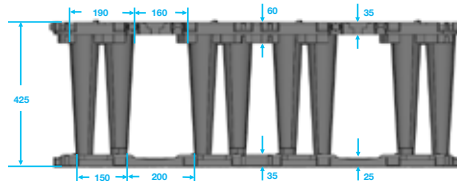

Teknisk data

Baseenhed		
Farve	Sort	
Materiale	100% genbrugsplast PP (Polypropylen)	
Dimensioner	1200 x 600 x 400 mm (LxBxH)	
Vægt (kg)	11,4	
Nettovolumen (l)	275	
Hulrumsvolumen	95%	
Tilslutninger	DN110, DN160, DN200, DN250, DN315	
Stabling	Enkelt	Dobbelt
Min. jorddække uden belastning (m)	0,30	0,30
Maks. installationsdybde* med LKW 3*** belastning (m)	4,75	4,75
Min. jorddække med SLW 60** belastning (m)	0,80	0,60
Maks. installationsdybde* med SLW 60** belastning	4,70	4,70
Maks. antal kassetter (lag)	6	5
Bundplade		
Farve	sort	
Materiale	100% genbrugsplast PP (Polypropylen)	
Dimensioner	1200x600x35 mm (LxBxH)	
Vægt (kg)	3,6	
Sideplade		
Farve	sort	
Materiale	100% genbrugsplast PP (Polypropylen)	
Dimensioner	1155x373x50 mm (LxBxH)	
Vægt (kg)	2,3	
Tilslutningsadapter DN200-315		
Farve	sort	
Materiale	100% genbrugsplast PP (Polypropylen)	
Inspektionsadgang 425		
Farve	sort	
Materiale	100% genbrugsplast PP (Polypropylen)	

Dimensioner

Sortiment

Wavin nr.	AquaCell	EAN nr.	VVS nr.	DB nr.
3084334	AquaCell kassette 1200x600x400	5907444951750	191822120	2135199
3084335	AquaCell bundplade 1200x600x35	5907444951767	191822200	2135200
3084336	AquaCell sideplade 1155x373x50	5907444951774	191822300	2135202
3084337	AquaCell tilslutningsadapter 315/200	5907444951781	191822400	2135203
4067546	AquaCell inspektionsadgang 425	5907444961322	191822450	2138130

* Maksimal tilladelse dybde målt fra nederste kassettebund.

** SLW 60 svarer til 60 tons last fordelt på 3 aksler, hvilket giver 10 ton pr/m².

*** LKW 3 svarer til 1 ton hjulbelastning pr/m² (personbil).