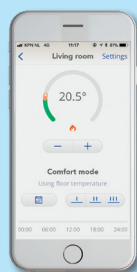

### SENTIO rumstermostat

Sentio Rumstermostat har en snygg design och en diskret display som visar temperaturen i rummet. Den är enkel att ansluta till systemets centralenhet eller expansionsmoduler. Finns i en trådlös och en trådbunden version samt med IR-termostat för reglering av golvet's yttemperatur.

### SENTIO LCD-skärm

LCD-skärm ger dig tillgång till systemets alla funktioner och inställningsmöjligheter.

### SENTIO rumsensor

Sentio rumsensor håller temperaturen på önskad nivå i miljöer där du inte vill använda rumstermostat.

Sentio rumssensorer har en snygg design och är enkla att ansluta till systemets centralenhet eller expansionsmoduler. Önskad temperatur anger du enkelt i din app eller i LCD-displayen.