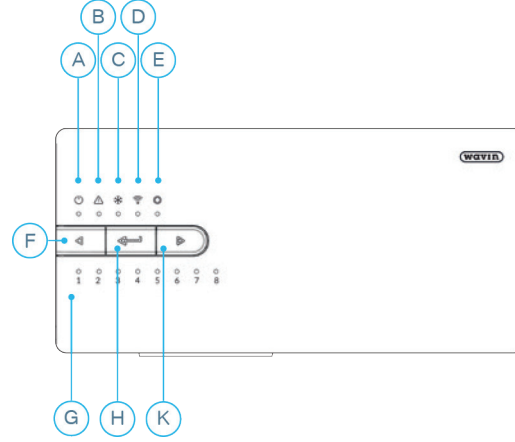

WiFi Bridge

WiFi Bridge (4065599), Sentio Merkezi Kontrol Ünitesini WiFi aracılığıyla bir yönlendiriciye bağlamak için kullanılabilir

1. Cihazı açma

* WiFi Bridge'i Sentio Merkezi Kontrol Ünitesine yakın bir elektrik prizine takın

(Güç) LED - Açık

2a. WPS aracılığıyla kurulum

* Yönlendiricideki WPS düğmesine basın
* WiFi Bridge cihazındaki WPS düğmesine basınız

WPS düğmesi bunlardan birine benzeyebilir:

2b. PC aracılığıyla kurulum

- PC veya cep telefonunu WiFi Bridge'e bağlayın
- tp-linkrepeater.net'e gidin
- Bir hesap oluşturun ya da giriş yapın
- Web sitesindeki talimatları takip edin

3. Sentio kontrol ünitesine bağlanma

Wavin Sentio Uygulaması

1. Uygulamayı indirin
2. Hesap oluşturun
3. Kontrol ünitesindeki QR kodu okutun
4. Öğrenme düğmesine (H) bir kez basın

Sentio Kontrol Ünitesi LED Bilgisi

Wavin Bridge LED info

WiFi Bridge hakkında daha fazla bilgi için QR kodu okutarak talimatları inceleyin

LED	Durum	Gösterge (menzil genişletici mod)
RE	Açık/Kapa	Genişletici, yönlendiricinin WIFI ağına bağlanır/bağlanmaz
	Yanıp/sönme	WPS bağlantısı devam etmekte
Wireless	Açık/kapa	Genişleticinin wireless fonksiyonu etkin/devre dışı
Power	Açık/kapa	Genişletici açık/kapalı
	Yanıp/sönme	Sistem çalışmaya başlatılıyor ya da yazılım güncellemesi devam ediyor
Sinyal gücü	Açık/kapa	Yönlendirici ve güçlendirici arasındaki WIFI bağlantısını gösterir. Daha fazla ışık, daha iyi sinyal gücünü gösterir.
Ethernet	Açık/kapa	Ethernet bağlantı noktası açık cihaz bağlı/bağlı değil