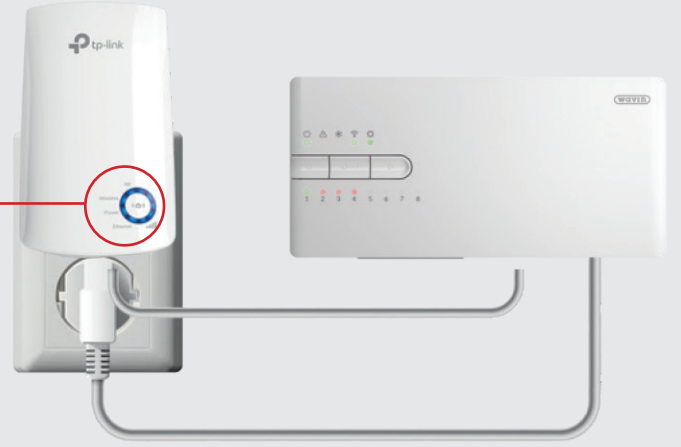

WiFi Bridge

WiFi Bridge (4065599), Sentio Merkezi Kontrol Ünitesini WiFi aracılığıyla bir yönlendiriciye bağlamak için kullanılabilir

1. Cihazı açma

* WiFi Bridge'i Sentio Merkezi Kontrol Ünitesine yakın bir elektrik prizine takın

(Güç) LED - Açık

2a. WPS aracılığıyla kurulum

* Yönlendiricideki WPS düğmesine basın
* WiFi Bridge cihazındaki WPS düğmesine basınız

WPS düğmesi bunlardan birine benzeyebilir:

2b. PC aracılığıyla kurulum

- PC veya cep telefonunu WiFi Bridge'e bağlayın
- tp-linkrepeater.net'e gidin
- Bir hesap oluşturun ya da giriş yapın
- Web sitesindeki talimatları takip edin

3. Sentio kontrol ünitesine bağlanma

Wavin Sentio Uygulaması

1. Uygulamayı indirin
2. Hesap oluşturun
3. Kontrol ünitesindeki QR kodu okutun
4. Öğrenme düğmesine (H) bir kez basın

Sentio Kontrol Ünitesi LED Bilgisi

Wavin Bridge LED info

WiFi Bridge hakkında daha fazla bilgi için QR kodu okutarak talimatları inceleyin

LED	Durum	Gösterge (menzil genişletici mod)
RE	Açık/Kapa	Genişletici, yönlendiricinin WIFI ağına bağlanır/bağlanmaz
	Yanıp/sönme	WPS bağlantısı devam etmekte
Wireless	Açık/kapa	Genişleticinin wireless fonksiyonu etkin/devre dışı
Power	Açık/kapa	Genişletici açık/kapalı
	Yanıp/sönme	Sistem çalışmaya başlatılıyor ya da yazılım güncellemesi devam ediyor
Sinyal gücü	Açık/kapa	Yönlendirici ve güçlendirici arasındaki WIFI bağlantısını gösterir. Daha fazla ışık, daha iyi sinyal gücünü gösterir.
Ethernet	Açık/kapa	Ethernet bağlantı noktası açık cihaz bağlı/bağlı değil