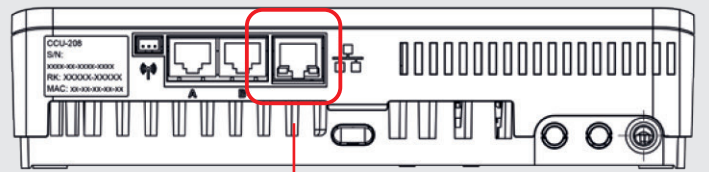

WiFi Bridge

WiFi Bridge (4065599), Sentio Merkezi Kontrol Ünitesini WiFi aracılığıyla bir yönlendiriciye bağlamak için kullanılabilir

1. Cihazı açma

* WiFi Bridge'i Sentio Merkezi Kontrol Ünitesine yakın bir elektrik prizine takın

(Güç) LED - Açık

2a. WPS aracılığıyla kurulum

* Yönlendiricideki WPS düğmesine basın
* WiFi Bridge cihazındaki WPS düğmesine basınız

WPS düğmesi bunlardan birine benzeyebilir:

2b. PC aracılığıyla kurulum

- PC veya cep telefonunu WiFi Bridge'e bağlayın
- tp-linkrepeater.net'e gidin
- Bir hesap oluşturun ya da giriş yapın
- Web sitesindeki talimatları takip edin

3. Sentio kontrol ünitesine bağlanma

Wavin Sentio Uygulaması

1. Uygulamayı indirin
2. Hesap oluşturun
3. Kontrol ünitesindeki QR kodu okutun
4. Öğrenme düğmesine (H) bir kez basın

Sentio Kontrol Ünitesi LED Bilgisi