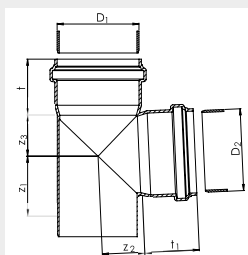

Raccords Polypropylène 3/8

Branchements MF - Wavin Green Connect 2000

A

Caractéristiques dimensionnelles

Dimensions en mm (visuel A)

Références Article	AVIS  *	Angle °	Ø Ext. (D1) mm	Ø Ext. (D2) mm	Z1 (mm)	Z2 (mm)	Z3 (mm)	t (mm)	t1 (mm)
3030903	oui	45°	125	110	15	141	140	80	72
4021900	oui		160	110	20	168	159	95	72
4021902	non		160	125	13	176	170	95	80
4021904	oui		200	160	19	221	218	123	95
3017861	oui		250	160	57	258	311	133	95
3017863	oui		315	160	40	301	250	155	95
3017864	non		315	200	72	325	393	155	123
3023227	non		400	160	82	394	526	180	95
3023228	non		400	200	55	417	555	180	123
3030904	non	87°	160	110	55	85	68	95	72

Raccords Polypropylène 4/8

Culottes MF - Wavin Green Connect 2000

Caractéristiques dimensionnelles

Dimensions en mm (visuel A)

Références Article	AVIS 	Angle °	Ø Ext. (D1) mm	Ø Ext. (D2) mm	Z1 (mm)	Z2 (mm)	Z3 (mm)	t (mm)	t1 (mm)
4021899	oui	45 °	110	110	26	134	134	72	72
4021901	oui		125	125	29	152	152	80	80
4021903	oui		160	160	37	194	194	95	95
4021905	oui		200	200	46	244	244	123	123
3017862	oui		250	250	57	311	311	133	133
3017865	non		315	315	72	393	393	155	155
3023239	non		400	400	78	663	683	180	180
4021906	non	87 °	110	110	59	62	62	72	72
3030905	non		160	160	81	91	91	95	95