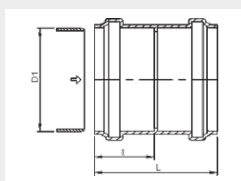

Raccords Polypropylène 6/8

Manchons coulissants - Wavin Green Connect 2000

A

Caractéristiques dimensionnelles

Dimensions en mm (visuel A)

Références Article	AVIS  *	Ø Ext. (D1) mm	L (mm)
4021925	oui	110	139
4021928	oui	125	155
4021931	oui	160	185
4021934	oui	200	239
3017920	oui	250	275
3017921	oui	315	315
3023224	non	400	345
3045634	non	500	407

Raccords Polypropylène 7/8

Manchons à butée - Wavin Green Connect 2000

Caractéristiques dimensionnelles

Dimensions en mm (visuel A)

Références Article	AVIS  *	Ø Ext. (D1) mm	t (mm)	L (mm)
4021911	oui	110	80	139
4021915	oui	125	95	155
4021919	oui	160	95	185
4021923	oui	200	123	239
3017904	oui	250	133	275
3017906	oui	315	155	315
3023225	non	400	180	345
3045635	non	500	250	407