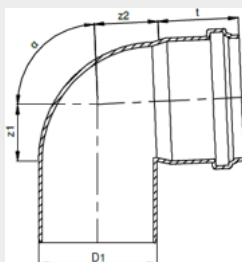

Mise en oeuvre

- ⦿ Conformément aux prescriptions du fascicule 70.

Raccords Polypropylène 2/8

Coudes MF - Wavin Green Connect 2000

A

Caractéristiques dimensionnelles

Dimensions en mm (visuel A)

Références Article	AVIS  *	D1 (mm)	α	Z1 (mm)	Z2 (mm)	t (mm)
4021882	oui	110	15	9	15	72
4021883	oui		30	17	21	
4021884	oui		45	26	29	
4021885	non		67	41	47	
4021886	oui		87	59	65	
4021887	oui	125	15	10	16	80
4021888	oui		30	19	23	
4021889	oui		45	29	33	
4021890	non		67	46	52	
4021891	non		87	66	72	
4021892	oui	160	15	13	19	95
4021893	oui		30	24	30	
4021894	oui		45	37	42	
4021895	non		67	59	66	
4021896	non		87	84	91	
4021897	oui	200	15	15	31	123
3020999	oui		30	29	46	
4021898	oui		45	46	57	
3017847	oui	250	15	23	44	133
3017848	oui		45	59	77	
3017850	oui	315	15	28	56	155
3017852	oui		45	73	98	
3023221	non	400	15	29	67	180
3023222	non		45	92	120	
3045632	non	500	15	200	300	186