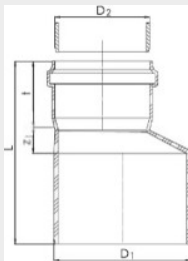

Raccords Polypropylène 5/8

Augmentations excentrées - Wavin Green Connect 2000

A