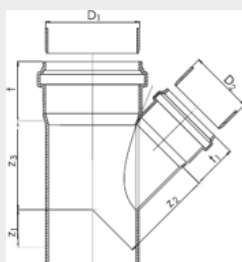

Mise en oeuvre

- ⦿ Conformément aux prescriptions du fascicule 70.

Raccords Polypropylène 2/8

Coudes MF - Wavin Green Connect 2000

A

Caractéristiques dimensionnelles

Dimensions en mm (visuel A)

Références Article	AVIS  *	D1 (mm)	α	Z1 (mm)	Z2 (mm)	t (mm)
4021882	oui	110	15	9	15	72
4021883	oui		30	17	21	
4021884	oui		45	26	29	
4021885	non		67	41	47	
4021886	oui		87	59	65	
4021887	oui	125	15	10	16	80
4021888	oui		30	19	23	
4021889	oui		45	29	33	
4021890	non		67	46	52	
4021891	non		87	66	72	
4021892	oui	160	15	13	19	95
4021893	oui		30	24	30	
4021894	oui		45	37	42	
4021895	non		67	59	66	
4021896	non		87	84	91	
4021897	oui	200	15	15	31	123
3020999	oui		30	29	46	
4021898	oui		45	46	57	
3017847	oui	250	15	23	44	133
3017848	oui		45	59	77	
3017850	oui	315	15	28	56	155
3017852	oui		45	73	98	
3023221	non	400	15	29	67	180
3023222	non		45	92	120	
3045632	non	500	15	200	300	186

Raccords Polypropylène 3/8

Branchements MF - Wavin Green Connect 2000

A

Caractéristiques dimensionnelles

Dimensions en mm (visuel A)

Références Article	AVIS  *	Angle °	Ø Ext. (D1) mm	Ø Ext. (D2) mm	Z1 (mm)	Z2 (mm)	Z3 (mm)	t (mm)	t1 (mm)
3030903	oui	45°	125	110	15	141	140	80	72
4021900	oui		160	110	20	168	159	95	72
4021902	non		160	125	13	176	170	95	80
4021904	oui		200	160	19	221	218	123	95
3017861	oui		250	160	57	258	311	133	95
3017863	oui		315	160	40	301	250	155	95
3017864	non		315	200	72	325	393	155	123
3023227	non		400	160	82	394	526	180	95
3023228	non		400	200	55	417	555	180	123
3030904	non	87°	160	110	55	85	68	95	72