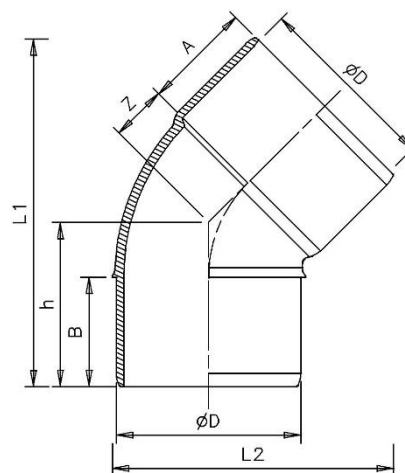

### Domaine d'emploi

Raccords à coller en matière plastique destinés à la réalisation de réseaux eaux usées (eaux usées ménagères et eaux vannes) et eaux pluviales en aérien à l'intérieur des bâtiments

### Caractéristiques techniques

- Matière : PVC
- Couleur : Gris
- Assemblage : emboîture à coller
- Certification : NF-Me

Réf. Article	D (mm)	A (mm)	Z (mm)	B (mm)	h (mm)	L1 (mm)	L2 (mm)
3026048	32	22,2	9	22,2	31,2	65,5	53
3026047	40	26,3	11	26,3	37,3	79	64
3025944	50	31,5	16,5	31,5	48	101	80
3025928	63	38	19	38	57	120	97
3025820	75	43,8	23	43,8	66,8	142,5	114
3026046	80	46,3	25	46,3	71,3	150	121
3026045	100	56,3	31	56,3	87,3	186,5	149
3026220	110	60,3	35	60,3	95,3	204	167
3026044	125	60,3	40	60,3	100,3	217	183
3026043	160	60,3	51	60,3	111,3	248	220
4005640	200	60,3	53	60,3	113,3	268	256