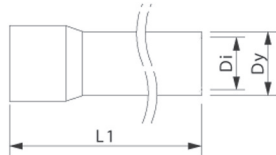

Wavin er en av Nordens største produsenter av kabelrørssystemer. En løpende utvikling, samt mange års erfaring har gitt et sterkt og komplett program for kabelvern. I kraft av rørens materialeegenskaper tåler de slag og støt, varme og kulde. De er resistente ovenfor de fleste kjemikalier og aggressive væsker. Rørene veier lite og er lette å håndtere under lagring, transport og installasjon.

Wavins PE kabelrør er optimale til bruk for all slags kabelføring, og legges i bakken for å beskytte for strøm og fibernett (FTTH). Wavin leverer et komplett sortiment av glatte, korrugerte og dobbeltveggede kabelrør, med en dokumentert levetid på over 50 år.

PE Kabelrør SN64

Bergfeste

Kabelbend