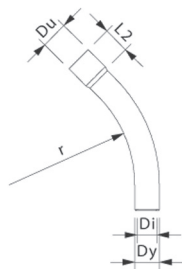

Produktegenskaper:

- Kan legges rett på bakken
- Økonomisk gevinst, da man slipper å kjøre på fyllmasse
- PE materialet beskytter kablene mot frost og is

Wavin nr	NRF nr	El nr	Di mm	Dy mm	L m
Sort					
3064629	3110711	2857470	26	32	6
3064630	3110712	2857471	40	50	6
3065581	3110714	2857472	61	75	6
3064631	3110716	2857473	90	110	6

Wavin nr	NRF nr	El nr	Di mm	Dy mm	L m
Sort, kveiler					
3064633	3110755	2857474	26	32	100
3065582	3110757	2857475	40	50	100

Wavin nr	NRF nr	El nr	Di mm
Bergfeste, inkl kile			
4056168	3110372	2811518	32
4056172	3110373	2862566	40
4056169	3110374	2811519	50
4056170	3110375	2811520	75
4056171	3110376	2811521	110

Wavin nr	NRF nr	El nr	Di mm	Grader
Sort				
4046579	3110854	2860123	50	45gr
4056152	3110855	2860124	75	45gr
4056153	3110856	2860125	110	45gr
4056155	3110857	2860127	50	90gr
4056157	3110858	2860128	75	90gr
4056158	3110859	2860129	110	90gr