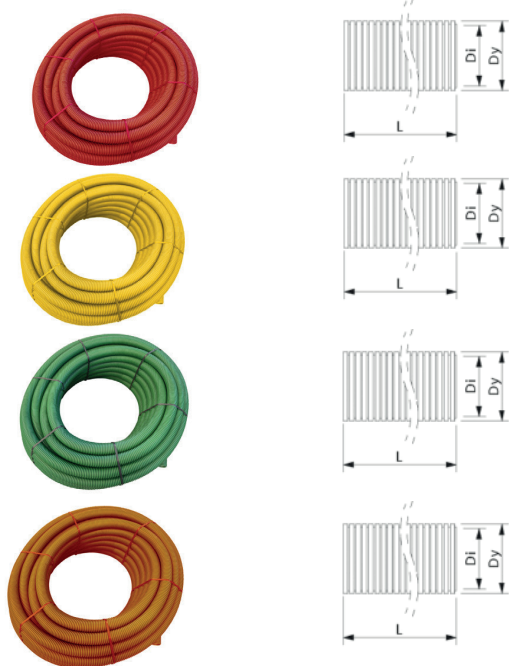

Et sterkere rør

Med sin dobbeltveggede konstruksjon er Wavin DVR rør et sterkere rør. Alle dimensjoner tilfredsstiller SN8 krav og er derfor velegnet for direktelegging.

Bedre trekkeegenskaper

Wavin DVR har glatt innervegg som gjør trekkingen enkel. Rørene leveres i kveil à 50 meter med trekkestråd i dimensjonene 50, 75 og 110 mm.

Se også DNP's leggeanvisning for kabelrør på www.wavin.no.

Produktegenskaper:

- ⊕ Lett å håndtere og fleksibel å legge
- ⊕ Et sterkere alternativ til enkeltvegget korrugert rør
- ⊕ Leveres i standardfarge rød, gul, grønn og orange
- ⊕ Kombinerer styrke og fleksibilitet

Dobbeltveggede kabelrør på kveil:

Wavin nr	NRF nr	El nr	Dy	L
			mm	meter
Rød				
3064820	3111167	2862417	50	50
3064825	3111168	2862418	75	50
3071752	3111169	2862419	110	50
Gul				
3064818	3111161	2862411	50	50
3064823	3111162	2862412	75	50
3071749	3111163	2862413	110	50
Grønn				
3064817	3111164	2862414	50	50
3064824	3111165	2862415	75	50
3071751	3111166	2862416	110	50
Orange				
3064821	3111171	2862438	50	50
3064826	3111172	2862467	75	50
3071750	3111173	2862439	110	50