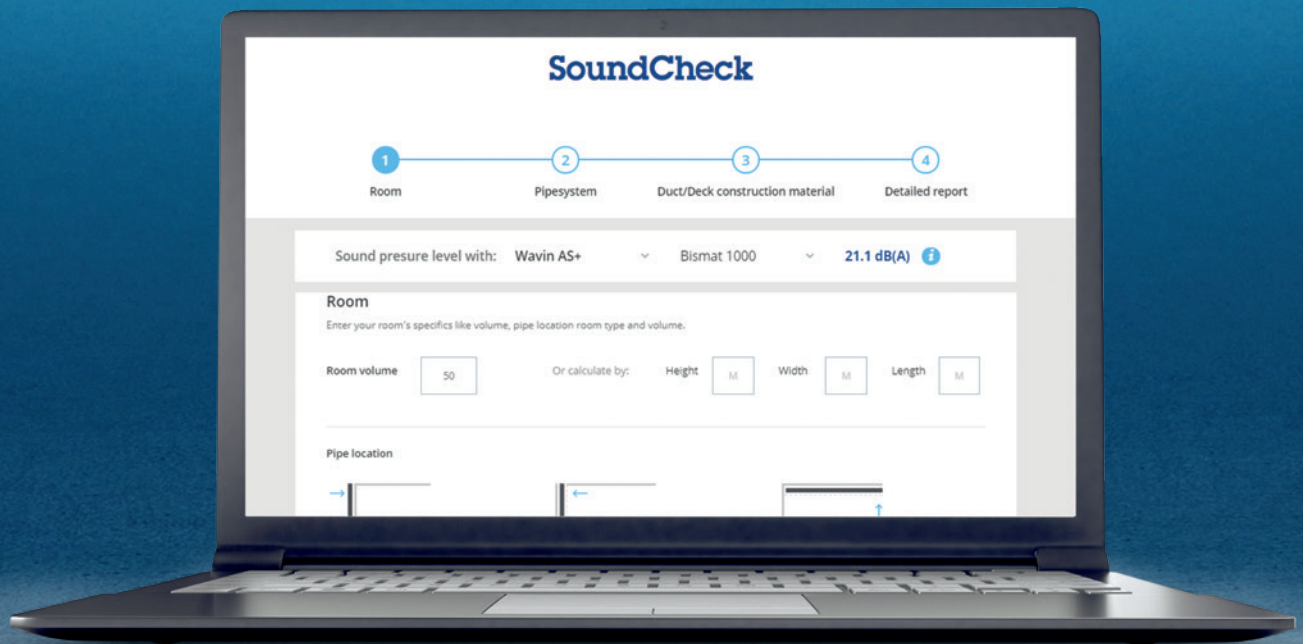

WAVIN SOUNDCHECK TOOL

HET BEREKENEN VAN GELUIDSNIVEAUS IS NU NÓG GEMAKKELIJKER

Geluidsvoorschriften voor de bouw worden voortdurend bijgewerkt, het kan hierdoor erg lastig en moeilijk zijn om de juiste berekeningen voor uw installatie ontwerp te maken. Met de Wavin online SoundCheck-tool bent u verzekerd van de juiste maatstaven en weet u altijd welke afvoerleiding u moet gebruiken.

De unieke Wavin SoundCheck-tool simuleert het geluidsniveau van de uiteindelijke installatie en berekent de geluidsniveaus op basis van individuele parameters. In slechts vier gedefinieerde en intuïtieve stappen krijgt u de antwoorden die u nodig heeft om te zien of uw ontwerp voldoet aan de eisen.