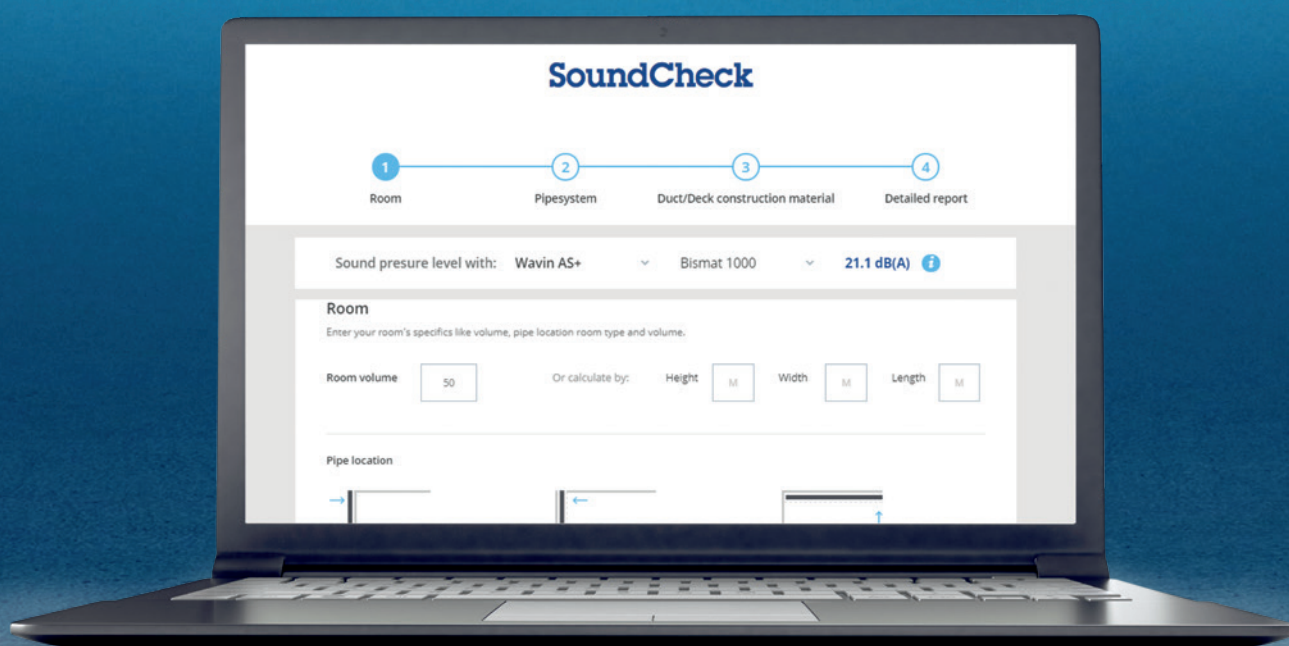

OUTIL WAVIN SOUNDCHECK

LE CALCUL DES NIVEAUX SONORES EST DÉSORMAIS ENCORE PLUS FACILE

Comme les réglementations en matière de bruit dans le secteur de la construction sont constamment mises à jour, il peut être difficile d'effectuer les bons calculs nécessaires pour la conception de votre installation. Avec l'outil SoundCheck en ligne de Wavin, vous êtes assuré de disposer des mesures correctes et de toujours savoir quel conduit d'évacuation utiliser.

L'outil unique SoundCheck de Wavin simule le niveau sonore de l'installation finale et calcule les niveaux sonores sur base de paramètres individuels. En seulement quatre étapes clairement définies et intuitives, vous recevez les réponses nécessaires pour vérifier si votre concept est conforme à la réglementation.