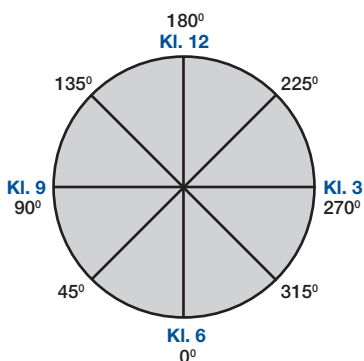

X-Stream tillsynsbrunnar i stora dimensioner

Dim.	Wavin nr	RSK nr	Di	Du	Dy	Di1	L	L1	L2	H1	Du1	M kg
500	8072018	2358592	500	629	573	674	1195	1420	225	880	720	31,7
600	8072019	2358593	593	751	684	674	1322	1590	268	1000	720	42,5
800	8072020	2358594	787	983	895	674	1150	1950	400	1450	720	59,7

Tillsynsbrunnar X-Stream 500, 600 och 800 mm rakt genomlopp

Typ	Anslutningar i mm
	Till X-Stream rör
	200, 250, 300, 400, 500, 600, 800
	500, 600, 800
	200, 250, 300, 400, 500

Anslutningsvinklar för inloppsledningar anges alltid medurs från utlopps-riktningen. Utlopp kl. 6,00.