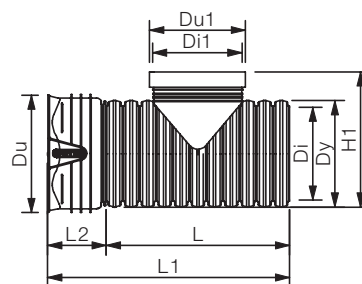

X-Stream tillsynsbrunnar i stora dimensioner

Dim.	Wavin nr	RSK nr	Di	Du	Dy	Di1	L	L1	L2	H1	Du1	M kg
500	8072018	2358592	500	629	573	674	1195	1420	225	880	720	31,7
600	8072019	2358593	593	751	684	674	1322	1590	268	1000	720	42,5
800	8072020	2358594	787	983	895	674	1150	1950	400	1450	720	59,7

Tillsynsbrunnar X-Stream 500, 600 och 800 mm rakt genomlopp

Typ	Anslutningar i mm
	Till X-Stream rör
	200, 250, 300, 400, 500, 600, 800
	500, 600, 800
	200, 250, 300, 400, 500

Anslutningsvinklar för inloppsledningar anges alltid medurs från utlopps-riktningen. Utlopp kl. 6,00.

CONNECT TO BETTER

Wavin specialbrunnar

TEGRA 1000

TEGRA 1000	
Typ	Anslutningar i mm
Till släta rör	
⊕ ⊕ ⊕ ⊕	110, 160, 200, 250, 315, 400, 500
⊕ ⊕	110, 160, 200, 250, 315, 400, 500
Till Opti-Rib rör	
⊕ ⊕ ⊕ ⊕	200, 250, 315, 400, 573, 684
⊕ ⊕	200, 250, 315, 400, 573, 684
Till X-Stream rör	
⊕ ⊕ ⊕ ⊕	200, 250, 300, 400, 500, 600, 800
⊕ ⊕	200, 250, 300, 400, 500, 600

TEGRA 600 Duo X-Stream 500mm

TEGRA 600 X-Stream Duo 500 mm rakt genomlopp	
Typ	Anslutningar i mm
	X-Stream
⊕ ⊕ ⊕	200, 250, 300, 400, 500
⊕ ⊕	200, 250, 300, 400

TEGRA 400

TEGRA 400	
Typ	Anslutningar i mm
	Till släta rör
⊕ ⊕ ⊕ ⊕	110, 160, 200, 250, 315
⊕ ⊕	110, 160, 200, 250, 315
	Till Opti-Rib rör
⊕ ⊕ ⊕ ⊕	200, 250, 315
⊕ ⊕	200, 250, 315
	Till X-Stream rör
⊕ ⊕ ⊕ ⊕	200, 250, 300
⊕ ⊕	200, 250, 300