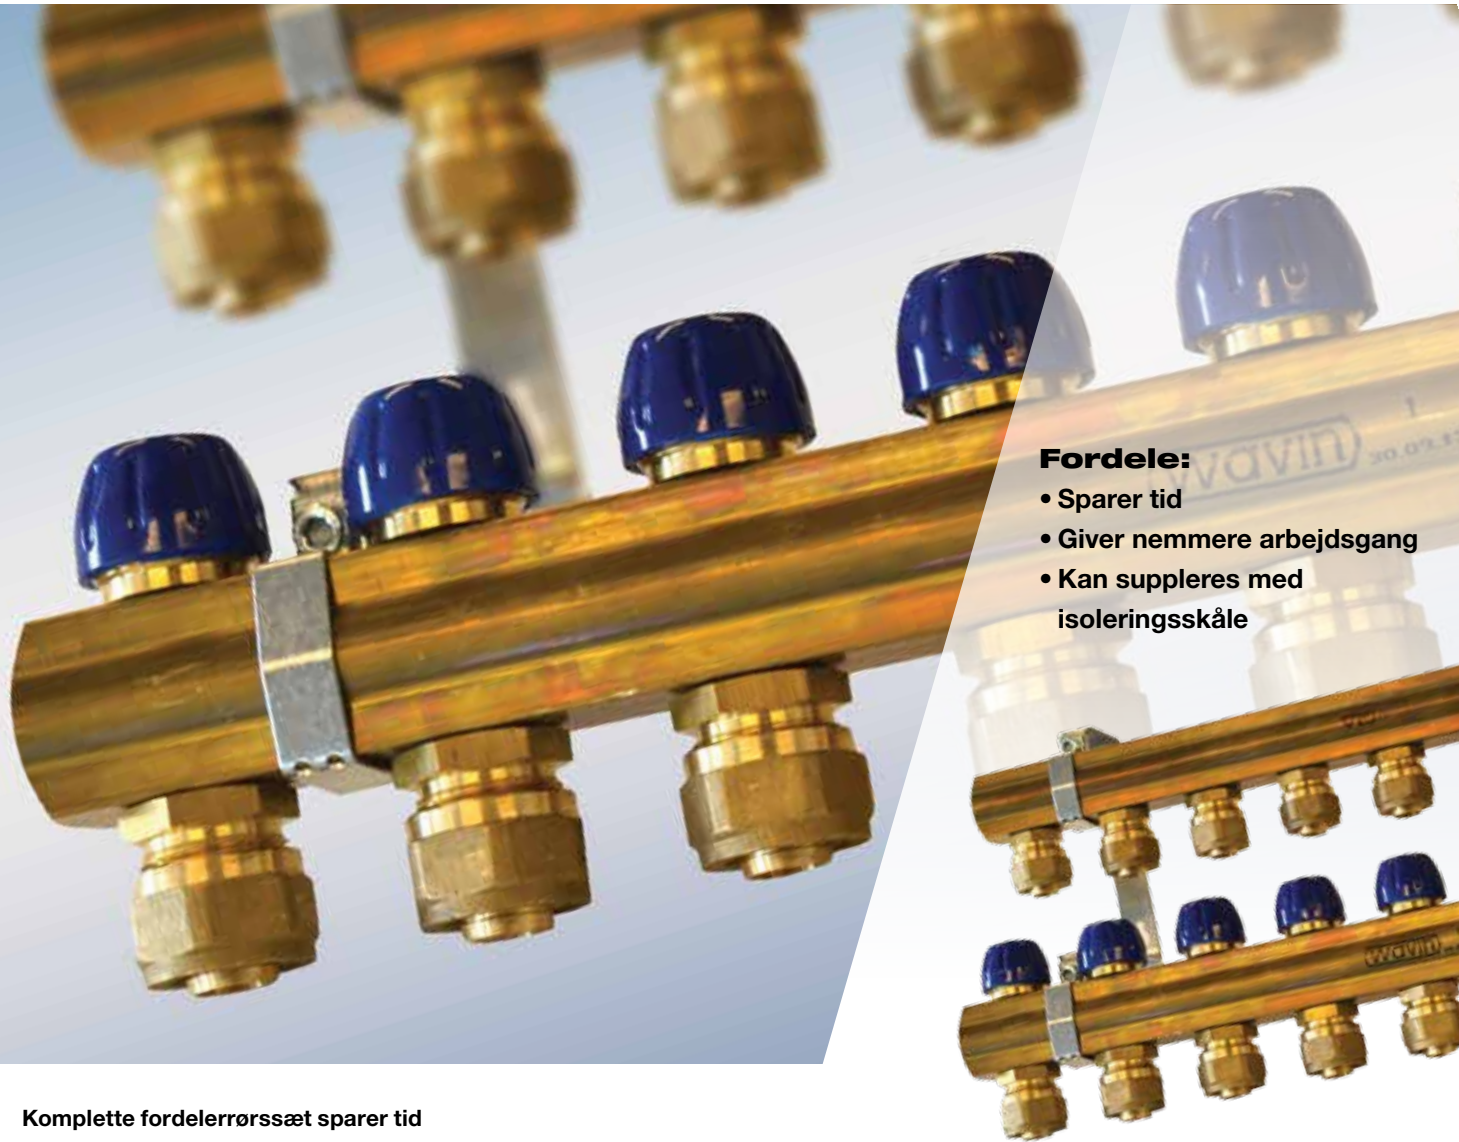

Wavin 3/4" fordelerrørssæt

Komplet, færdigsamlet og klar til brug

**Fordele:**

- Sparer tid
- Giver nemmere arbejdsgang
- Kan suppleres med isoleringsskåle

Komplette fordelerrørssæt sparer tid

Vi leverer nu fordelerrør i sæt til 2-8 kredse bestående af fremløbsfordelerrør, returfordelerrør med indbygget afspærrings-/indreguleringsventil, koblingsæt, luftskruer, aftapsventiler. Alle sæt er monteret på bæringer. Helt klar til at blive installeret.

Klar, parat, installér!

Når du skal installere gulvarme, er der mange komponenter at holde styr på. Nu har vi gjort installationen lidt nemmere ved at færdigsamle og montere fordelerrør på bæring. Det forkorter den tid, du skal bruge på installationen.

Fordelerrørssættene leveres med 2-8 kredse og koblingssæt til $\varnothing 20 \times 2,0$ mm Pex-/PE-RT rør.

Wavin 3/4" fordelerrørssæt leveres komplette med:

- Fremløbsfordelerrør
- Returfordelerrør med indbygget afspærrings-/indreguleringsventil
- Koblingssæt f/ $\varnothing 20$ mm Pex-/PE-RT rør, to pr. kredse
- Luftskruer på begge fordelerrør
- Aftapsventil på begge fordelerrør
- Bæring