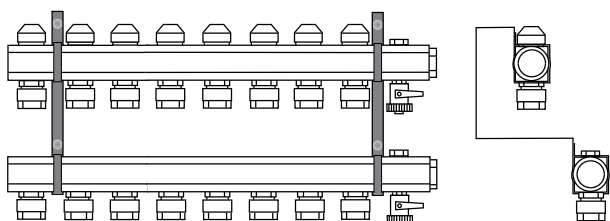

Wavin 3/4" fordelerrørssæt

Komplet, færdigsamlet og klar til brug

**Fordele:**

- Sparer tid
- Giver nemmere arbejdsgang
- Kan suppleres med isoleringsskåle

Komplette fordelerrørssæt sparer tid

Vi leverer nu fordelerrør i sæt til 2-8 kredse bestående af fremløbsfordelerrør, returfordelerrør med indbygget afspærrings-/indreguleringsventil, koblingsæt, luftskruer, aftapsventiler. Alle sæt er monteret på bæringer. Helt klar til at blive installeret.

Klar, parat, installér!

Når du skal installere gulvarme, er der mange komponenter at holde styr på. Nu har vi gjort installationen lidt nemmere ved at færdigsamle og montere fordelerrør på bæring. Det forkorter den tid, du skal bruge på installationen.

Fordelerrørssættene leveres med 2-8 kredse og koblingssæt til $\varnothing 20 \times 2,0$ mm Pex-/PE-RT rør.

Wavin 3/4" fordelerrørssæt leveres komplette med:

- Fremløbsfordelerrør
- Returfordelerrør med indbygget afspærrings-/indreguleringsventil
- Koblingssæt f/ $\varnothing 20$ mm Pex-/PE-RT rør, to pr. kredse
- Luftskruer på begge fordelerrør
- Aftapsventil på begge fordelerrør
- Bæring

Tekniske oplysninger

Maks. temperatur	+95 °C
Maks. tryk	10 Bar
Maks. differenstryk	0,8 Bar

Mål (mm)	Kredse						
	2	3	4	5	6	7	8
Højde (H1)	220	220	220	220	220	220	220
Længde (L1)	113	163	213	263	313	363	413
Bredde (B)	155	155	155	155	155	155	155
Wavin nr.	0622402	0622403	0622404	0622405	0622406	0622407	0622408
VVS nr.	046312202	046312203	046312204	046312205	046312206	046312207	046312208