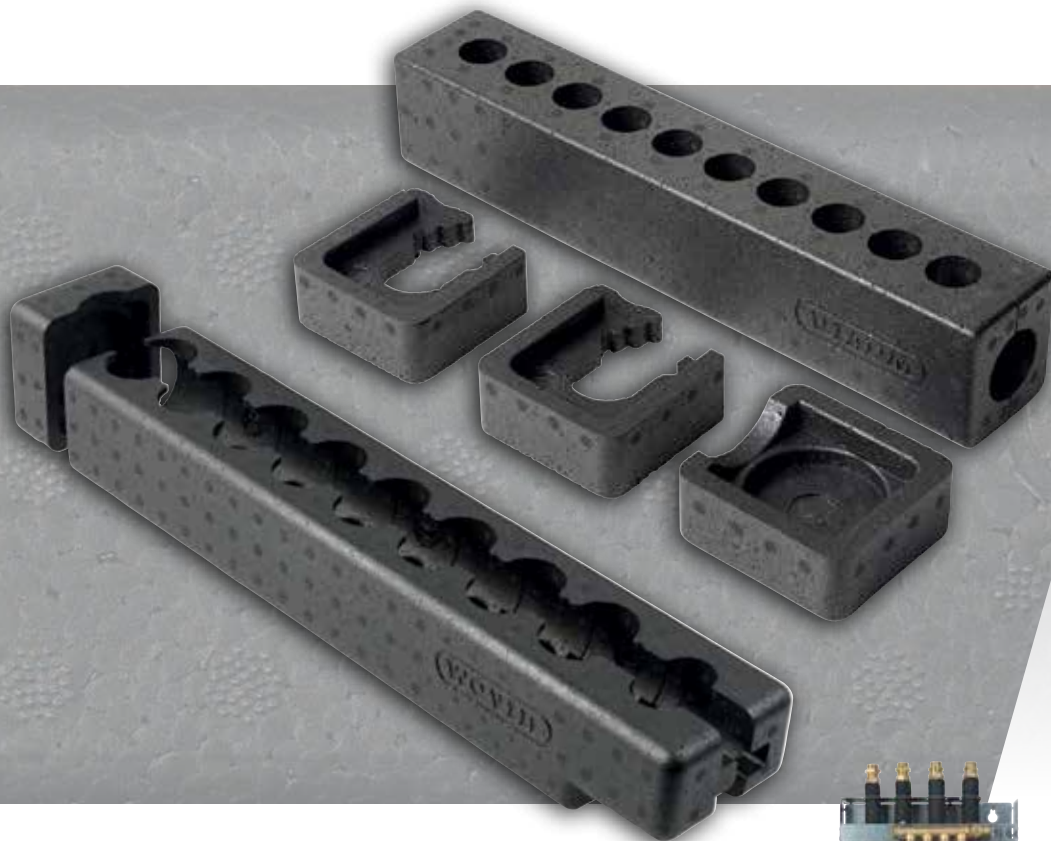

Et komplet sortiment af formstøbte isoleringsskåle

Ifølge DS 452:2013 skal vand- og varmeinstallationer isoleres for at mindske unødigt energispild og varmeafgivelse.

Et lovkrav, som VVS-installatøren nemt opfylder med Wavin isoleringsskåle, der minimerer varmetabet fra fordelerrørene.

Uanset arbejdssituationen kan du som VVS-installatør vælge Wavin isoleringsskåle i de rigtige dimensioner til fordelerrør til brugsvand, gulvvarme og radiatorer.

Spar timer under monteringen

Wavin sætter fokus på varmetab – til gavn for den enkelte forbruger og klimaet. Samtidig betyder vores præisolerede løsninger, at vi kan lette dit arbejde som VVS-installatør, så du sparer tid under monteringen.

Fokus på fordele

- Lever op til DS 452:2013
- Reducerer varmetabet
- Nemme at afkorte, så de passer til antallet af afgreninger på fordelerrøret
- Forsynet med låsetapper, der fastholder placeringen
- Leveres i sæt med tilhørende endedæksler og afstandsstykker

Med Wavin isoleringsskåle går det meget hurtigere. Isoleringsskålene skal blot afkortes, så de passer til antallet af afgreninger på fordelerrørene – og så er de klar til montering!

Isoleringsskålene er udført i EPP og har præcis den form, der gør, at fordelerrørene kan pakkes helt tæt ind. Isoleringsskålene er desuden forsynet med låsetapper, der fastholder placeringen af dem.