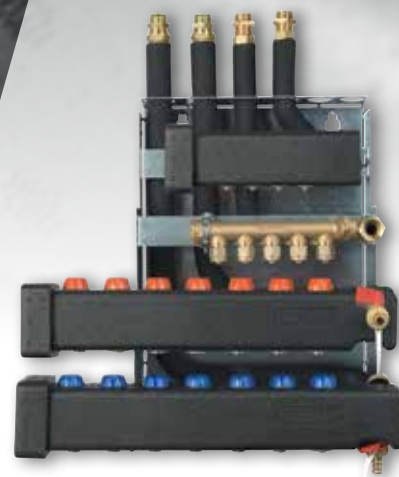

Reducer varmetabet med Wavin isolerings-skåle

Wavin er kendt for at præfabrikere løsninger, der gør montering nem og hurtig for VVS-installatørerne. Her er endnu et produkt, som bekræfter reglen.

Med et komplet sortiment af isolerings-skåle lever isoleringen af fordelerrør til brugsvand, gulvvarme og radiatorer desuden fuldt op til kravene i DS 452:2013 om reduktion af varmetab.

Et komplet sortiment af formstøbte isoleringsskåle

Ifølge DS 452:2013 skal vand- og varmeinstallationer isoleres for at mindske unødigt energispild og varmeafgivelse.

Et lovkrav, som VVS-installatøren nemt opfylder med Wavin isoleringsskåle, der minimerer varmetabet fra fordelerrørene.

Uanset arbejdssituationen kan du som VVS-installatør vælge Wavin isoleringsskåle i de rigtige dimensioner til fordelerrør til brugsvand, gulvvarme og radiatorer.

Spar timer under monteringen

Wavin sætter fokus på varmetab – til gavn for den enkelte forbruger og klimaet. Samtidig betyder vores præisolerede løsninger, at vi kan lette dit arbejde som VVS-installatør, så du sparer tid under monteringen.

Med Wavin isoleringsskåle går det meget hurtigere. Isoleringsskålene skal blot afkortes, så de passer til antallet af afgreninger på fordelerrørene – og så er de klar til montering!

Isoleringsskålene er udført i EPP og har præcis den form, der gør, at fordelerrørene kan pakkes helt tæt ind. Isoleringsskålene er desuden forsynet med låsetapper, der fastholder placeringen af dem.