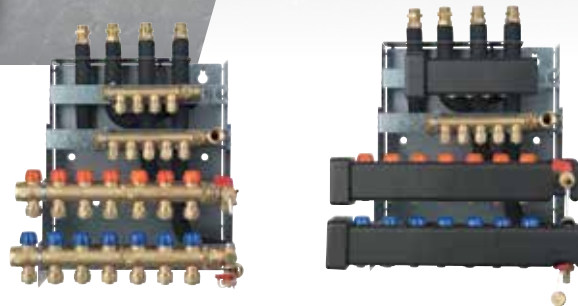

Wavin bundmodul med- og uden isoleringsskåle