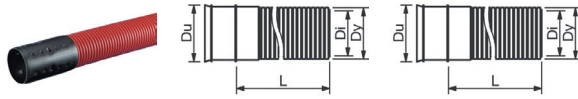

1. WAVIN kabelvern

Dobbeltveggede kabelrør røde

SAP nummer	Katalog kode Wavin	NRF	ELN/NOB	Dy	Du	Di	L	L1	L2	Forp
3065576	+8200430	3113109	2857418	50	57	42	6000	6049	49	120
3065577	+8200432	3113114	2857419	75	82	63	6000	6069	69	84
3063852	+8002926	3113116	2857422	110	126	94	6000	6085	85	50
3064806	+8240130	3113123	2811334	125	135	108	6000	6087	87	28
3063853	+8002927	3113126	2857423	160	175	135	6000	6109	109	28

Dobbeltveggede kabelrør gule

SAP nummer	Katalog kode Wavin	NRF	ELN/NOB	Dy	Du	Di	L	L1	L2	Forp
3064787	+8240058	3113108	2857467	50	57	42	6000			120
3064792	+8240081	3113115	2857468	75	82	63	6000			84
3063851	+8002925	3113347	2857479	110	126	94	6000	6085	85	50

Dobbeltveggede kabelrør grønne

SAP nummer	Katalog kode Wavin	NRF	ELN/NOB	Dy	Du	Di	L	L1	L2	Forp
3064789	+8240061	3113111	2857466	50	57	42	6000			120
3063850	+8002924	3113349	2857480	110	126	94	6000	6085	85	50

Dobbeltveggede kabelrør oransje