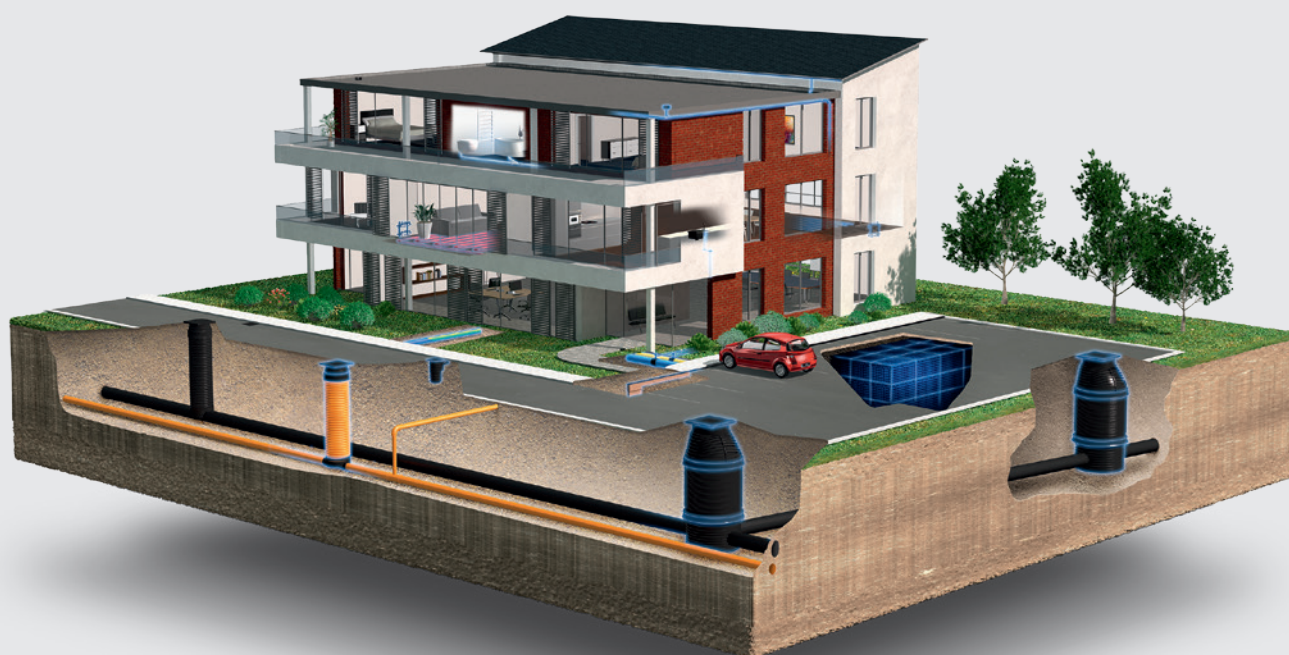

Bekijk ons uitgebreide assortiment op
www.wavin.nl

Duurzaam waterbeheer | Verwarmen en koelen | Water- en gasdistributie
Riolering | Datacom

Mexichem.
Building & Infrastructure

wavin

CONNECT TO BETTER

© 2017 Wavin Nederland B.V.

De in deze brochure opgenomen informatie is gebaseerd op onze huidige kennis en ervaring. Wij aanvaarden evenwel geen aansprakelijkheid voor de gevolgen van eventuele tekortkomingen hierin. Overname van delen van de inhoud is uitsluitend toegestaan met bronvermelding.

Voor de meest actuele productinformatie, kijk op wavin.nl.

Wavin Nederland B.V.

J.C. Kellerlaan 8, 7772 SG Hardenberg | Postbus 5, 7770 AA Hardenberg | Tel. 0523-28 81 65 | Fax 0523-28 85 87 | www.wavin.nl | info@wavin.nl