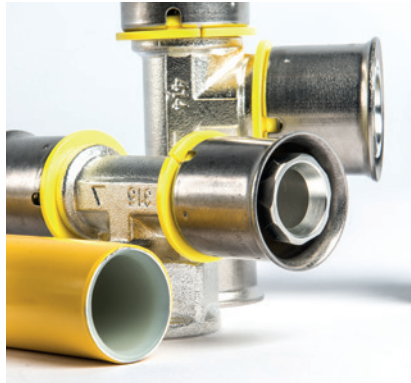

Wavin Tigris Gas | M1

het **Tigris** leidingssysteem

buis en fittingen
speciaal voor
gastoepassingen

Mexichem.
Building & Infrastructure

CONNECT TO BETTER

Transport van gas

Betrouwbare energiebron

Het blauwe vlammetje onder de pan, de cv die na een koude nacht het gebouw weer verwarmt... gas is een energiebron die volop wordt toegepast, in woning- én in utiliteitsbouw. Dat gas licht ontvlambaar is doet niets af aan de populariteit. Het zorgt er wel voor dat iedereen die met gas werkt extra scherp let op de veiligheid en betrouwbaarheid van het leidingsysteem.

De juiste keuze

Voor het transport van gas binnen gebouwen met een maximum druk van 200 mbar levert Wavin een betrouwbaar permanent leidingsysteem. Met de flexibele Wavin Tigris gasleiding en Wavin Tigris gasfittings werkt u snel én 100% veilig. Zo biedt de aluminium tussenlaag in de meerlagenbuis in combinatie met de metalen fittings extra bescherming tegen doorsmelten bij een beginnende brand.

Wavin Tigris gas | M1

Flexibele gele leidingen

Het leidingsysteem Wavin Tigris Gas bestaat standaard uit een flexibele meerlagenbuis (PE-X/A). Het grote voordeel, voor de range tot en met 25 mm, is dat de bochten eenvoudig met de hand zijn te maken. Bovendien zijn minder verbindingen nodig. Zo werkt u niet alleen veilig, maar ook snel. Extra veilig is de kleurcode die Wavin aan het gassysteem toekent. Alle gasleidingen en fittingen zijn makkelijk te herkennen aan de gele kleur.

Speciale fittingen

De Wavin Tigris gasfittingen zijn gemaakt van vertind messing met een huls van RVS. De RVS huls is met een gele kunststof ring bevestigd op de messing body. De fittingen zijn voorzien van gele HNBR O-ringen die bestand zijn tegen gas. U bent dus verzekerd van een betrouwbare, lekvrije verbinding.