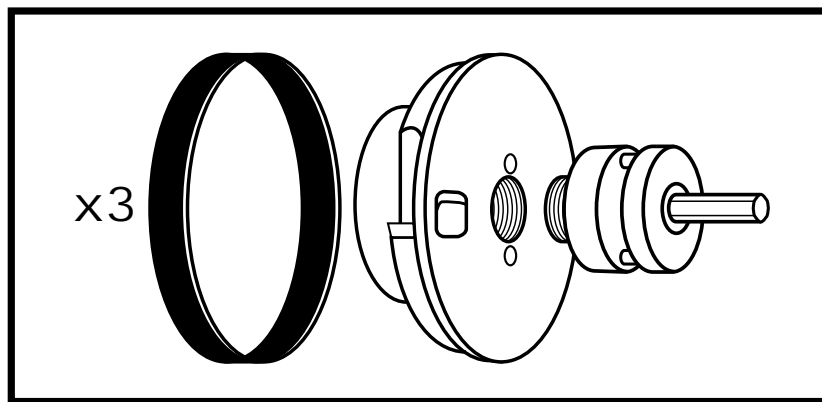

DK: Brugsanvisning for afskæringsværktøj KP
NO: Bruksanvisning for avskjæringsverktøy KP
SV: Bruksanvisning for avskärningsverktyg KP

Nr. 6560826/180902

Nordisk Wavin
Tel. +45 86 96 20 00
www.wavin.dk
wavin@wavin.dk