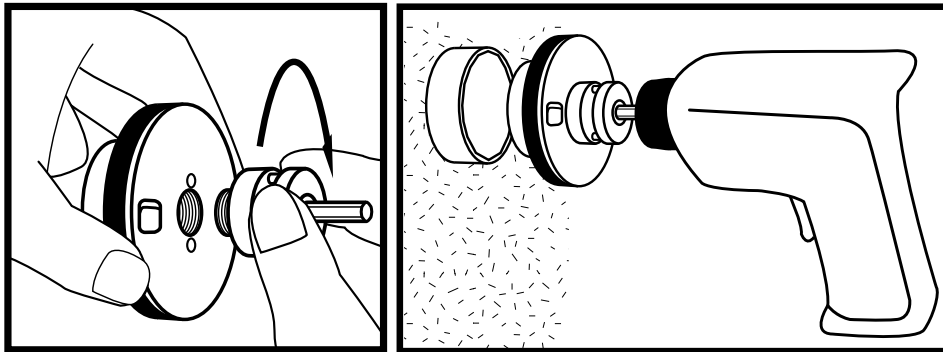

DK: Brugsanvisning for afskæringsværktøj KP
NO: Bruksanvisning for avskjæringsverktøy KP
SV: Bruksanvisning for avskärningsverktyg KP

Nr. 6560826/180902

Nordisk Wavin
Tel. +45 86 96 20 00
www.wavin.dk
wavin@wavin.dk