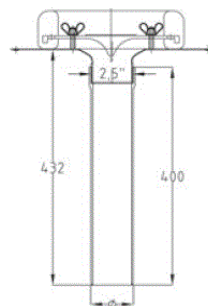

## Trechteraansluiting QuickStream

Bedrijf:	
Project:	
Datum:	

**Materiaal:** Polyethyleen

**Uitvoering:** Trechteraansluiting voor QuickStream kolken met 2,5" aansluiting binnendraad

**Details:**

Artikelcode	Ø1	Ø2	Lengte
	mm	inch	
4802004251	40	2,5"	400
4800000101	50	2,5"	400
4802005252	56	2,5"	400
4802006251	63	2,5"	400
4802007251	75	2,5"	400

**Gebruik:** Voor aansluiting van QuickStream kolken voor de afvoer van regenwater in onderdruk met polyethyleen leidingen

Afmetingen en gewichten onder voorbehoud van wijzigingen