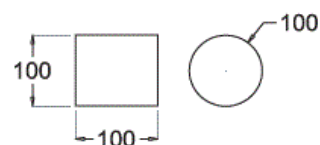

QS-M-75-260 Metalen QuickStream kolk met klemring voor kunststof membraan, grindrand

Bedrijf:	
Project:	
Datum:	

Materiaal:

- Bovenstuk
- Basis en klemring:
- Bouten en moeren:
- Dichting:

Roestvrij staal
Aluminium
Roestvrij staal
EPDM (50 Shore)

Debiet:

16 l/s (44 mm) of 24 l/s (56 mm)

Artikelnummer:

4802095013

40 - 75 mm

Benodigde dakopening:

Afmetingen en gewichten onder voorbehoud van wijzigingen

Onderdelen:

- 1** Twee vleugelmoeren met dichting
- 2** Bovenstuk
- 3** 8 moeren M8
- 4** Flens met grindrand
- 5** Dakfolie; niet meegeleverd
- 6** EPDM dichting
- 7** Basis

Aansluiting 2,5" buitendraad

Afmetingen en gewichten onder voorbehoud van wijzigingen