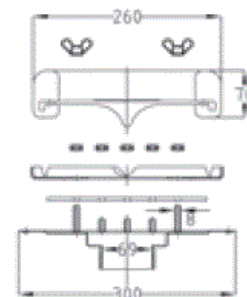

QS-M-75-260 Metalen QuickStream kolk met klemring voor kunststof membraan, grindrand

Bedrijf:	
Project:	
Datum:	

Materiaal:

- Bovenstuk
- Basis en klemring:
- Bouten en moeren:
- Dichting:

Roestvrij staal
Aluminium
Roestvrij staal
EPDM (50 Shore)

Debiet:

16 l/s (44 mm) of 24 l/s (56 mm)

Artikelnummer:

4802095013

40 - 75 mm

Benodigde dakopening:

Afmetingen en gewichten onder voorbehoud van wijzigingen

Onderdelen:

- 1** Twee vleugelmoeren met dichting
- 2** Bovenstuk
- 3** 8 moeren M8
- 4** Flens met grindrand
- 5** Dakfolie; niet meegeleverd
- 6** EPDM dichting
- 7** Basis

Aansluiting 2,5" buitendraad

Afmetingen en gewichten onder voorbehoud van wijzigingen