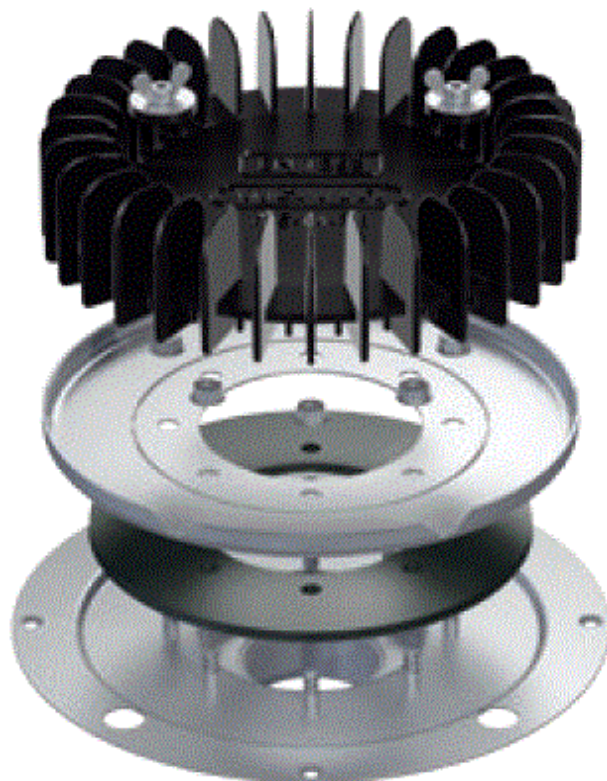

QS-M-75-260 Metalen QuickStream kolk met klemring voor kunststof membraan, grindrand

Bedrijf:	
Project:	
Datum:	

Materiaal:

- Bovenstuk
- Basis en klemring:
- Bouten en moeren:
- Dichting:

Roestvrij staal
Aluminium
Roestvrij staal
EPDM (50 Shore)

Debiet:

16 l/s (44 mm) of 24 l/s (56 mm)

Artikelnummer:

4802095013

40 - 75 mm

Benodigde dakopening:

Afmetingen en gewichten onder voorbehoud van wijzigingen

Onderdelen:

- 1** Twee vleugelmoeren met dichting
- 2** Bovenstuk
- 3** 8 moeren M8
- 4** Flens met grindrand
- 5** Dakfolie; niet meegeleverd
- 6** EPDM dichting
- 7** Basis

Aansluiting 2,5" buitendraad

Afmetingen en gewichten onder voorbehoud van wijzigingen