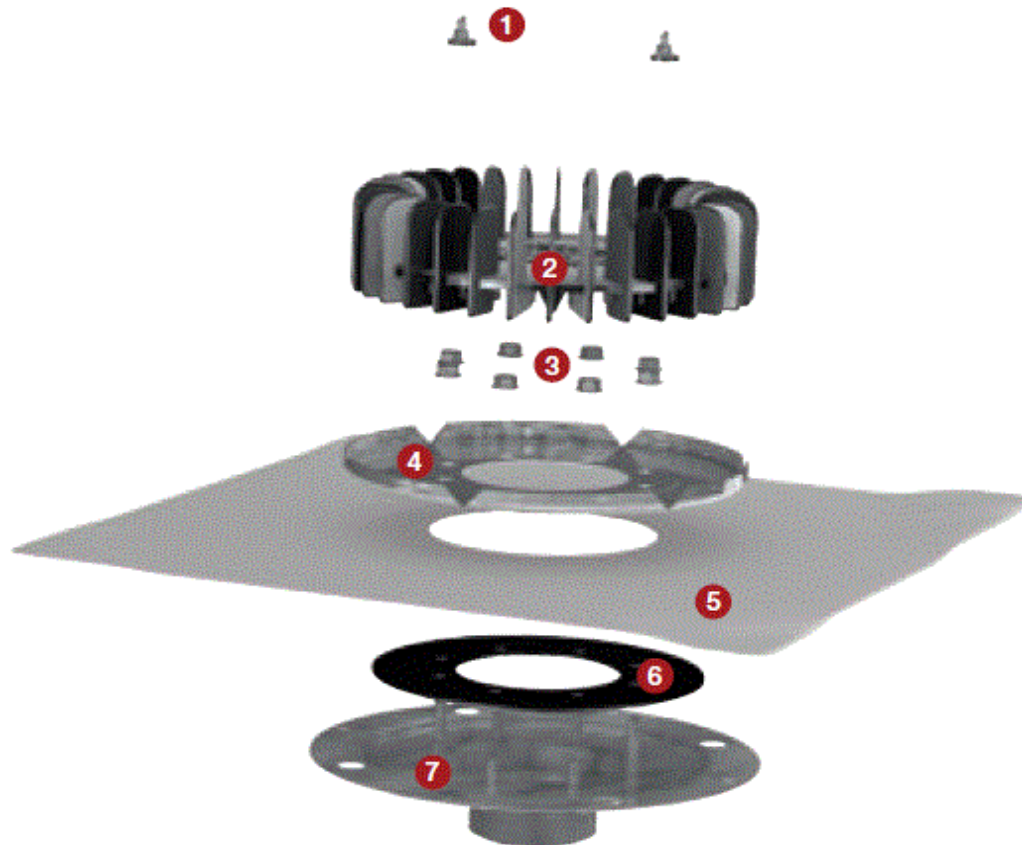

QS-M-75-260 Metalen QuickStream kolk met klemring voor kunststof membraan, grindrand

Bedrijf:	
Project:	
Datum:	

Materiaal:

- Bovenstuk
- Basis en klemring:
- Bouten en moeren:
- Dichting:

Roestvrij staal
Aluminium
Roestvrij staal
EPDM (50 Shore)

Debiet:

16 l/s (44 mm) of 24 l/s (56 mm)

Artikelnummer:

4802095013

40 - 75 mm

Benodigde dakopening:

Afmetingen en gewichten onder voorbehoud van wijzigingen

Onderdelen:

- 1** Twee vleugelmoeren met dichting
- 2** Bovenstuk
- 3** 8 moeren M8
- 4** Flens met grindrand
- 5** Dakfolie; niet meegeleverd
- 6** EPDM dichting
- 7** Basis

Aansluiting 2,5" buitendraad

Afmetingen en gewichten onder voorbehoud van wijzigingen