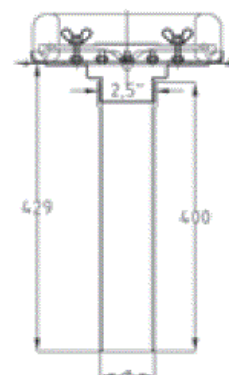

QS-M-75-260 Metalen QuickStream kolk met klemring voor kunststof membraan, grindrand

Bedrijf:	
Project:	
Datum:	

Materiaal:

- Bovenstuk
- Basis en klemring:
- Bouten en moeren:
- Dichting:

Roestvrij staal
Aluminium
Roestvrij staal
EPDM (50 Shore)

Debiet:

16 l/s (44 mm) of 24 l/s (56 mm)

Artikelnummer:

4802095013

40 - 75 mm

Benodigde dakopening:

Afmetingen en gewichten onder voorbehoud van wijzigingen

Onderdelen:

- 1** Twee vleugelmoeren met dichting
- 2** Bovenstuk
- 3** 8 moeren M8
- 4** Flens met grindrand
- 5** Dakfolie; niet meegeleverd
- 6** EPDM dichting
- 7** Basis

Aansluiting 2,5" buitendraad

Afmetingen en gewichten onder voorbehoud van wijzigingen