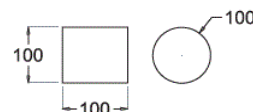

Debiet: 24 l/s (43 mm)

Artikelnummer: 4805000010

Benodigde dakopening:

Afmetingen en gewichten onder voorbehoud van wijzigingen

Onderdelen:

- 1** Twee vleugelmoeren met dichting
- 2** Bovenstuk
- 3** 8 moeren M8
- 4** Klemring
- 5** Dichting
- 6** Basis