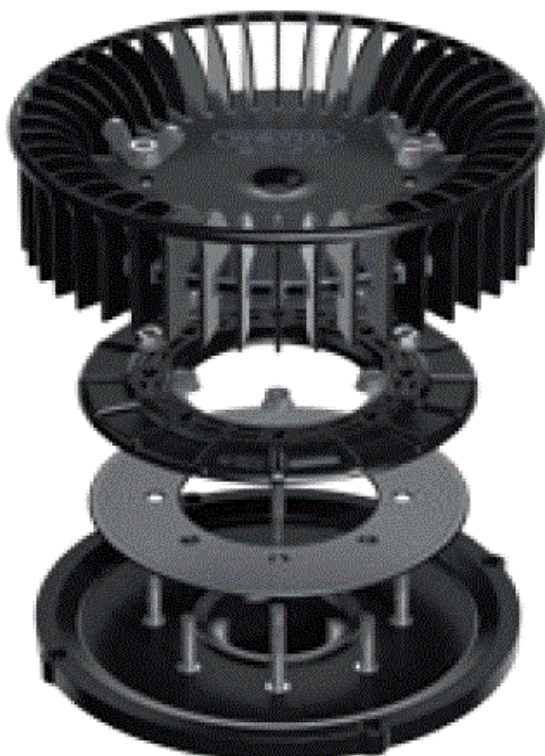

QS-P+ Glasvezel Versterkte Kunststof QuickStream kolk

Bedrijf:	
Project:	
Datum:	

Materiaal:

- Bovenstuk: Polypropyleen met talk
- Basis en klemring: Polyamide met glasvezel
- Bouten en moeren: Roestvrij staal
- Dichting: EPDM (50 Shore)

Debiet: 24 l/s (43 mm)

Artikelnummer: 4805000010

Benodigde dakopening:

Afmetingen en gewichten onder voorbehoud van wijzigingen

Onderdelen:

- 1** Twee vleugelmoeren met dichting
- 2** Bovenstuk
- 3** 8 moeren M8
- 4** Klemring
- 5** Dichting
- 6** Basis

Aansluiting 2,5" buitendraad

Afmetingen en gewichten onder voorbehoud van wijzigingen