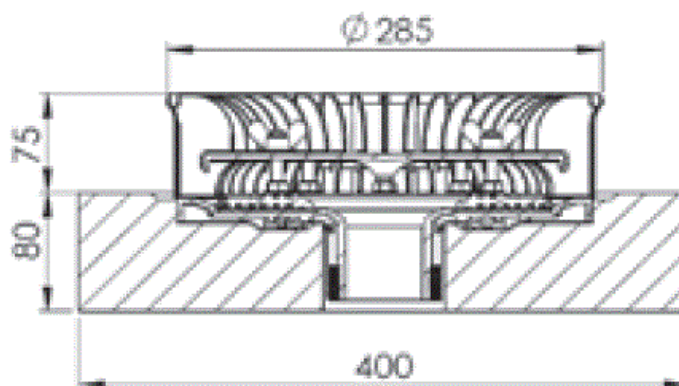

QS-P+ Glasvezel Versterkte Kunststof QuickStream kolk

Bedrijf:	
Project:	
Datum:	

Materiaal:

- Bovenstuk: Polypropyleen met talk
- Basis en klemring: Polyamide met glasvezel
- Bouten en moeren: Roestvrij staal
- Dichting: EPDM (50 Shore)

Debiet: 24 l/s (43 mm)

Artikelnummer: 4805000010

Benodigde dakopening:

Afmetingen en gewichten onder voorbehoud van wijzigingen

Onderdelen:

- 1** Twee vleugelmoeren met dichting
- 2** Bovenstuk
- 3** 8 moeren M8
- 4** Klemring
- 5** Dichting
- 6** Basis

Aansluiting 2,5" buitendraad

Afmetingen en gewichten onder voorbehoud van wijzigingen