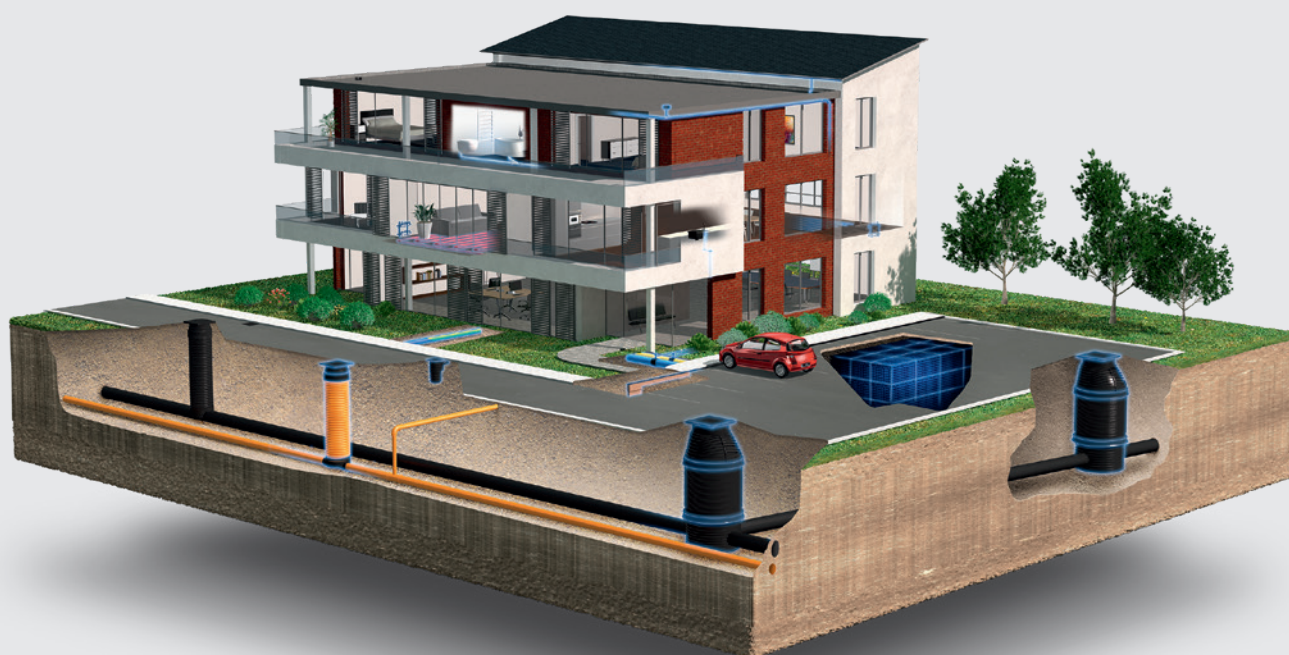

Bekijk ons uitgebreide assortiment op
www.wavin.nl

Duurzaam waterbeheer | Verwarmen en koelen | Water- en gasdistributie
Riolering | Datacom

Mexichem.
Building & Infrastructure

wavin

CONNECT TO BETTER

© 2019 Wavin Nederland B.V.

De in deze brochure opgenomen informatie is gebaseerd op onze huidige kennis en ervaring. Wij aanvaarden evenwel geen aansprakelijkheid voor de gevolgen van eventuele tekortkomingen hierin. Overname van delen van de inhoud is uitsluitend toegestaan met bronvermelding.

Voor de meest actuele productinformatie, kijk op wavin.nl.

Wavin Nederland B.V.

J.C. Kellerlaan 8, 7772 SG Hardenberg | Postbus 5, 7770 AA Hardenberg | Tel. 0523-28 81 65 | info@wavin.nl | www.wavin.nl