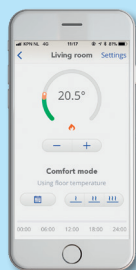

SENTIO Romtermostat

SENTIO romtermostaterer har et tiltalende design, og et dempet display som viser temperaturen i rommet. Tilkobling mot SENTIO sentral, eller utvidelsesmoduler går lekende lett. Skjermen kan selvsagt styres ved lett berøring. Foruten en masse funksjoner, kan skjermen låses i en ønsket innstilling.

SENTIO LCD-Skjerm

SENTIO LCD-skjermen finner du alt av parametre for å sette opp ditt system.

SENTIO romtsensorer

SENTIO romtsensorer har et tiltalende design. Tilkobling mot SENTIO sentral, eller utvidelsesmoduler går lekende lett. Sensoren kan settes opp via LED skjerm eller den tilgjengelige appen.

APP Styring

For ekstern kontroll av ditt system, finnes det selvfølgelig en APP der du kan styre og kontrollere alle funksjonene i ditt varme eller kjøleanlegg. For mer detaljerte forklaringer av virkemåter og funksjoner for SENTIO komponenter og system, henviser vi til vår detaljerte manual på våre hjemmesider.