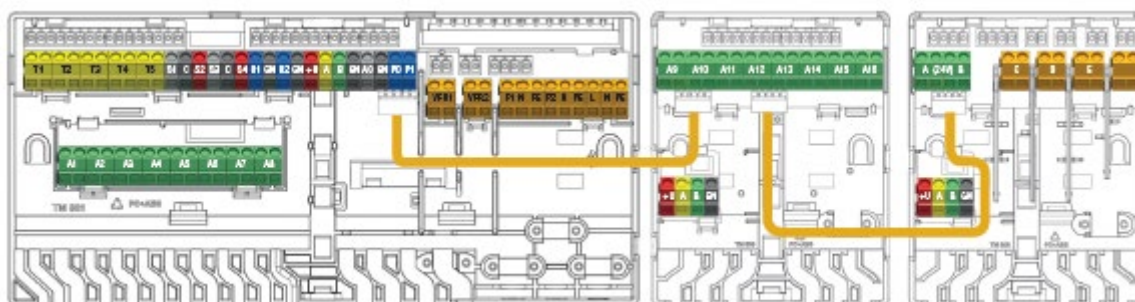

Wavin SENTIO

Utvidelsesmodul A

Leverandør: Norsk Wavin AS

Tekniske data

Strømtilførsel	20-25V DC, typisk 24V DC (Roxi Bus)
Strømforbruk	20mA maks. 2mA hvilemodus
Fysiske mål	90x110x54mm
Vekt	220g
Kapslingsklasse	IP31 (EN 60529)
Mekanisk motstand	IK 07 (EN 50102)
Omgivelse montering	T40, innomhus, ikke kondens.
I henhold til	EN 60730-1, EN 55032, EN 50581, EN 55024
Montering	På vegg eller DIN-skinne 35mm Kobles til Sentio hovedstyring for økning av antall kurser. Bruk medfølgende internkabel.
Utganger:	
RS485 (RoxiBus)Terminal +RJ45	24V DC/1,3A (Total belastning)
Aktuator type	24V DC / 170mA maks, 85mA typisk

FDV DOKUMENTASJON

Figur 3: Oversigtsbilleder Sentio Udvidelsesmodul, 8 kredse.

Nr.	Symbol	Tekst
10	U+/A/B/GN	ROXi bus
19	A9 – A16	Telestatudgange 9-16
20	-	Intern tilslutning til Sentio Styreenhed og Udvidelsesmodul
A		Lysdiode der viser, at der er strøm på enheden
B		Lysdiode der viser, at der er en advarsel fra denne enhed
F		Trykknop til at flytte en kanal til venstre
G	-	Lysdioder der viser kanalernes status (se bilag 1 side 24)
H		Trykknop til at slette alle komponenter på den valgte kanal
K		Trykknop til at flytte en kanal til højre
L	B	RJ-45 stik, Tilslutning type B, For tilslutning af Sentio display
N	-	Låsepind