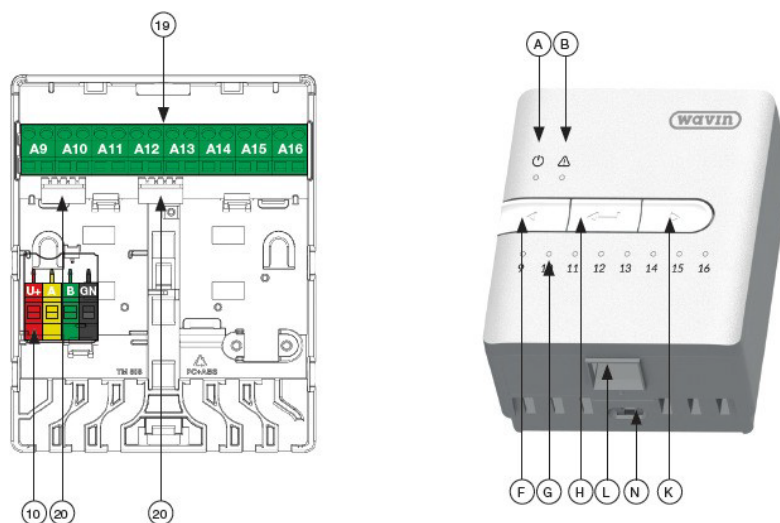

Wavin SENTIO

Utvidelsesmodul A

Leverandør: Norsk Wavin AS

Tekniske data

Strømtilførsel	20-25V DC, typisk 24V DC (Roxi Bus)
Strømforbruk	20mA maks. 2mA hvilemodus
Fysiske mål	90x110x54mm
Vekt	220g
Kapslingsklasse	IP31 (EN 60529)
Mekanisk motstand	IK 07 (EN 50102)
Omgivelse montering	T40, innomhus, ikke kondens.
I henhold til	EN 60730-1, EN 55032, EN 50581, EN 55024
Montering	På vegg eller DIN-skinne 35mm Kobles til Sentio hovedstyring for økning av antall kurser. Bruk medfølgende internkabel.
Utganger:	
RS485 (RoxiBus)Terminal +RJ45	24V DC/1,3A (Total belastning)
Aktuator type	24V DC / 170mA maks, 85mA typisk

FDV DOKUMENTASJON

Figur 3: Oversigtsbilleder Sentio Udvidelsesmodul, 8 kredse.

Nr.	Symbol	Tekst
10	U+/A/B/GN	ROXi bus
19	A9 – A16	Telestatudgange 9-16
20	-	Intern tilslutning til Sentio Styreenhed og Udvidelsesmodul
A		Lysdiode der viser, at der er strøm på enheden
B		Lysdiode der viser, at der er en advarsel fra denne enhed
F		Trykknop til at flytte en kanal til venstre
G	-	Lysdioder der viser kanalernes status (se bilag 1 side 24)
H		Trykknop til at slette alle komponenter på den valgte kanal
K		Trykknop til at flytte en kanal til højre
L	B	RJ-45 stik, Tilslutning type B, For tilslutning af Sentio display
N	-	Låsepind