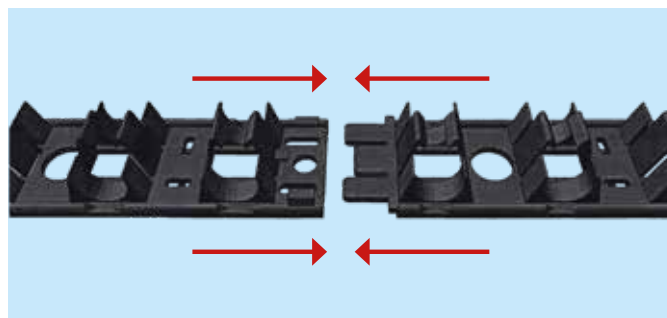

Wavin Comfia

Rörhållarskena för golvvärme för rördim. 16 och 20 mm

Beskrivning

Rörhållarskenan passar rördiametrar 16 och 20 mm. Den används för att fästa golvvärmerören i golvkonstruktionen.

- ⦿ försedd med hål för infästning i golvkonstruktionen
- ⦿ låg design 24 mm, endast 3,5 mm rörluft från golvkonstruktionen
- ⦿ avjämningsmassa kan sippra genom hålen och bilda en fast massa
- ⦿ rörhållarskenan kan förlängas enkelt genom att klicka ihop flera efter varandra
- ⦿ röravstånd ner till 50 mm
- ⦿ plastklamrar och klammermaskin för installation direkt på isoleringsplattor

Data

Beskrivning	Wavin nr.	RSK nr.	längd	färg	förp. enhet	vikt
Rörhållarskena PP-C f/UFH 16/20 mm	4083807	2993112	1 m	svart	100 m	24 kg

Vägledande användning per m²

1,25 rail