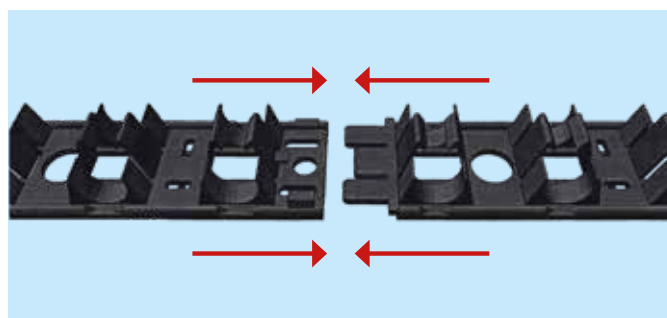

Wavin Comfia

Rörhållarskena för golvvärme för rördim. 16 och 20 mm

Beskrivning

Rörhållarskenan passar rördiametrar 16 och 20 mm. Den används för att fästa golvvärmerören i golvkonstruktionen.

- ◉ försedd med hål för infästning i golvkonstruktionen
- ◉ låg design 24 mm, endast 3,5 mm rörluft från golvkonstruktionen
- ◉ avjämningsmassa kan sippra genom hålen och bilda en fast massa
- ◉ rörhållarskenan kan förlängas enkelt genom att klicka ihop flera efter varandra
- ◉ röravstånd ner till 50 mm
- ◉ plastklamrar och klammermaskin för installation direkt på isoleringsplattor

Data

Beskrivning	Wavin nr.	RSK nr.	längd	färg	förp. enhet	vikt
Rörhållarskena PP-C f/UFH 16/20 mm	4083807	2993112	1 m	svart	100 m	24 kg

Vägledande användning per m²

1,25 rail

Wavin Comfia tillbehör och verktyg